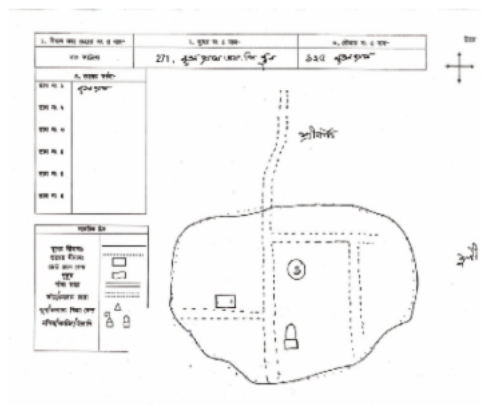

নির্বাচক নিবন্ধন আধিকারিকের স্বাক্ষর

Nazri Naksha

Google Map View

Polling Station Building Front View

Polling Station Front View

Cad View

Key MAP View

1 নাম : জাসিমুদ্দীন মল্লিক পিতার নাম: লুতফর মল্লিক বাড়ির নং : n0115 বয়স : 49 লিঙ্গ : পুরুষ	WB/40/279/069703 ফটো উপলব্ধ	2 নাম : নাজেরা মল্লিক স্বামীর নাম: লুতফর মল্লিক বাড়ির নং : n0115 বয়স : 65 লিঙ্গ : মহিলা	WB/40/279/069258 ফটো উপলব্ধ	3 নাম : ফারসিনা বিবি স্বামীর নাম: হরফ আলি মন্ডল বাড়ির নং : n0043 বয়স : 39 লিঙ্গ : মহিলা	HGD2679835 ফটো উপলব্ধ
4 নাম : হরফ আলি মন্ডল পিতার নাম: তোরাই মণ্ডল বাড়ির নং : n0043 বয়স : 49 লিঙ্গ : পুরুষ	HGD2137461 ফটো উপলব্ধ	5 নাম : বানেরা বিবি স্বামীর নাম: তোরাই মণ্ডল বাড়ির নং : n0043 বয়স : 66 লিঙ্গ : মহিলা	TLK2104875 ফটো উপলব্ধ	6 নাম : হানুফা সেখ পিতার নাম: করিম সেখ বাড়ির নং : n0125 বয়স : 53 লিঙ্গ : মহিলা	TLK1926112 ফটো উপলব্ধ
7 নাম : নাসিরা খাতুন পিতার নাম: কালো সেখ বাড়ির নং : এন0125 বয়স : 29 লিঙ্গ : মহিলা	TLK2043818 ফটো উপলব্ধ	8 নাম : মোমেনা বিবি স্বামীর নাম: করিম সেখ বাড়ির নং : n0125 বয়স : 85 লিঙ্গ : মহিলা	TLK2104362 ফটো উপলব্ধ	9 নাম : বাবুসোনা সেখ পিতার নাম: করিম সেখ বাড়ির নং : n0125 বয়স : 37 লিঙ্গ : পুরুষ	HGD2532018 ফটো উপলব্ধ
10 নাম : নাগিনা বিবি সেখ স্বামীর নাম: বাবুসোনা সেখ বাড়ির নং : n0125 বয়স : 30 লিঙ্গ : মহিলা	TLK1544576 ফটো উপলব্ধ	11 নাম : জালিমা বিবি স্বামীর নাম: কুদ্দয় আলি সেখ বাড়ির নং : n0125 বয়স : 39 লিঙ্গ : মহিলা	TLK1121516 ফটো উপলব্ধ	12 নাম : সামিনা বিবি স্বামীর নাম: মোজারিম সেখ বাড়ির নং : n0125 বয়স : 36 লিঙ্গ : মহিলা	HGD2679801 ফটো উপলব্ধ
13 নাম : জয়নাফ সেখ পিতার নাম: করিম সেখ বাড়ির নং : n0125 বয়স : 65 লিঙ্গ : মহিলা	WB/40/279/069374 ফটো উপলব্ধ	14 নাম : ভাদু সেখ পিতার নাম: করিম সেখ বাড়ির নং : n0125 বয়স : 65 লিঙ্গ : পুরুষ	WB/40/279/069800 ফটো উপলব্ধ	15 নাম : আসমা বিবি সেখ স্বামীর নাম: ভাদু সেখ বাড়ির নং : n0125 বয়স : 55 লিঙ্গ : মহিলা	WB/40/279/069509 ফটো উপলব্ধ
16 নাম : আজাবুল সেখ পিতার নাম: ভাদু সেখ বাড়ির নং : n0125 বয়স : 35 লিঙ্গ : পুরুষ	TLK1121524 ফটো উপলব্ধ	17 নাম : হাসিবুল সেখ পিতার নাম: ভাদু সেখ বাড়ির নং : n0125 বয়স : 29 লিঙ্গ : পুরুষ	TLK1639756 ফটো উপলব্ধ	18 নাম : কালো সেখ পিতার নাম: করিম সেখ বাড়ির নং : n0125 বয়স : 60 লিঙ্গ : পুরুষ	WB/40/279/069418 ফটো উপলব্ধ
19 নাম : ছলিমা বিবি সেখ স্বামীর নাম: কালো সেখ বাড়ির নং : n0125 বয়স : 54 লিঙ্গ : মহিলা	WB/40/279/069375 ফটো উপলব্ধ	20 নাম : মজারিম সেখ পিতার নাম: করিম সেখ বাড়ির নং : n0125 বয়স : 52 লিঙ্গ : পুরুষ	HGD2532000 ফটো উপলব্ধ	21 নাম : চাঁদ সেখ স্বামীর নাম: আজাবুল সেখ বাড়ির নং : এন0125 বয়স : 28 লিঙ্গ : মহিলা	TLK2043917 ফটো উপলব্ধ
22 নাম : রহিমা বিবি পিতার নাম: কেতাবুল সেখ বাড়ির নং : এন0125 বয়স : 25 লিঙ্গ : মহিলা	TLK2043958 ফটো উপলব্ধ	23 নাম : রেহেনা খাতুন সেখ স্বামীর নাম: হাসিবুল সেখ বাড়ির নং : এন0125 বয়স : 30 লিঙ্গ : মহিলা	TFM1691930 ফটো উপলব্ধ	24 নাম : জাহিমা খাতুন স্বামীর নাম: সরিফ ল শেখ বাড়ির নং : এন0125 বয়স : 33 লিঙ্গ : মহিলা	YWL1680479 ফটো উপলব্ধ
25 নাম : ফারহা ইয়াসমিন পিতার নাম: জাসিমুদ্দীন মল্লিক বাড়ির নং : এন0115 বয়স : 23 লিঙ্গ : মহিলা	TLK2312106 ফটো উপলব্ধ	26 নাম : কুদ্দুস সেখ মায়ের নাম: জয়নাফ সেখ বাড়ির নং : n0125 বয়স : 38 লিঙ্গ : পুরুষ	TLK1544568 ফটো উপলব্ধ	27 নাম : সুজন মন্ডল পিতার নাম: হরফ আলি মন্ডল বাড়ির নং : এন0043 বয়স : 21 লিঙ্গ : পুরুষ	TLK2504959 ফটো উপলব্ধ
28 নাম : সারিফুল সেখ পিতার নাম: কালো সেখ বাড়ির নং : এন0125 বয়স : 34 লিঙ্গ : পুরুষ	TLK1299106 ফটো উপলব্ধ	29 নাম : কেতাবুল সেখ পিতার নাম: কালো সেখ বাড়ির নং : এন0125 বয়স : 33 লিঙ্গ : পুরুষ	TLK2610780 ফটো উপলব্ধ	30 নাম : আজমিনা বিবি স্বামীর নাম: জাসিমুদ্দীন মল্লিক বাড়ির নং : n0115 বয়স : 39 লিঙ্গ : মহিলা	TLK2558492 ফটো উপলব্ধ