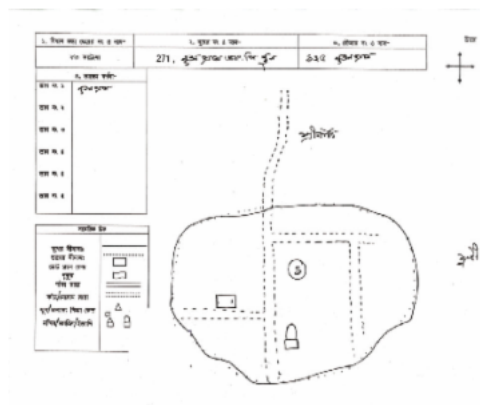

নির্বাচক নিবন্ধন আধিকারিকের স্বাক্ষর

Nazri Naksha

Google Map View

Polling Station Building Front View

Polling Station Front View

Cad View

Key MAP View

1 নাম : জাসিমুদ্দীন মল্লিক পিতার নাম: লুতফর মল্লিক বাড়ির নং : n0115 বয়স : 49 লিঙ্গ : পুরুষ	WB/40/279/069703 ফটো উপলব্ধ	2 নাম : নাজেরা মল্লিক স্বামীর নাম: লুতফর মল্লিক বাড়ির নং : n0115 বয়স : 65 লিঙ্গ : মহিলা	WB/40/279/069258 ফটো উপলব্ধ	3 নাম : ফারসিনা বিবি স্বামীর নাম: হরফ আলি মন্ডল বাড়ির নং : n0043 বয়স : 39 লিঙ্গ : মহিলা	HGD2679835 ফটো উপলব্ধ
4 নাম : হরফ আলি মন্ডল পিতার নাম: তোরাই মণ্ডল বাড়ির নং : n0043 বয়স : 49 লিঙ্গ : পুরুষ	HGD2137461 ফটো উপলব্ধ	5 নাম : বানেরা বিবি স্বামীর নাম: তোরাই মণ্ডল বাড়ির নং : n0043 বয়স : 66 লিঙ্গ : মহিলা	TLK2104875 ফটো উপলব্ধ	6 নাম : হানুফা সেখ পিতার নাম: করিম সেখ বাড়ির নং : n0125 বয়স : 53 লিঙ্গ : মহিলা	TLK1926112 ফটো উপলব্ধ
7 নাম : নাসিরা খাতুন পিতার নাম: কালো সেখ বাড়ির নং : এন0125 বয়স : 29 লিঙ্গ : মহিলা	TLK2043818 ফটো উপলব্ধ	8 নাম : মোমেনা বিবি স্বামীর নাম: করিম সেখ বাড়ির নং : n0125 বয়স : 85 লিঙ্গ : মহিলা	TLK2104362 ফটো উপলব্ধ	9 নাম : বাবুসোনা সেখ পিতার নাম: করিম সেখ বাড়ির নং : n0125 বয়স : 37 লিঙ্গ : পুরুষ	HGD2532018 ফটো উপলব্ধ
10 নাম : নাগিনা বিবি সেখ স্বামীর নাম: বাবুসোনা সেখ বাড়ির নং : n0125 বয়স : 30 লিঙ্গ : মহিলা	TLK1544576 ফটো উপলব্ধ	11 নাম : জালিমা বিবি স্বামীর নাম: কুদ্দয় আলি সেখ বাড়ির নং : n0125 বয়স : 39 লিঙ্গ : মহিলা	TLK1121516 ফটো উপলব্ধ	12 নাম : সামিনা বিবি স্বামীর নাম: মোজারিম সেখ বাড়ির নং : n0125 বয়স : 36 লিঙ্গ : মহিলা	HGD2679801 ফটো উপলব্ধ
13 নাম : জয়নাফ সেখ পিতার নাম: করিম সেখ বাড়ির নং : n0125 বয়স : 65 লিঙ্গ : মহিলা	WB/40/279/069374 ফটো উপলব্ধ	14 নাম : ভাদু সেখ পিতার নাম: করিম সেখ বাড়ির নং : n0125 বয়স : 65 লিঙ্গ : পুরুষ	WB/40/279/069800 ফটো উপলব্ধ	15 নাম : আসমা বিবি সেখ স্বামীর নাম: ভাদু সেখ বাড়ির নং : n0125 বয়স : 55 লিঙ্গ : মহিলা	WB/40/279/069509 ফটো উপলব্ধ
16 নাম : আজাবুল সেখ পিতার নাম: ভাদু সেখ বাড়ির নং : n0125 বয়স : 35 লিঙ্গ : পুরুষ	TLK1121524 ফটো উপলব্ধ	17 নাম : হাসিবুল সেখ পিতার নাম: ভাদু সেখ বাড়ির নং : n0125 বয়স : 29 লিঙ্গ : পুরুষ	TLK1639756 ফটো উপলব্ধ	18 নাম : কালো সেখ পিতার নাম: করিম সেখ বাড়ির নং : n0125 বয়স : 60 লিঙ্গ : পুরুষ	WB/40/279/069418 ফটো উপলব্ধ
19 নাম : ছলিমা বিবি সেখ স্বামীর নাম: কালো সেখ বাড়ির নং : n0125 বয়স : 54 লিঙ্গ : মহিলা	WB/40/279/069375 ফটো উপলব্ধ	20 নাম : মজারিম সেখ পিতার নাম: করিম সেখ বাড়ির নং : n0125 বয়স : 52 লিঙ্গ : পুরুষ	HGD2532000 ফটো উপলব্ধ	21 নাম : চাঁদ সেখ স্বামীর নাম: আজাবুল সেখ বাড়ির নং : এন0125 বয়স : 28 লিঙ্গ : মহিলা	TLK2043917 ফটো উপলব্ধ
22 নাম : রহিমা বিবি পিতার নাম: কেতাবুল সেখ বাড়ির নং : এন0125 বয়স : 25 লিঙ্গ : মহিলা	TLK2043958 ফটো উপলব্ধ	23 নাম : রেহেনা খাতুন সেখ স্বামীর নাম: হাসিবুল সেখ বাড়ির নং : এন0125 বয়স : 30 লিঙ্গ : মহিলা	TFM1691930 ফটো উপলব্ধ	24 নাম : জাহিমা খাতুন স্বামীর নাম: সরিফ ল শেখ বাড়ির নং : এন0125 বয়স : 33 লিঙ্গ : মহিলা	YWL1680479 ফটো উপলব্ধ
25 নাম : ফারহা ইয়াসমিন পিতার নাম: জাসিমুদ্দীন মল্লিক বাড়ির নং : এন0115 বয়স : 23 লিঙ্গ : মহিলা	TLK2312106 ফটো উপলব্ধ	26 নাম : কুদ্দুস সেখ মায়ের নাম: জয়নাফ সেখ বাড়ির নং : n0125 বয়স : 38 লিঙ্গ : পুরুষ	TLK1544568 ফটো উপলব্ধ	27 নাম : সুজন মন্ডল পিতার নাম: হরফ আলি মন্ডল বাড়ির নং : এন0043 বয়স : 21 লিঙ্গ : পুরুষ	TLK2504959 ফটো উপলব্ধ
28 নাম : সারিফুল সেখ পিতার নাম: কালো সেখ বাড়ির নং : এন0125 বয়স : 34 লিঙ্গ : পুরুষ	TLK1299106 ফটো উপলব্ধ	29 নাম : কেতাবুল সেখ পিতার নাম: কালো সেখ বাড়ির নং : এন0125 বয়স : 33 লিঙ্গ : পুরুষ	TLK2610780 ফটো উপলব্ধ	30 নাম : আজমিনা বিবি স্বামীর নাম: জাসিমুদ্দীন মল্লিক বাড়ির নং : n0115 বয়স : 39 লিঙ্গ : মহিলা	TLK2558492 ফটো উপলব্ধ