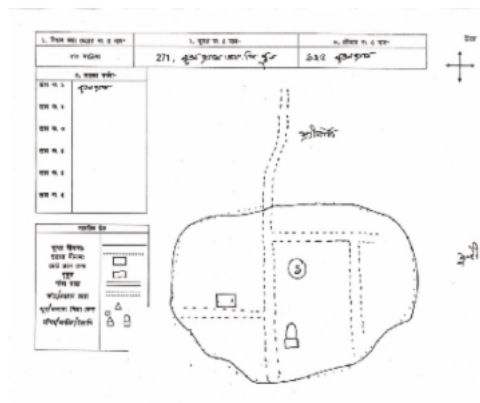

নির্বাচক নিবন্ধন আধিকারিকের স্বাক্ষর

Nazri Naksha

Google Map View

Polling Station Building Front View

Polling Station Front View

Cad View

Key MAP View

1 নাম : জাসিমুদ্দীন মল্লিক পিতার নাম: লুতফর মল্লিক বাড়ির নং : n0115 বয়স : 49 লিঙ্গ : পুরুষ	WB/40/279/069703 ফটো উপলব্ধ	2 নাম : নাজেরা মল্লিক স্বামীর নাম: লুতফর মল্লিক বাড়ির নং : n0115 বয়স : 65 লিঙ্গ : মহিলা	WB/40/279/069258 ফটো উপলব্ধ	3 নাম : ফারসিনা বিবি স্বামীর নাম: হরফ আলি মন্ডল বাড়ির নং : n0043 বয়স : 39 লিঙ্গ : মহিলা	HGD2679835 ফটো উপলব্ধ
4 নাম : হরফ আলি মন্ডল পিতার নাম: তোরাই মণ্ডল বাড়ির নং : n0043 বয়স : 49 লিঙ্গ : পুরুষ	HGD2137461 ফটো উপলব্ধ	5 নাম : বানেরা বিবি স্বামীর নাম: তোরাই মণ্ডল বাড়ির নং : n0043 বয়স : 66 লিঙ্গ : মহিলা	TLK2104875 ফটো উপলব্ধ	6 নাম : হানুফা সেখ পিতার নাম: করিম সেখ বাড়ির নং : n0125 বয়স : 53 লিঙ্গ : মহিলা	TLK1926112 ফটো উপলব্ধ
7 নাম : নাসিরা খাতুন পিতার নাম: কালো সেখ বাড়ির নং : এন0125 বয়স : 29 লিঙ্গ : মহিলা	TLK2043818 ফটো উপলব্ধ	8 নাম : মোমেনা বিবি স্বামীর নাম: করিম সেখ বাড়ির নং : n0125 বয়স : 85 লিঙ্গ : মহিলা	TLK2104362 ফটো উপলব্ধ	9 নাম : বাবুসোনা সেখ পিতার নাম: করিম সেখ বাড়ির নং : n0125 বয়স : 37 লিঙ্গ : পুরুষ	HGD2532018 ফটো উপলব্ধ
10 নাম : নাগিনা বিবি সেখ স্বামীর নাম: বাবুসোনা সেখ বাড়ির নং : n0125 বয়স : 30 লিঙ্গ : মহিলা	TLK1544576 ফটো উপলব্ধ	11 নাম : জালিমা বিবি স্বামীর নাম: কুদ্দয় আলি সেখ বাড়ির নং : n0125 বয়স : 39 লিঙ্গ : মহিলা	TLK1121516 ফটো উপলব্ধ	12 নাম : সামিনা বিবি স্বামীর নাম: মোজারিম সেখ বাড়ির নং : n0125 বয়স : 36 লিঙ্গ : মহিলা	HGD2679801 ফটো উপলব্ধ
13 নাম : জয়নাফ সেখ পিতার নাম: করিম সেখ বাড়ির নং : n0125 বয়স : 65 লিঙ্গ : মহিলা	WB/40/279/069374 ফটো উপলব্ধ	14 নাম : ভাদু সেখ পিতার নাম: করিম সেখ বাড়ির নং : n0125 বয়স : 65 লিঙ্গ : পুরুষ	WB/40/279/069800 ফটো উপলব্ধ	15 নাম : আসমা বিবি সেখ স্বামীর নাম: ভাদু সেখ বাড়ির নং : n0125 বয়স : 55 লিঙ্গ : মহিলা	WB/40/279/069509 ফটো উপলব্ধ
16 নাম : আজাবুল সেখ পিতার নাম: ভাদু সেখ বাড়ির নং : n0125 বয়স : 35 লিঙ্গ : পুরুষ	TLK1121524 ফটো উপলব্ধ	17 নাম : হাসিবুল সেখ পিতার নাম: ভাদু সেখ বাড়ির নং : n0125 বয়স : 29 লিঙ্গ : পুরুষ	TLK1639756 ফটো উপলব্ধ	18 নাম : কালো সেখ পিতার নাম: করিম সেখ বাড়ির নং : n0125 বয়স : 60 লিঙ্গ : পুরুষ	WB/40/279/069418 ফটো উপলব্ধ
19 নাম : ছলিমা বিবি সেখ স্বামীর নাম: কালো সেখ বাড়ির নং : n0125 বয়স : 54 লিঙ্গ : মহিলা	WB/40/279/069375 ফটো উপলব্ধ	20 নাম : মজারিম সেখ পিতার নাম: করিম সেখ বাড়ির নং : n0125 বয়স : 52 লিঙ্গ : পুরুষ	HGD2532000 ফটো উপলব্ধ	21 নাম : চাঁদ সেখ স্বামীর নাম: আজাবুল সেখ বাড়ির নং : এন0125 বয়স : 28 লিঙ্গ : মহিলা	TLK2043917 ফটো উপলব্ধ
22 নাম : রহিমা বিবি পিতার নাম: কেতাবুল সেখ বাড়ির নং : এন0125 বয়স : 25 লিঙ্গ : মহিলা	TLK2043958 ফটো উপলব্ধ	23 নাম : রেহেনা খাতুন সেখ স্বামীর নাম: হাসিবুল সেখ বাড়ির নং : এন0125 বয়স : 30 লিঙ্গ : মহিলা	TFM1691930 ফটো উপলব্ধ	24 নাম : জাহিমা খাতুন স্বামীর নাম: সরিফ ল শেখ বাড়ির নং : এন0125 বয়স : 33 লিঙ্গ : মহিলা	YWL1680479 ফটো উপলব্ধ
25 নাম : ফারহা ইয়াসমিন পিতার নাম: জাসিমুদ্দীন মল্লিক বাড়ির নং : এন0115 বয়স : 23 লিঙ্গ : মহিলা	TLK2312106 ফটো উপলব্ধ	26 নাম : কুদ্দুস সেখ মায়ের নাম: জয়নাফ সেখ বাড়ির নং : n0125 বয়স : 38 লিঙ্গ : পুরুষ	TLK1544568 ফটো উপলব্ধ	27 নাম : সুজন মন্ডল পিতার নাম: হরফ আলি মন্ডল বাড়ির নং : এন0043 বয়স : 21 লিঙ্গ : পুরুষ	TLK2504959 ফটো উপলব্ধ
28 নাম : সারিফুল সেখ পিতার নাম: কালো সেখ বাড়ির নং : এন0125 বয়স : 34 লিঙ্গ : পুরুষ	TLK1299106 ফটো উপলব্ধ	29 নাম : কেতাবুল সেখ পিতার নাম: কালো সেখ বাড়ির নং : এন0125 বয়স : 33 লিঙ্গ : পুরুষ	TLK2610780 ফটো উপলব্ধ	30 নাম : আজমিনা বিবি স্বামীর নাম: জাসিমুদ্দীন মল্লিক বাড়ির নং : n0115 বয়স : 39 লিঙ্গ : মহিলা	TLK2558492 ফটো উপলব্ধ