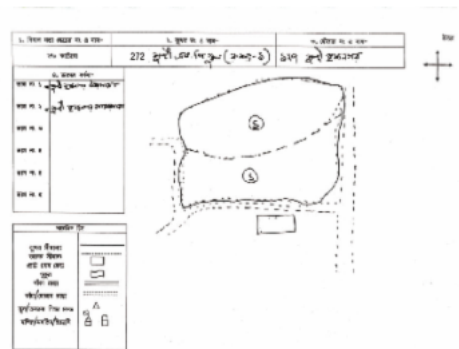

নির্বাচক নিবন্ধন আধিকারিকের স্বাক্ষর

Nazri Naksha

Google Map View

Polling Station Building Front View

Polling Station Front View

Cad View

Key MAP View

বিধানসভা নির্বাচনক্ষেত্রের নং, নাম : 270-কাটোয়া
ভাগ নং, নাম : 1-পশ্চিম মুন্সি কৃষ্ণনগর উত্তর পাড়া