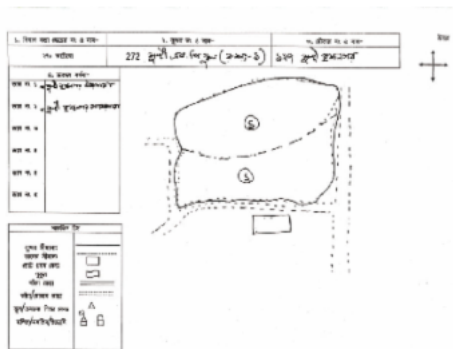

নির্বাচক নিবন্ধন আধিকারিকের স্বাক্ষর

Nazri Naksha

Google Map View

Polling Station Building Front View

Polling Station Front View

Cad View

Key MAP View

বিধানসভা নির্বাচনক্ষেত্রের নং, নাম : 270-কাটোয়া
ভাগ নং, নাম : 1-পশ্চিম মুন্সি কৃষ্ণনগর উত্তর পাড়া