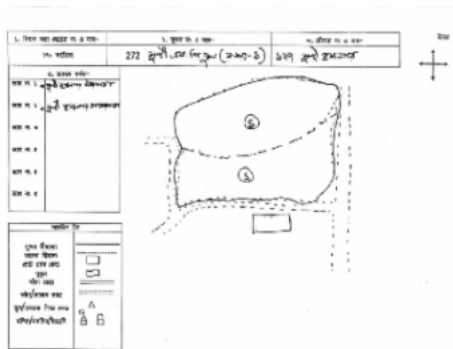

নির্বাচক নিবন্ধন আধিকারিকের স্বাক্ষর

Nazri Naksha

Google Map View

Polling Station Building Front View

Polling Station Front View

Cad View

Key MAP View

বিধানসভা নির্বাচনক্ষেত্রের নং, নাম : 270-কাটোয়া
ভাগ নং, নাম : 1-পশ্চিম মুন্সি কৃষ্ণনগর উত্তর পাড়া