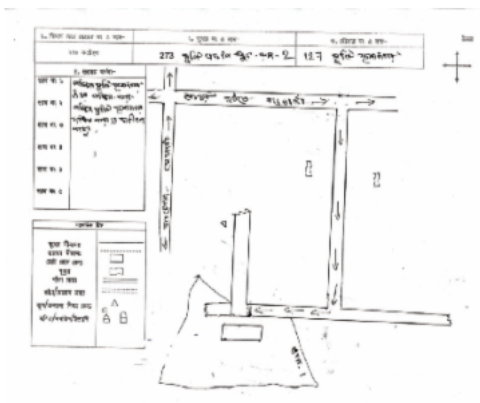

নির্বাচক নিবন্ধন আধিকারিকের স্বাক্ষর

Nazri Naksha

Google Map View

Polling Station Building Front View

Polling Station Front View

Cad View

Key MAP View

বিধানসভা নির্বাচনক্ষেত্রের নং, নাম : 270-কাটোয়া