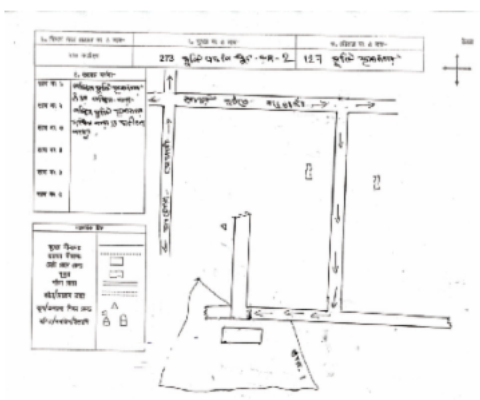

নির্বাচক নিবন্ধন আধিকারিকের স্বাক্ষর

Nazri Naksha

Google Map View

Polling Station Building Front View

Polling Station Front View

Cad View

Key MAP View

বিধানসভা নির্বাচনক্ষেত্রের নং, নাম : 270-কাটোয়া