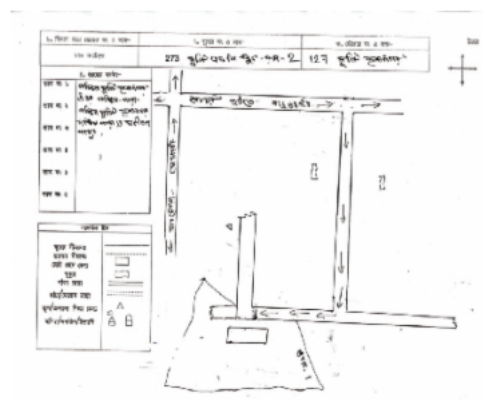

নির্বাচক নিবন্ধন আধিকারিকের স্বাক্ষর

Nazri Naksha

Google Map View

Polling Station Building Front View

Polling Station Front View

Cad View

Key MAP View

বিধানসভা নির্বাচনক্ষেত্রের নং, নাম : 270-কাটোয়া