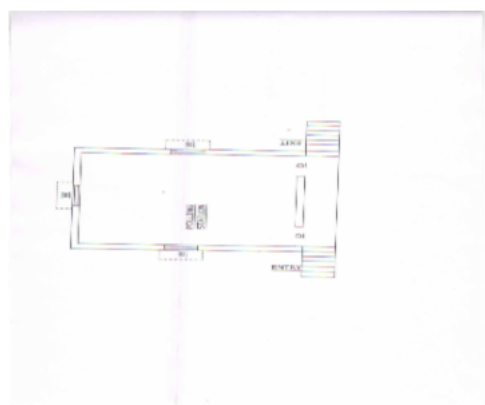

নির্বাচক নিবন্ধন আধিকারিকের স্বাক্ষর

Nazri Naksha

Google Map View

Polling Station Building Front View

Polling Station Front View

Cad View

Key MAP View

বিধানসভা নির্বাচনক্ষেত্রের নং, নাম : 270-কটোয়া
ভাগ নং, নাম : 1-খাজুরডিহি উত্তর কুমোরপাড়া,