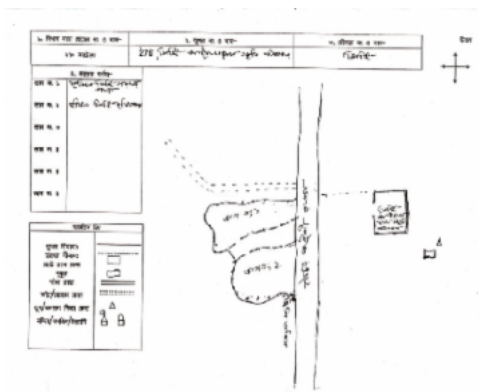

Nazri Naksha