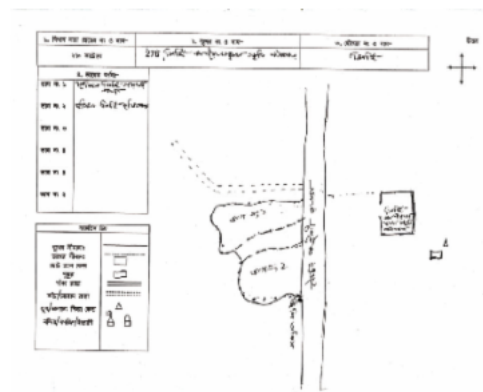

নির্বাচক নিবন্ধন আধিকারিকের স্বাক্ষর

Nazri Naksha

Google Map View

Polling Station Building Front View

Polling Station Front View

Cad View

Key MAP View

1 নাম : বিউটি ইয়াসমিন পিতার নাম : হুপিজ্জ ল সেখ বাড়ির নং : এন0132 বয়স : 20 লিঙ্গ : মহিলা	TLK2501609 ফটো উপলব্ধ	2 নাম : সুইটি ইয়াসমিন পিতার নাম : হুপিজ্জ ল সেখ বাড়ির নং : এন0132 বয়স : 20 লিঙ্গ : মহিলা	TLK2501617 ফটো উপলব্ধ	3 নাম : বুদ্ধদেব কর্মকার পিতার নাম : কেপ্ত কর্মকার বাড়ির নং : n0006 বয়স : 31 লিঙ্গ : পুরুষ	TLK1545912 ফটো উপলব্ধ
4 নাম : জবা কর্মকার স্বামীর নাম : কল্যান কর্মকার বাড়ির নং : N0006 বয়স : 28 লিঙ্গ : মহিলা	TLK1927227 ফটো উপলব্ধ	5 নাম : চাঁপা কর্মকার স্বামীর নাম : বুদ্ধদেব কর্মকার বাড়ির নং : N0006 বয়স : 31 লিঙ্গ : মহিলা	TLK1927466 ফটো উপলব্ধ	6 নাম : সুশান্ত কর্মকার পিতার নাম : নিমাই কর্মকার বাড়ির নং : n0006 বয়স : 46 লিঙ্গ : পুরুষ	TLK0855387 ফটো উপলব্ধ
7 নাম : রীতা কর্মকার স্বামীর নাম : প্রশান্ত কর্মকার বাড়ির নং : n0006 বয়স : 48 লিঙ্গ : মহিলা	WB/40/279/084614 ফটো উপলব্ধ	8 নাম : প্রশান্ত কর্মকার পিতার নাম : নিমাই কর্মকার বাড়ির নং : n0006 বয়স : 53 লিঙ্গ : পুরুষ	WB/40/279/084626 ফটো উপলব্ধ	9 নাম : অলোকা কর্মকার স্বামীর নাম : কেপ্ত কর্মকার বাড়ির নং : n0006 বয়স : 50 লিঙ্গ : মহিলা	WB/40/279/084387 ফটো উপলব্ধ
10 নাম : কেপ্ত কর্মকার পিতার নাম : নিমাই কর্মকার বাড়ির নং : n0006 বয়স : 55 লিঙ্গ : পুরুষ	WB/40/279/084243 ফটো উপলব্ধ	11 নাম : কল্যান কর্মকার পিতার নাম : ভীম কর্মকার বাড়ির নং : n0006 বয়স : 33 লিঙ্গ : পুরুষ	TLK1217884 ফটো উপলব্ধ	12 নাম : জ্যোৎস্না কর্মকার স্বামীর নাম : ভীম কর্মকার বাড়ির নং : n0006 বয়স : 52 লিঙ্গ : মহিলা	WB/40/279/084640 ফটো উপলব্ধ
13 নাম : ভীম কর্মকার পিতার নাম : নিমাই কর্মকার বাড়ির নং : n0006 বয়স : 58 লিঙ্গ : পুরুষ	WB/40/279/084639 ফটো উপলব্ধ	14 নাম : নরজাহান খাতুন পিতার নাম : রহিম সেখ বাড়ির নং : এন0163 বয়স : 26 লিঙ্গ : মহিলা	TLK2045094 ফটো উপলব্ধ	15 নাম : সাবিনা খাতুন স্বামীর নাম : হাবিবুল সেখ বাড়ির নং : N0191 বয়স : 27 লিঙ্গ : মহিলা	TLK2217792 ফটো উপলব্ধ
16 নাম : সালেহা খাতুন পিতার নাম : সাহিদুল্লাহ সেখ বাড়ির নং : N0133 বয়স : 25 লিঙ্গ : মহিলা	TLK2217958 ফটো উপলব্ধ	17 নাম : আসমা খাতুন স্বামীর নাম : সুরাজ মল্লিক বাড়ির নং : এন0159 বয়স : 27 লিঙ্গ : মহিলা	TLK2316826 ফটো উপলব্ধ	18 নাম : সামিন সেখ পিতার নাম : আমিন সেখ বাড়ির নং : এন0163 বয়স : 23 লিঙ্গ : পুরুষ	TLK2316669 ফটো উপলব্ধ
19 নাম : চুমকি খাতুন পিতার নাম : মজিদ সেখ বাড়ির নং : এন0179 বয়স : 26 লিঙ্গ : মহিলা	TLK2501633 ফটো উপলব্ধ	20 নাম : দিপালী খাতুন পিতার নাম : আমিন সেখ বাড়ির নং : এন0163 বয়স : 27 লিঙ্গ : মহিলা	TLK2045201 ফটো উপলব্ধ	21 নাম : খুর্শিদা খাতুন পিতার নাম : আমিন সেখ বাড়ির নং : এন0163 বয়স : 28 লিঙ্গ : মহিলা	TLK2045219 ফটো উপলব্ধ
22 নাম : চন্দন গড়াই পিতার নাম : দয়াময় গড়াই বাড়ির নং : n0009 বয়স : 28 লিঙ্গ : পুরুষ	TLK1755958 ফটো উপলব্ধ	23 নাম : সুজিত সরকার মায়ের নাম : লক্ষ্মী গড়াই বাড়ির নং : n0009 বয়স : 28 লিঙ্গ : পুরুষ	TLK1755966 ফটো উপলব্ধ	24 নাম : প্রিয়ান্বিতা গড়াই স্বামীর নাম : তিলক গড়াই বাড়ির নং : n0008 বয়স : 28 লিঙ্গ : মহিলা	TLK1927136 ফটো উপলব্ধ
25 নাম : কৃষ্ণা সাহা পিতার নাম : নারায়ণ চন্দ্র সাহা বাড়ির নং : এন0008 বয়স : 57 লিঙ্গ : মহিলা	TLK1427426 ফটো উপলব্ধ	26 নাম : কার্তিক গড়াই পিতার নাম : বিপদ তারন গড়াই বাড়ির নং : দক্ষিণ সিঙ্গি গয়ঘর পাড়া বয়স : 22 লিঙ্গ : পুরুষ	TLK2542983 ফটো উপলব্ধ	27 নাম : দয়াময় গড়াই পিতার নাম : ক্ষুদিরাম গড়াই বাড়ির নং : n0009 বয়স : 47 লিঙ্গ : পুরুষ	HGD1333954 ফটো উপলব্ধ
28 নাম : দীপঙ্কর সরকার মায়ের নাম : লক্ষী গড়াই বাড়ির নং : n0009 বয়স : 30 লিঙ্গ : পুরুষ	TLK1546019 ফটো উপলব্ধ	29 নাম : লক্ষী গড়াই মায়ের নাম : ভারতী গড়াই বাড়ির নং : n0009 বয়স : 51 লিঙ্গ : মহিলা	TLK1123744 ফটো উপলব্ধ	30 নাম : ভারতী গড়াই স্বামীর নাম : ক্ষুদিরাম গড়াই বাড়ির নং : n0009 বয়স : 70 লিঙ্গ : মহিলা	WB/40/279/084508 ফটো উপলব্ধ