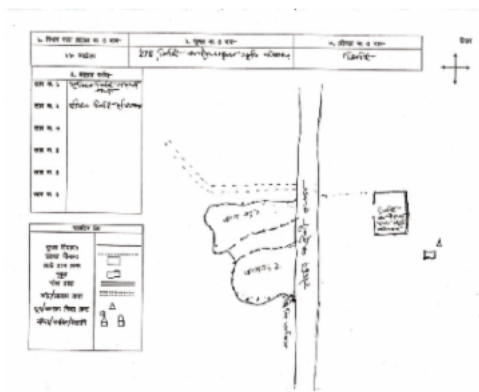

নির্বাচক নিবন্ধন আধিকারিকের স্বাক্ষর

Nazri Naksha

Google Map View

Polling Station Building Front View

Polling Station Front View

Cad View

Key MAP View

1 নাম : বিউটি ইয়াসমিন পিতার নাম : হুপিজ্জ ল সেখ বাড়ির নং : এন0132 বয়স : 20 লিঙ্গ : মহিলা	TLK2501609 ফটো উপলব্ধ	2 নাম : সুইটি ইয়াসমিন পিতার নাম : হুপিজ্জ ল সেখ বাড়ির নং : এন0132 বয়স : 20 লিঙ্গ : মহিলা	TLK2501617 ফটো উপলব্ধ	3 নাম : বুদ্ধদেব কর্মকার পিতার নাম : কেপ্ত কর্মকার বাড়ির নং : n0006 বয়স : 31 লিঙ্গ : পুরুষ	TLK1545912 ফটো উপলব্ধ
4 নাম : জবা কর্মকার স্বামীর নাম : কল্যান কর্মকার বাড়ির নং : N0006 বয়স : 28 লিঙ্গ : মহিলা	TLK1927227 ফটো উপলব্ধ	5 নাম : চাঁপা কর্মকার স্বামীর নাম : বুদ্ধদেব কর্মকার বাড়ির নং : N0006 বয়স : 31 লিঙ্গ : মহিলা	TLK1927466 ফটো উপলব্ধ	6 নাম : সুশান্ত কর্মকার পিতার নাম : নিমাই কর্মকার বাড়ির নং : n0006 বয়স : 46 লিঙ্গ : পুরুষ	TLK0855387 ফটো উপলব্ধ
7 নাম : রীতা কর্মকার স্বামীর নাম : প্রশান্ত কর্মকার বাড়ির নং : n0006 বয়স : 48 লিঙ্গ : মহিলা	WB/40/279/084614 ফটো উপলব্ধ	8 নাম : প্রশান্ত কর্মকার পিতার নাম : নিমাই কর্মকার বাড়ির নং : n0006 বয়স : 53 লিঙ্গ : পুরুষ	WB/40/279/084626 ফটো উপলব্ধ	9 নাম : অলোকা কর্মকার স্বামীর নাম : কেপ্ত কর্মকার বাড়ির নং : n0006 বয়স : 50 লিঙ্গ : মহিলা	WB/40/279/084387 ফটো উপলব্ধ
10 নাম : কেপ্ত কর্মকার পিতার নাম : নিমাই কর্মকার বাড়ির নং : n0006 বয়স : 55 লিঙ্গ : পুরুষ	WB/40/279/084243 ফটো উপলব্ধ	11 নাম : কল্যান কর্মকার পিতার নাম : ভীম কর্মকার বাড়ির নং : n0006 বয়স : 33 লিঙ্গ : পুরুষ	TLK1217884 ফটো উপলব্ধ	12 নাম : জ্যোৎস্না কর্মকার স্বামীর নাম : ভীম কর্মকার বাড়ির নং : n0006 বয়স : 52 লিঙ্গ : মহিলা	WB/40/279/084640 ফটো উপলব্ধ
13 নাম : ভীম কর্মকার পিতার নাম : নিমাই কর্মকার বাড়ির নং : n0006 বয়স : 58 লিঙ্গ : পুরুষ	WB/40/279/084639 ফটো উপলব্ধ	14 নাম : নরজাহান খাতুন পিতার নাম : রহিম সেখ বাড়ির নং : এন0163 বয়স : 26 লিঙ্গ : মহিলা	TLK2045094 ফটো উপলব্ধ	15 নাম : সাবিনা খাতুন স্বামীর নাম : হাবিবুল সেখ বাড়ির নং : N0191 বয়স : 27 লিঙ্গ : মহিলা	TLK2217792 ফটো উপলব্ধ
16 নাম : সালেহা খাতুন পিতার নাম : সাহিদুল্লাহ সেখ বাড়ির নং : N0133 বয়স : 25 লিঙ্গ : মহিলা	TLK2217958 ফটো উপলব্ধ	17 নাম : আসমা খাতুন স্বামীর নাম : সুরাজ মল্লিক বাড়ির নং : এন0159 বয়স : 27 লিঙ্গ : মহিলা	TLK2316826 ফটো উপলব্ধ	18 নাম : সামিন সেখ পিতার নাম : আমিন সেখ বাড়ির নং : এন0163 বয়স : 23 লিঙ্গ : পুরুষ	TLK2316669 ফটো উপলব্ধ
19 নাম : চুমকি খাতুন পিতার নাম : মজিদ সেখ বাড়ির নং : এন0179 বয়স : 26 লিঙ্গ : মহিলা	TLK2501633 ফটো উপলব্ধ	20 নাম : দিপালী খাতুন পিতার নাম : আমিন সেখ বাড়ির নং : এন0163 বয়স : 27 লিঙ্গ : মহিলা	TLK2045201 ফটো উপলব্ধ	21 নাম : খুর্শিদা খাতুন পিতার নাম : আমিন সেখ বাড়ির নং : এন0163 বয়স : 28 লিঙ্গ : মহিলা	TLK2045219 ফটো উপলব্ধ
22 নাম : চন্দন গড়াই পিতার নাম : দয়াময় গড়াই বাড়ির নং : n0009 বয়স : 28 লিঙ্গ : পুরুষ	TLK1755958 ফটো উপলব্ধ	23 নাম : সুজিত সরকার মায়ের নাম : লক্ষ্মী গড়াই বাড়ির নং : n0009 বয়স : 28 লিঙ্গ : পুরুষ	TLK1755966 ফটো উপলব্ধ	24 নাম : প্রিয়ান্বিতা গড়াই স্বামীর নাম : তিলক গড়াই বাড়ির নং : n0008 বয়স : 28 লিঙ্গ : মহিলা	TLK1927136 ফটো উপলব্ধ
25 নাম : কৃষ্ণা সাহা পিতার নাম : নারায়ণ চন্দ্র সাহা বাড়ির নং : এন0008 বয়স : 57 লিঙ্গ : মহিলা	TLK1427426 ফটো উপলব্ধ	26 নাম : কার্তিক গড়াই পিতার নাম : বিপদ তারন গড়াই বাড়ির নং : দক্ষিণ সিঙ্গি গয়ঘর পাড়া বয়স : 22 লিঙ্গ : পুরুষ	TLK2542983 ফটো উপলব্ধ	27 নাম : দয়াময় গড়াই পিতার নাম : ক্ষুদিরাম গড়াই বাড়ির নং : n0009 বয়স : 47 লিঙ্গ : পুরুষ	HGD1333954 ফটো উপলব্ধ
28 নাম : দীপঙ্কর সরকার মায়ের নাম : লক্ষী গড়াই বাড়ির নং : n0009 বয়স : 30 লিঙ্গ : পুরুষ	TLK1546019 ফটো উপলব্ধ	29 নাম : লক্ষী গড়াই মায়ের নাম : ভারতী গড়াই বাড়ির নং : n0009 বয়স : 51 লিঙ্গ : মহিলা	TLK1123744 ফটো উপলব্ধ	30 নাম : ভারতী গড়াই স্বামীর নাম : ক্ষুদিরাম গড়াই বাড়ির নং : n0009 বয়স : 70 লিঙ্গ : মহিলা	WB/40/279/084508 ফটো উপলব্ধ