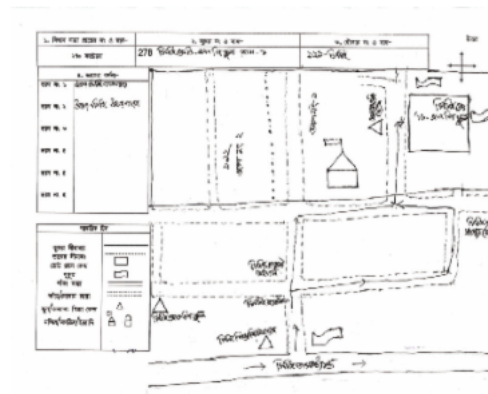

নির্বাচক নিবন্ধন আধিকারিকের স্বাক্ষর

Nazri Naksha

Google Map View

Polling Station Building Front View

Polling Station Front View

Cad View

Key MAP View

1 নাম : সুজাতা মজুমদার (চক্রবর্তী) স্বামীর নাম: অতনু চক্রবর্তী বাড়ির নং : এন0267 বয়স : 39 লিঙ্গ : মহিলা	GLQ4578845 ফটো উপলব্ধ	2 নাম : পম্পা কর্মকার স্বামীর নাম: দীনবন্ধু কর্মকার বাড়ির নং : n0001 বয়স : 47 লিঙ্গ : মহিলা	HGD2217545 ফটো উপলব্ধ	3 নাম : রেখা কর্মকার স্বামীর নাম: জগবন্ধু কর্মকার বাড়ির নং : n0001 বয়স : 41 লিঙ্গ : মহিলা	TLK1124304 ফটো উপলব্ধ
4 নাম : দীনবন্ধু কর্মকার পিতার নাম: ত্রেলাক্ষা কর্মকার বাড়ির নং : n0001 বয়স : 55 লিঙ্গ : পুরুষ	HGD2217537 ফটো উপলব্ধ	5 নাম : জগবন্ধু কর্মকার পিতার নাম: ত্রেলাক্ষা কর্মকার বাড়ির নং : n0001 বয়স : 47 লিঙ্গ : পুরুষ	TLK2653400 ফটো উপলব্ধ	6 নাম : ওরফা গড়াই পিতার নাম: সিদ্ধেশ্বর গড়াই বাড়ির নং : N0002 বয়স : 48 লিঙ্গ : পুরুষ	TLK1927748 ফটো উপলব্ধ
7 নাম : পুতুল গড়াই স্বামীর নাম: ওডুয়া গড়াই বাড়ির নং : N0002 বয়স : 42 লিঙ্গ : মহিলা	JNR2952166 ফটো উপলব্ধ	8 নাম : লাবনী গড়াই পিতার নাম: জয়দেব গড়াই বাড়ির নং : এন0004 বয়স : 21 লিঙ্গ : মহিলা	TLK2510279 ফটো উপলব্ধ	9 নাম : সোমব্রত গড়াই পিতার নাম: দেবব্রত গড়াই বাড়ির নং : এন0005 বয়স : 21 লিঙ্গ : পুরুষ	TLK2555985 ফটো উপলব্ধ
10 নাম : অন্নপূর্ণা গড়াই স্বামীর নাম: দেবব্রত গড়াই বাড়ির নং : n0005 বয়স : 47 লিঙ্গ : মহিলা	HGD1471911 ফটো উপলব্ধ	11 নাম : দেবব্রত গড়াই পিতার নাম: নীলম্বর গড়াই বাড়ির নং : n0005 বয়স : 55 লিঙ্গ : পুরুষ	WB/40/279/090351 ফটো উপলব্ধ	12 নাম : সরস্বতী গড়াই স্বামীর নাম: নীলম্বর গড়াই বাড়ির নং : n0005 বয়স : 75 লিঙ্গ : মহিলা	WB/40/279/090693 ফটো উপলব্ধ
13 নাম : রিঙ্কু গড়াই স্বামীর নাম: সহদেব গড়াই বাড়ির নং : n0004 বয়স : 39 লিঙ্গ : মহিলা	HGD2535276 ফটো উপলব্ধ	14 নাম : সহদেব গড়াই পিতার নাম: বাগাস্বর গড়াই বাড়ির নং : n0004 বয়স : 49 লিঙ্গ : পুরুষ	WB/40/279/090352 ফটো উপলব্ধ	15 নাম : মনিকা গড়াই স্বামীর নাম: জয়দেব গড়াই বাড়ির নং : n0004 বয়স : 47 লিঙ্গ : মহিলা	HGD1471812 ফটো উপলব্ধ
16 নাম : জয়দেব গড়াই পিতার নাম: বাগাস্বর গড়াই বাড়ির নং : n0004 বয়স : 61 লিঙ্গ : পুরুষ	TLK2632883 ফটো উপলব্ধ	17 নাম : সৌমেন গড়াই পিতার নাম: বাসুদেব গড়াই বাড়ির নং : n0004 বয়স : 31 লিঙ্গ : পুরুষ	TLK1428184 ফটো উপলব্ধ	18 নাম : মঞ্জু গড়াই স্বামীর নাম: বাসুদেব গড়াই বাড়ির নং : n0004 বয়স : 55 লিঙ্গ : মহিলা	WB/40/279/090358 ফটো উপলব্ধ
19 নাম : বাসুদেব গড়াই পিতার নাম: বাগাস্বর গড়াই বাড়ির নং : n0004 বয়স : 59 লিঙ্গ : পুরুষ	WB/40/279/090580 ফটো উপলব্ধ	20 নাম : রাজীব গড়াই পিতার নাম: গোরাচাঁদ গড়াই বাড়ির নং : n0003 বয়স : 38 লিঙ্গ : পুরুষ	HGD2681922 ফটো উপলব্ধ	21 নাম : সুচিত্রা গড়াই স্বামীর নাম: সুবীর গড়াই বাড়ির নং : n0003 বয়স : 36 লিঙ্গ : মহিলা	TLK1124312 ফটো উপলব্ধ
22 নাম : বর্ণা গড়াই স্বামীর নাম: প্রবীর গড়াই বাড়ির নং : n0003 বয়স : 32 লিঙ্গ : মহিলা	TLK1641687 ফটো উপলব্ধ	23 নাম : প্রবীর গড়াই পিতার নাম: গোরাচাঁদ গড়াই বাড়ির নং : n0003 বয়স : 39 লিঙ্গ : পুরুষ	HGD2681914 ফটো উপলব্ধ	24 নাম : রাসেশ্বরী গড়াই স্বামীর নাম: গোরাচাঁদ গড়াই বাড়ির নং : n0003 বয়স : 58 লিঙ্গ : মহিলা	WB/40/279/090361 ফটো উপলব্ধ
25 নাম : মিনাকী মণ্ডল স্বামীর নাম: সাগর মণ্ডল বাড়ির নং : n0002 বয়স : 33 লিঙ্গ : মহিলা	TLK1641745 ফটো উপলব্ধ	26 নাম : জঙ্গলা গড়াই স্বামীর নাম: দিবাকর গড়াই বাড়ির নং : n0002 বয়স : 58 লিঙ্গ : মহিলা	WB/40/279/090392 ফটো উপলব্ধ	27 নাম : দিবাকর গড়াই পিতার নাম: জীতেন্দ্রনাথ গড়াই বাড়ির নং : n0002 বয়স : 63 লিঙ্গ : পুরুষ	WB/40/279/090320 ফটো উপলব্ধ
28 নাম : অঞ্জলী গড়াই স্বামীর নাম: দিলীপ গড়াই বাড়ির নং : n0002 বয়স : 62 লিঙ্গ : মহিলা	HGD0146290 ফটো উপলব্ধ	29 নাম : শতাব্দী গড়াই স্বামীর নাম: সুব্রত গড়াই বাড়ির নং : n0005 বয়স : 35 লিঙ্গ : মহিলা	TLK1124320 ফটো উপলব্ধ	30 নাম : সুব্রত গড়াই পিতার নাম: নীলাম্বর গড়াই বাড়ির নং : n0005 বয়স : 44 লিঙ্গ : পুরুষ	HGD2217560 ফটো উপলব্ধ