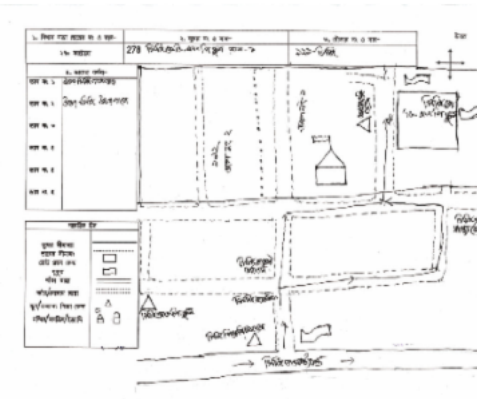

Nazri Naksha