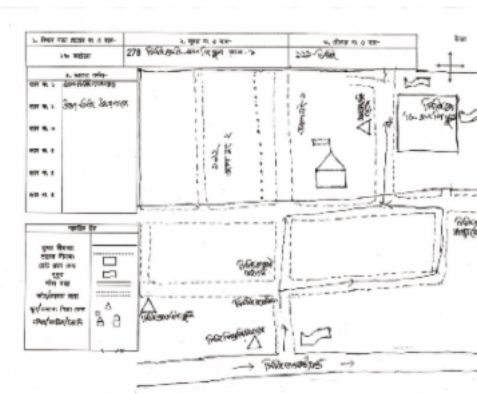

নির্বাচক নিবন্ধন আধিকারিকের স্বাক্ষর

Nazri Naksha

Google Map View

Polling Station Building Front View

Polling Station Front View

Cad View

Key MAP View

1 নাম : সুজাতা মজুমদার (চক্রবর্তী) স্বামীর নাম: অতনু চক্রবর্তী বাড়ির নং : এন0267 বয়স : 39 লিঙ্গ : মহিলা	GLQ4578845 ফটো উপলব্ধ	2 নাম : পম্পা কর্মকার স্বামীর নাম: দীনবন্ধু কর্মকার বাড়ির নং : n0001 বয়স : 47 লিঙ্গ : মহিলা	HGD2217545 ফটো উপলব্ধ	3 নাম : রেখা কর্মকার স্বামীর নাম: জগবন্ধু কর্মকার বাড়ির নং : n0001 বয়স : 41 লিঙ্গ : মহিলা	TLK1124304 ফটো উপলব্ধ
4 নাম : দীনবন্ধু কর্মকার পিতার নাম: ত্রেলাক্ষা কর্মকার বাড়ির নং : n0001 বয়স : 55 লিঙ্গ : পুরুষ	HGD2217537 ফটো উপলব্ধ	5 নাম : জগবন্ধু কর্মকার পিতার নাম: ত্রেলাক্ষা কর্মকার বাড়ির নং : n0001 বয়স : 47 লিঙ্গ : পুরুষ	TLK2653400 ফটো উপলব্ধ	6 নাম : ওরফা গড়াই পিতার নাম: সিদ্ধেশ্বর গড়াই বাড়ির নং : N0002 বয়স : 48 লিঙ্গ : পুরুষ	TLK1927748 ফটো উপলব্ধ
7 নাম : পুতুল গড়াই স্বামীর নাম: ওডুয়া গড়াই বাড়ির নং : N0002 বয়স : 42 লিঙ্গ : মহিলা	JNR2952166 ফটো উপলব্ধ	8 নাম : লাবনী গড়াই পিতার নাম: জয়দেব গড়াই বাড়ির নং : এন0004 বয়স : 21 লিঙ্গ : মহিলা	TLK2510279 ফটো উপলব্ধ	9 নাম : সোমব্রত গড়াই পিতার নাম: দেবব্রত গড়াই বাড়ির নং : এন0005 বয়স : 21 লিঙ্গ : পুরুষ	TLK2555985 ফটো উপলব্ধ
10 নাম : অন্নপূর্ণা গড়াই স্বামীর নাম: দেবব্রত গড়াই বাড়ির নং : n0005 বয়স : 47 লিঙ্গ : মহিলা	HGD1471911 ফটো উপলব্ধ	11 নাম : দেবব্রত গড়াই পিতার নাম: নীলম্বর গড়াই বাড়ির নং : n0005 বয়স : 55 লিঙ্গ : পুরুষ	WB/40/279/090351 ফটো উপলব্ধ	12 নাম : সরস্বতী গড়াই স্বামীর নাম: নীলম্বর গড়াই বাড়ির নং : n0005 বয়স : 75 লিঙ্গ : মহিলা	WB/40/279/090693 ফটো উপলব্ধ
13 নাম : রিঙ্কু গড়াই স্বামীর নাম: সহদেব গড়াই বাড়ির নং : n0004 বয়স : 39 লিঙ্গ : মহিলা	HGD2535276 ফটো উপলব্ধ	14 নাম : সহদেব গড়াই পিতার নাম: বাগাস্বর গড়াই বাড়ির নং : n0004 বয়স : 49 লিঙ্গ : পুরুষ	WB/40/279/090352 ফটো উপলব্ধ	15 নাম : মনিকা গড়াই স্বামীর নাম: জয়দেব গড়াই বাড়ির নং : n0004 বয়স : 47 লিঙ্গ : মহিলা	HGD1471812 ফটো উপলব্ধ
16 নাম : জয়দেব গড়াই পিতার নাম: বাগাস্বর গড়াই বাড়ির নং : n0004 বয়স : 61 লিঙ্গ : পুরুষ	TLK2632883 ফটো উপলব্ধ	17 নাম : সৌমেন গড়াই পিতার নাম: বাসুদেব গড়াই বাড়ির নং : n0004 বয়স : 31 লিঙ্গ : পুরুষ	TLK1428184 ফটো উপলব্ধ	18 নাম : মঞ্জু গড়াই স্বামীর নাম: বাসুদেব গড়াই বাড়ির নং : n0004 বয়স : 55 লিঙ্গ : মহিলা	WB/40/279/090358 ফটো উপলব্ধ
19 নাম : বাসুদেব গড়াই পিতার নাম: বাগাস্বর গড়াই বাড়ির নং : n0004 বয়স : 59 লিঙ্গ : পুরুষ	WB/40/279/090580 ফটো উপলব্ধ	20 নাম : রাজীব গড়াই পিতার নাম: গোরাচাঁদ গড়াই বাড়ির নং : n0003 বয়স : 38 লিঙ্গ : পুরুষ	HGD2681922 ফটো উপলব্ধ	21 নাম : সুচিত্রা গড়াই স্বামীর নাম: সুবীর গড়াই বাড়ির নং : n0003 বয়স : 36 লিঙ্গ : মহিলা	TLK1124312 ফটো উপলব্ধ
22 নাম : বর্ণা গড়াই স্বামীর নাম: প্রবীর গড়াই বাড়ির নং : n0003 বয়স : 32 লিঙ্গ : মহিলা	TLK1641687 ফটো উপলব্ধ	23 নাম : প্রবীর গড়াই পিতার নাম: গোরাচাঁদ গড়াই বাড়ির নং : n0003 বয়স : 39 লিঙ্গ : পুরুষ	HGD2681914 ফটো উপলব্ধ	24 নাম : রাসেশ্বরী গড়াই স্বামীর নাম: গোরাচাঁদ গড়াই বাড়ির নং : n0003 বয়স : 58 লিঙ্গ : মহিলা	WB/40/279/090361 ফটো উপলব্ধ
25 নাম : মিনাকী মণ্ডল স্বামীর নাম: সাগর মণ্ডল বাড়ির নং : n0002 বয়স : 33 লিঙ্গ : মহিলা	TLK1641745 ফটো উপলব্ধ	26 নাম : জঙ্গলা গড়াই স্বামীর নাম: দিবাকর গড়াই বাড়ির নং : n0002 বয়স : 58 লিঙ্গ : মহিলা	WB/40/279/090392 ফটো উপলব্ধ	27 নাম : দিবাকর গড়াই পিতার নাম: জীতেন্দ্রনাথ গড়াই বাড়ির নং : n0002 বয়স : 63 লিঙ্গ : পুরুষ	WB/40/279/090320 ফটো উপলব্ধ
28 নাম : অঞ্জলী গড়াই স্বামীর নাম: দিলীপ গড়াই বাড়ির নং : n0002 বয়স : 62 লিঙ্গ : মহিলা	HGD0146290 ফটো উপলব্ধ	29 নাম : শতাব্দী গড়াই স্বামীর নাম: সুব্রত গড়াই বাড়ির নং : n0005 বয়স : 35 লিঙ্গ : মহিলা	TLK1124320 ফটো উপলব্ধ	30 নাম : সুব্রত গড়াই পিতার নাম: নীলাম্বর গড়াই বাড়ির নং : n0005 বয়স : 44 লিঙ্গ : পুরুষ	HGD2217560 ফটো উপলব্ধ