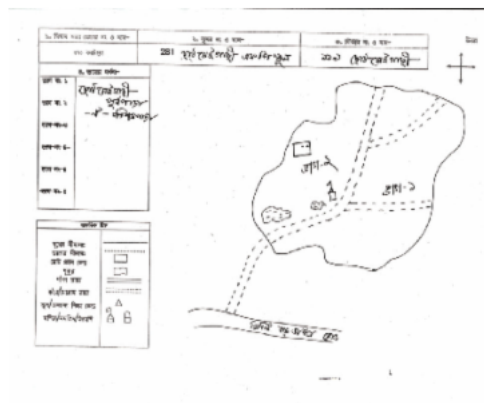

Nazri Naksha