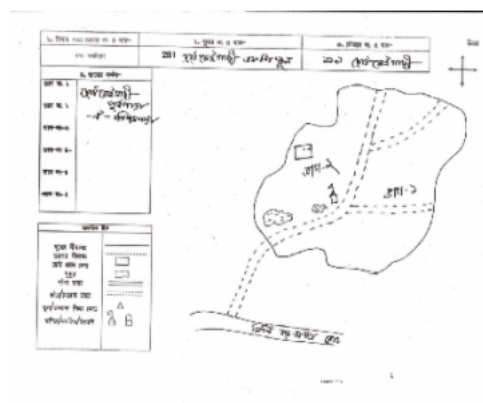

Key MAP View