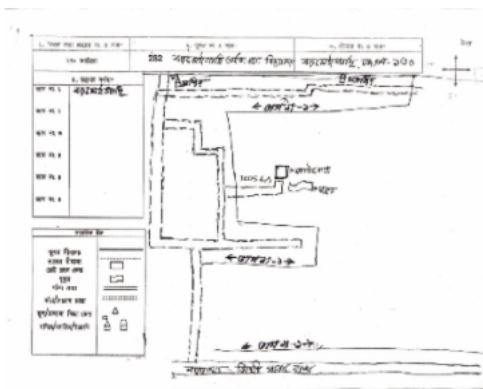

Nazri Naksha