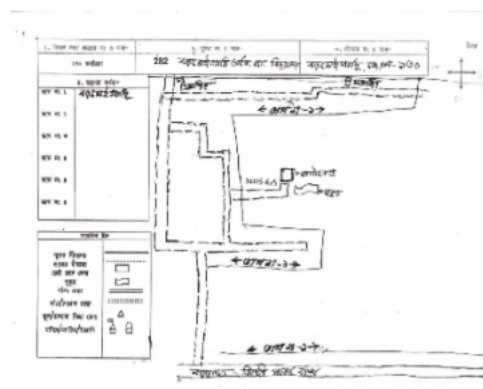

নির্বাচক নিবন্ধন আধিকারিকের স্বাক্ষর

Nazri Naksha

Google Map View

Polling Station Building Front View

Polling Station Front View

Cad View

Key MAP View

1	TFM2167484	নাম : হাসিনা খাতুন পিতার নাম: আব্দুল রহমান সেখ বাড়ির নং : এন0067 বয়স : 26 লিঙ্গ : মহিলা	ফটো উপলব্ধ	2	TLK2487957	নাম : পারুলবালা গঙ্গোপাধ্যায় স্বামীর নাম: আনন্দ গঙ্গোপাধ্যায় বাড়ির নং : n0001 বয়স : 77 লিঙ্গ : মহিলা	ফটো উপলব্ধ	3	TLK2466977	নাম : মঙ্গলা গঙ্গোপাধ্যায় স্বামীর নাম: আদিত্য গঙ্গোপাধ্যায় বাড়ির নং : n0002 বয়স : 67 লিঙ্গ : মহিলা	ফটো উপলব্ধ
4	TLK1642313	নাম : মিঠু গাঙ্গুলী স্বামীর নাম: অভিজিৎ গাঙ্গুলী বাড়ির নং : n0001 বয়স : 41 লিঙ্গ : মহিলা	ফটো উপলব্ধ	5	TLK1126002	নাম : বিপ্লব গাঙ্গুলী পিতার নাম: বিনয় গাঙ্গুলী বাড়ির নং : n0001 বয়স : 35 লিঙ্গ : পুরুষ	ফটো উপলব্ধ	6	TLK1547637	নাম : রাকেশ গাঙ্গুলী পিতার নাম: বিনয় গাঙ্গুলী বাড়ির নং : n0001 বয়স : 30 লিঙ্গ : পুরুষ	ফটো উপলব্ধ
7	WB/40/279/102213	নাম : আদিত্য গঙ্গোপাধ্যায় পিতার নাম: রামপদ গঙ্গোপাধ্যায় বাড়ির নং : n0002 বয়স : 77 লিঙ্গ : পুরুষ	ফটো উপলব্ধ	8	TLK2473213	নাম : অভিজিৎ গাঙ্গুলী পিতার নাম: আনন্দ গাঙ্গুলী বাড়ির নং : এন0001 বয়স : 46 লিঙ্গ : পুরুষ	ফটো উপলব্ধ	9	WB/40/279/102288	নাম : বিনয় গাঙ্গুলী পিতার নাম: আনন্দ গাঙ্গুলী বাড়ির নং : N0001 বয়স : 60 লিঙ্গ : পুরুষ	ফটো উপলব্ধ
10	WB/40/279/102240	নাম : তনুশ্রী গাঙ্গুলী স্বামীর নাম: বিনয় গাঙ্গুলী বাড়ির নং : N0001 বয়স : 54 লিঙ্গ : মহিলা	ফটো উপলব্ধ	11	WB/40/279/102172	নাম : অনন্ত গাঙ্গুলী পিতার নাম: অদ্বৈত গাঙ্গুলী বাড়ির নং : n0128 বয়স : 48 লিঙ্গ : পুরুষ	ফটো উপলব্ধ	12	WB/40/279/102239	নাম : উপাসনা গাঙ্গুলী স্বামীর নাম: অদ্বৈত গাঙ্গুলী বাড়ির নং : n0128 বয়স : 65 লিঙ্গ : মহিলা	ফটো উপলব্ধ
13	TLK1301308	নাম : শ্যামাশ্রী গাঙ্গুলী স্বামীর নাম: প্রশান্ত গাঙ্গুলী বাড়ির নং : n0092 বয়স : 34 লিঙ্গ : মহিলা	ফটো উপলব্ধ	14	TLK2200376	নাম : অদ্বৈত গাঙ্গুলী পিতার নাম: রামপদ গাঙ্গুলী বাড়ির নং : n0128 বয়স : 72 লিঙ্গ : পুরুষ	ফটো উপলব্ধ	15	TLK0977017	নাম : প্রশান্ত গাঙ্গুলী পিতার নাম: অদ্বৈত গাঙ্গুলী বাড়ির নং : n0092 বয়স : 46 লিঙ্গ : পুরুষ	ফটো উপলব্ধ
16	HGD1953983	নাম : দেবযানী গাঙ্গুলী স্বামীর নাম: আনন্ত গাঙ্গুলী বাড়ির নং : n0003 বয়স : 42 লিঙ্গ : মহিলা	ফটো উপলব্ধ	17	TLK2416923	নাম : রাহুল গাঙ্গুলী পিতার নাম: অনন্ত গাঙ্গুলী বাড়ির নং : এন003 বয়স : 23 লিঙ্গ : পুরুষ	ফটো উপলব্ধ	18	TLK2213767	নাম : পরিমল ঘোষ স্বামীর নাম: শ্যামলী ঘোষ বাড়ির নং : N0010 বয়স : 24 লিঙ্গ : পুরুষ	ফটো উপলব্ধ
19	TLK2508810	নাম : বিশ্বজিৎ ঘোষ পিতার নাম: সনৎ ঘোষ বাড়ির নং : এন0005 বয়স : 22 লিঙ্গ : পুরুষ	ফটো উপলব্ধ	20	TLK1547710	নাম : পূর্ণিমা ঘোষ স্বামীর নাম: রনজিত ঘোষ বাড়ির নং : n0008 বয়স : 30 লিঙ্গ : মহিলা	ফটো উপলব্ধ	21	WB/40/279/102210	নাম : মিনতী ঘোষ স্বামীর নাম: মৃত্যঞ্জয় ঘোষ বাড়ির নং : n0008 বয়স : 60 লিঙ্গ : মহিলা	ফটো উপলব্ধ
22	WB/40/279/102212	নাম : অলোকা ঘোষ স্বামীর নাম: শ্রীধর ঘোষ বাড়ির নং : n0007 বয়স : 70 লিঙ্গ : মহিলা	ফটো উপলব্ধ	23	TLK1429885	নাম : মধুমিতা ঘোষ স্বামীর নাম: শান্তনু ঘোষ বাড়ির নং : n0012 বয়স : 32 লিঙ্গ : মহিলা	ফটো উপলব্ধ	Q 24	WB/40/279/102216	নাম : গদাধর ঘোষ পিতার নাম: ভক্তরাম ঘোষ বাড়ির নং : বয়স : 80 লিঙ্গ : পুরুষ	ফটো উপলব্ধ
25	WB/40/279/102207	নাম : বাসন্তী ঘোষ স্বামীর নাম: বৃন্দাবন ঘোষ বাড়ির নং : n0004 বয়স : 55 লিঙ্গ : মহিলা	ফটো উপলব্ধ	26	WB/40/279/102081	নাম : বৃন্দাবন ঘোষ পিতার নাম: রামকমল ঘোষ বাড়ির নং : n0004 বয়স : 62 লিঙ্গ : পুরুষ	ফটো উপলব্ধ	27	TLK1429760	নাম : অর্চনা ঘোষ স্বামীর নাম: কাজল কুমার ঘোষ বাড়ির নং : n0006 বয়স : 38 লিঙ্গ : মহিলা	ফটো উপলব্ধ
28	TLK1429752	নাম : কাজল কুমার ঘোষ পিতার নাম: ধনঞ্জয় ঘোষ বাড়ির নং : n0006 বয়স : 48 লিঙ্গ : পুরুষ	ফটো উপলব্ধ	29	HGD2536118	নাম : জ্যোৎস্না ঘোষ স্বামীর নাম: ধনঞ্জয় ঘোষ বাড়ির নং : n0006 বয়স : 65 লিঙ্গ : মহিলা	ফটো উপলব্ধ	30	WB/40/279/102114	নাম : ধনঞ্জয় ঘোষ পিতার নাম: ভক্তরাম ঘোষ বাড়ির নং : n0006 বয়স : 70 লিঙ্গ : পুরুষ	ফটো উপলব্ধ