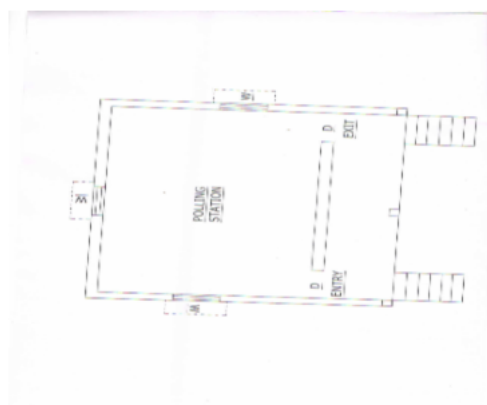

নির্বাচক নিবন্ধন আধিকারিকের স্বাক্ষর

Nazri Naksha

Google Map View

Polling Station Building Front View

Polling Station Front View

Cad View

Key MAP View

1	WB/40/280/249135	নাম : শাহিদুল্লা মল্লিক পিতার নাম: ইদ্রিশ মল্লিক বাড়ির নং : n0016 বয়স : 54 লিঙ্গ : পুরুষ	ফটো উপলব্ধ	2	WB/40/280/249154	নাম : সাহাবানু বিবি স্বামীর নাম: মোচাহক মল্লিক বাড়ির নং : n0017 বয়স : 80 লিঙ্গ : মহিলা	ফটো উপলব্ধ	3	TLK0103994	নাম : মনিজা বিবি স্বামীর নাম: ইদ্রিশ মল্লিক বাড়ির নং : n0016 বয়স : 70 লিঙ্গ : মহিলা	ফটো উপলব্ধ
4	JNR2803971	নাম : কসমা বিবি স্বামীর নাম: নুজ় সেখ বাড়ির নং : n0044 বয়স : 46 লিঙ্গ : মহিলা	ফটো উপলব্ধ	5	TLK1468818	নাম : ইস্রাফিল সেখ পিতার নাম: সেখ মতিয়ার রহমান বাড়ির নং : n0024 বয়স : 30 লিঙ্গ : পুরুষ	ফটো উপলব্ধ	6	TLK2652642	নাম : সেখ মতিয়ার রহমান পিতার নাম: মহাম্মদ আলি সেখ বাড়ির নং : n0024 বয়স : 49 লিঙ্গ : পুরুষ	ফটো উপলব্ধ
7	TLK1249739	নাম : হাসিবুল সেখ পিতার নাম: আলম সেখ বাড়ির নং : n0035 বয়স : 32 লিঙ্গ : পুরুষ	ফটো উপলব্ধ	8	WB/40/280/249216	নাম : আনোয়ারা বেগম স্বামীর নাম: আলম সেখ বাড়ির নং : n0035 বয়স : 70 লিঙ্গ : মহিলা	ফটো উপলব্ধ	9	TLK0939561	নাম : হাপিয়া বিবি স্বামীর নাম: জিয়াবুল সেখ বাড়ির নং : n0072 বয়স : 40 লিঙ্গ : মহিলা	ফটো উপলব্ধ
10	JNR2804417	নাম : জিয়াবুল সেখ পিতার নাম: জেহের আলি সেখ বাড়ির নং : n0072 বয়স : 56 লিঙ্গ : পুরুষ	ফটো উপলব্ধ	11	JNR3332129	নাম : ইয়াসমিন বেগম স্বামীর নাম: জুলহান সেখ বাড়ির নং : n0099 বয়স : 36 লিঙ্গ : মহিলা	ফটো উপলব্ধ	12	TLK1468941	নাম : রেজিনা বিবি স্বামীর নাম: জাকির সেখ বাড়ির নং : n0099 বয়স : 31 লিঙ্গ : মহিলা	ফটো উপলব্ধ
13	TLK0939546	নাম : জাকির সেখ পিতার নাম: বাবু সেখ বাড়ির নং : n0099 বয়স : 37 লিঙ্গ : পুরুষ	ফটো উপলব্ধ	14	TLK1674795	নাম : বেলি বিবি স্বামীর নাম: সাহিদুল্লা মল্লিক বাড়ির নং : n0016 বয়স : 50 লিঙ্গ : মহিলা	ফটো উপলব্ধ	15	TLK1586718	নাম : কাজল মণ্ডল পিতার নাম: সদর আলি মণ্ডল বাড়ির নং : n0007 বয়স : 29 লিঙ্গ : পুরুষ	ফটো উপলব্ধ
16	TLK1674647	নাম : মারিয়ম বিবি স্বামীর নাম: আলাউদ্দিন সেখ বাড়ির নং : n0068 বয়স : 28 লিঙ্গ : মহিলা	ফটো উপলব্ধ	17	TLK1674639	নাম : মমতাজ খাতুন স্বামীর নাম: বেনু সেখ বাড়ির নং : n0068 বয়স : 29 লিঙ্গ : মহিলা	ফটো উপলব্ধ	18	TLK1144823	নাম : আলেমা বিবি স্বামীর নাম: সেলিম সেখ বাড়ির নং : n0116 বয়স : 38 লিঙ্গ : মহিলা	ফটো উপলব্ধ
19	TLK1010784	নাম : সেখ সাদিক পিতার নাম: সেখ সাদি বাড়ির নং : n0114 বয়স : 34 লিঙ্গ : পুরুষ	ফটো উপলব্ধ	20	JNR2370740	নাম : মহম্মদ ওয়াসিফ হোসেন পিতার নাম: মহম্মদ হুমাযুন কবির বাড়ির নং : n0040 বয়স : 43 লিঙ্গ : পুরুষ	ফটো উপলব্ধ	21	TLK2139715	নাম : হাসমত আরা বেগম স্বামীর নাম: মহম্মদ হুমাযুন কবির বাড়ির নং : n0040 বয়স : 67 লিঙ্গ : মহিলা	ফটো উপলব্ধ
22	JNR2803682	নাম : জেলোহার বিবি স্বামীর নাম: আসফর মালিক বাড়ির নং : n0015 বয়স : 60 লিঙ্গ : মহিলা	ফটো উপলব্ধ	23	JNR3187804	নাম : ইয়াদালি মল্লিক পিতার নাম: মোচাহক মল্লিক বাড়ির নং : n0017 বয়স : 58 লিঙ্গ : পুরুষ	ফটো উপলব্ধ	24	WB/40/280/249290	নাম : জিয়াদআলি মল্লিক পিতার নাম: মোচাহক মল্লিক বাড়ির নং : n0017 বয়স : 53 লিঙ্গ : পুরুষ	ফটো উপলব্ধ
25	WB/40/280/249374	নাম : হাসান মল্লিক পিতার নাম: মোচাহক মল্লিক বাড়ির নং : n0017 বয়স : 51 লিঙ্গ : পুরুষ	ফটো উপলব্ধ	26	TLK1468578	নাম : আসমিনা বিবি স্বামীর নাম: হাসান মল্লিক বাড়ির নং : n0017 বয়স : 36 লিঙ্গ : মহিলা	ফটো উপলব্ধ	27	TLK0104067	নাম : হোসেন মল্লিক পিতার নাম: মোচাহক মল্লিক বাড়ির নং : n0017 বয়স : 45 লিঙ্গ : পুরুষ	ফটো উপলব্ধ
28	JNR2803823	নাম : ফিরজা বেগম স্বামীর নাম: জিয়াদ আলি মল্লিক বাড়ির নং : n0017 বয়স : 45 লিঙ্গ : মহিলা	ফটো উপলব্ধ	29	TLK1011063	নাম : আঞ্জু বিবি স্বামীর নাম: হোসেন মল্লিক বাড়ির নং : n0017 বয়স : 33 লিঙ্গ : মহিলা	ফটো উপলব্ধ	30	JNR3187986	নাম : রজিকা বিবি সেখ স্বামীর নাম: মুজিবর সেখ বাড়ির নং : n0063 বয়স : 46 লিঙ্গ : মহিলা	ফটো উপলব্ধ