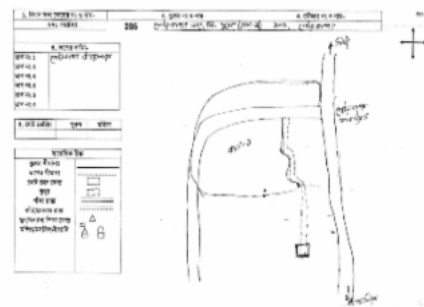

নির্বাচক নিবন্ধন আধিকারিকের স্বাক্ষর

Nazri Naksha

Google Map View

Polling Station Building Front View

Polling Station Front View

Cad View

Key MAP View

1 নাম : বগলা চক্রবর্তী স্বামীর নাম: দেবব্রত কোঁয়ার বাড়ির নং : N0027 বয়স : 41 লিঙ্গ : মহিলা	HGD2223907 ফটো উপলব্ধ	2 নাম : স্বপন কুমার কোঁয়ার পিতার নাম: শক্তিপদ কোঁয়ার বাড়ির নং : n0027 বয়স : 68 লিঙ্গ : পুরুষ	WB/40/279/108176 ফটো উপলব্ধ	3 নাম : জ্যোৎস্নারানী কোঁয়ার স্বামীর নাম: রবীন্দ্রনাথ কোঁয়ার বাড়ির নং : n0018 বয়স : 58 লিঙ্গ : মহিলা	WB/40/279/108242 ফটো উপলব্ধ
4 নাম : চিত্তরঞ্জন কোঁয়ার পিতার নাম: মহাদেব কোঁয়ার বাড়ির নং : n0016 বয়স : 74 লিঙ্গ : পুরুষ	WB/40/279/108201 ফটো উপলব্ধ	5 নাম : অমিতা কোঁয়ার স্বামীর নাম: বিকাশচন্দ্র কোঁয়ার বাড়ির নং : n0028 বয়স : 66 লিঙ্গ : মহিলা	HGD0173872 ফটো উপলব্ধ	6 নাম : বিকাশ চন্দ্র কোঁয়ার পিতার নাম: সুবল চন্দ্র কোঁয়ার বাড়ির নং : n0028 বয়স : 66 লিঙ্গ : পুরুষ	TLK2200665 ফটো উপলব্ধ
7 নাম : শতাব্দী রায় কোনার স্বামীর নাম: অমিত কোঁয়ার বাড়ির নং : n0016 বয়স : 36 লিঙ্গ : মহিলা	TLK0977538 ফটো উপলব্ধ	8 নাম : অয়ন কোঁয়ার পিতার নাম: অরুণ কুমার কোঁয়ার বাড়ির নং : এন0025 বয়স : 23 লিঙ্গ : পুরুষ	TLK2316941 ফটো উপলব্ধ	9 নাম : অরুন্ধতি কোঁয়ার স্বামীর নাম: বিদ্যা কোঁয়ার বাড়ির নং : n0026 বয়স : 46 লিঙ্গ : মহিলা	HGD1318989 ফটো উপলব্ধ
10 নাম : নারায়নচন্দ্র কোঁয়ার পিতার নাম: রামরঞ্জন কোঁয়ার বাড়ির নং : n0015 বয়স : 86 লিঙ্গ : পুরুষ	TLK2464063 ফটো উপলব্ধ	11 নাম : সুভদ্রা কোঁয়ার স্বামীর নাম: নারায়নচন্দ্র কোঁয়ার বাড়ির নং : n0015 বয়স : 78 লিঙ্গ : মহিলা	WB/40/279/108374 ফটো উপলব্ধ	12 নাম : দীপশেখর কোঁয়ার পিতার নাম: নারায়নচন্দ্র কোঁয়ার বাড়ির নং : n0015 বয়স : 50 লিঙ্গ : পুরুষ	TLK2652972 ফটো উপলব্ধ
13 নাম : প্রোয়িতা কোঁয়ার স্বামীর নাম: দ্বিপশেখর কোঁয়ার বাড়ির নং : n0015 বয়স : 40 লিঙ্গ : মহিলা	HGD2683134 ফটো উপলব্ধ	14 নাম : সমিতকুমার কোঁয়ার পিতার নাম: চিত্তরঞ্জন কোঁয়ার বাড়ির নং : n0016 বয়স : 49 লিঙ্গ : পুরুষ	HGD1330976 ফটো উপলব্ধ	15 নাম : অমিত কুমার কোঁয়ার পিতার নাম: চিত্ত রঞ্জন কোঁয়ার বাড়ির নং : n0016 বয়স : 49 লিঙ্গ : পুরুষ	WB/40/279/108546 ফটো উপলব্ধ
16 নাম : মৌসুমী কোঁয়ার স্বামীর নাম: সমিত কুমার কোঁয়ার বাড়ির নং : n0016 বয়স : 36 লিঙ্গ : মহিলা	TLK1302405 ফটো উপলব্ধ	17 নাম : অমিত কুমার কোঁয়ার পিতার নাম: রবীন্দ্রনাথ কোঁয়ার বাড়ির নং : n0018 বয়স : 42 লিঙ্গ : পুরুষ	HGD2222925 ফটো উপলব্ধ	18 নাম : মিঠু কোঁয়ার স্বামীর নাম: অমিত কুমার কোঁয়ার বাড়ির নং : n0018 বয়স : 36 লিঙ্গ : মহিলা	TLK1302587 ফটো উপলব্ধ
19 নাম : সিরাজু ন নাহার বিবি স্বামীর নাম: জিয়ারুল সেখ বাড়ির নং : n0018 বয়স : 52 লিঙ্গ : মহিলা	TLK2106722 ফটো উপলব্ধ	20 নাম : মনিকারানী কোঁয়ার স্বামীর নাম: অরুণকুমার কোঁয়ার বাড়ির নং : n0019 বয়স : 54 লিঙ্গ : মহিলা	WB/40/279/108226 ফটো উপলব্ধ	21 নাম : সুকান্ত কোঁয়ার পিতার নাম: নিত্যদুলাল কোঁয়ার বাড়ির নং : n0020 বয়স : 63 লিঙ্গ : পুরুষ	TLK2106714 ফটো উপলব্ধ
22 নাম : অর্চনা কোঁয়ার স্বামীর নাম: সুকান্ত কোঁয়ার বাড়ির নং : n0020 বয়স : 53 লিঙ্গ : মহিলা	TLK2106789 ফটো উপলব্ধ	23 নাম : সৃজিত কোঁয়ার পিতার নাম: সুকান্ত কোঁয়ার বাড়ির নং : n0020 বয়স : 36 লিঙ্গ : পুরুষ	TLK1127133 ফটো উপলব্ধ	24 নাম : প্রসেনজিৎ কোঁয়ার পিতার নাম: সুকান্ত কোঁয়ার বাড়ির নং : n0020 বয়স : 32 লিঙ্গ : পুরুষ	TLK1302454 ফটো উপলব্ধ
25 নাম : কুম্ভারানী কোঁয়ার স্বামীর নাম: প্রদীপকুমার কোঁয়ার বাড়ির নং : n0021 বয়স : 52 লিঙ্গ : মহিলা	WB/40/279/108243 ফটো উপলব্ধ	26 নাম : প্রদীপকুমার কোঁয়ার পিতার নাম: নিত্যদুলাল কোঁয়ার বাড়ির নং : n0022 বয়স : 56 লিঙ্গ : পুরুষ	WB/40/279/108008 ফটো উপলব্ধ	27 নাম : অনিতা কোঁয়ার স্বামীর নাম: কার্তিকচন্দ্র কোঁয়ার বাড়ির নং : n0022 বয়স : 64 লিঙ্গ : মহিলা	WB/40/279/108228 ফটো উপলব্ধ
28 নাম : অক্ষয় কোঁয়ার পিতার নাম: প্রদীপ কোঁয়ার বাড়ির নং : n0022 বয়স : 33 লিঙ্গ : পুরুষ	TLK1219708 ফটো উপলব্ধ	29 নাম : বোধনকুমার কোঁনার কোঁয়ার পিতার নাম: নিত্যদুলাল কোঁয়ার বাড়ির নং : n0023 বয়স : 65 লিঙ্গ : পুরুষ	TLK2118339 ফটো উপলব্ধ	30 নাম : সুজাতা কোঁয়ার স্বামীর নাম: বোধনকুমার কোঁনার কোঁয়ার বাড়ির নং : n0023 বয়স : 59 লিঙ্গ : মহিলা	TLK2118347 ফটো উপলব্ধ