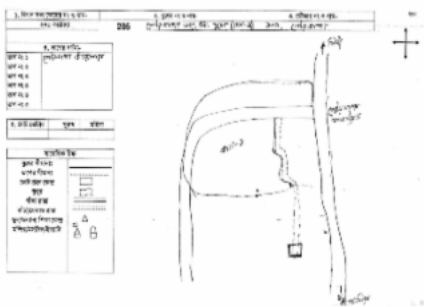

নির্বাচক নিবন্ধন আধিকারিকের স্বাক্ষর

Nazri Naksha

Google Map View

Polling Station Building Front View

Polling Station Front View

Cad View

Key MAP View

1 নাম : বগলা চক্রবর্তী স্বামীর নাম: দেবব্রত কোঁয়ার বাড়ির নং : N0027 বয়স : 41 লিঙ্গ : মহিলা	HGD2223907 ফটো উপলব্ধ	2 নাম : স্বপন কুমার কোঁয়ার পিতার নাম: শক্তিপদ কোঁয়ার বাড়ির নং : n0027 বয়স : 68 লিঙ্গ : পুরুষ	WB/40/279/108176 ফটো উপলব্ধ	3 নাম : জ্যোৎস্নারানী কোঁয়ার স্বামীর নাম: রবীন্দ্রনাথ কোঁয়ার বাড়ির নং : n0018 বয়স : 58 লিঙ্গ : মহিলা	WB/40/279/108242 ফটো উপলব্ধ
4 নাম : চিত্তরঞ্জন কোঁয়ার পিতার নাম: মহাদেব কোঁয়ার বাড়ির নং : n0016 বয়স : 74 লিঙ্গ : পুরুষ	WB/40/279/108201 ফটো উপলব্ধ	5 নাম : অমিতা কোঁয়ার স্বামীর নাম: বিকাশচন্দ্র কোঁয়ার বাড়ির নং : n0028 বয়স : 66 লিঙ্গ : মহিলা	HGD0173872 ফটো উপলব্ধ	6 নাম : বিকাশ চন্দ্র কোঁয়ার পিতার নাম: সুবল চন্দ্র কোঁয়ার বাড়ির নং : n0028 বয়স : 66 লিঙ্গ : পুরুষ	TLK2200665 ফটো উপলব্ধ
7 নাম : শতাব্দী রায় কোনার স্বামীর নাম: অমিত কোঁয়ার বাড়ির নং : n0016 বয়স : 36 লিঙ্গ : মহিলা	TLK0977538 ফটো উপলব্ধ	8 নাম : অয়ন কোঁয়ার পিতার নাম: অরুণ কুমার কোঁয়ার বাড়ির নং : এন0025 বয়স : 23 লিঙ্গ : পুরুষ	TLK2316941 ফটো উপলব্ধ	9 নাম : অরুন্ধতি কোঁয়ার স্বামীর নাম: বিদ্যা কোঁয়ার বাড়ির নং : n0026 বয়স : 46 লিঙ্গ : মহিলা	HGD1318989 ফটো উপলব্ধ
10 নাম : নারায়নচন্দ্র কোঁয়ার পিতার নাম: রামরঞ্জন কোঁয়ার বাড়ির নং : n0015 বয়স : 86 লিঙ্গ : পুরুষ	TLK2464063 ফটো উপলব্ধ	11 নাম : সুভদ্রা কোঁয়ার স্বামীর নাম: নারায়নচন্দ্র কোঁয়ার বাড়ির নং : n0015 বয়স : 78 লিঙ্গ : মহিলা	WB/40/279/108374 ফটো উপলব্ধ	12 নাম : দীপশেখর কোঁয়ার পিতার নাম: নারায়নচন্দ্র কোঁয়ার বাড়ির নং : n0015 বয়স : 50 লিঙ্গ : পুরুষ	TLK2652972 ফটো উপলব্ধ
13 নাম : প্রোয়িতা কোঁয়ার স্বামীর নাম: দ্বিপশেখর কোঁয়ার বাড়ির নং : n0015 বয়স : 40 লিঙ্গ : মহিলা	HGD2683134 ফটো উপলব্ধ	14 নাম : সমিতকুমার কোঁয়ার পিতার নাম: চিত্তরঞ্জন কোঁয়ার বাড়ির নং : n0016 বয়স : 49 লিঙ্গ : পুরুষ	HGD1330976 ফটো উপলব্ধ	15 নাম : অমিত কুমার কোঁয়ার পিতার নাম: চিত্ত রঞ্জন কোঁয়ার বাড়ির নং : n0016 বয়স : 49 লিঙ্গ : পুরুষ	WB/40/279/108546 ফটো উপলব্ধ
16 নাম : মৌসুমী কোঁয়ার স্বামীর নাম: সমিত কুমার কোঁয়ার বাড়ির নং : n0016 বয়স : 36 লিঙ্গ : মহিলা	TLK1302405 ফটো উপলব্ধ	17 নাম : অমিত কুমার কোঁয়ার পিতার নাম: রবীন্দ্রনাথ কোঁয়ার বাড়ির নং : n0018 বয়স : 42 লিঙ্গ : পুরুষ	HGD2222925 ফটো উপলব্ধ	18 নাম : মিঠু কোঁয়ার স্বামীর নাম: অমিত কুমার কোঁয়ার বাড়ির নং : n0018 বয়স : 36 লিঙ্গ : মহিলা	TLK1302587 ফটো উপলব্ধ
19 নাম : সিরাজু ন নাহার বিবি স্বামীর নাম: জিয়ারুল সেখ বাড়ির নং : n0018 বয়স : 52 লিঙ্গ : মহিলা	TLK2106722 ফটো উপলব্ধ	20 নাম : মনিকারানী কোঁয়ার স্বামীর নাম: অরুণকুমার কোঁয়ার বাড়ির নং : n0019 বয়স : 54 লিঙ্গ : মহিলা	WB/40/279/108226 ফটো উপলব্ধ	21 নাম : সুকান্ত কোঁয়ার পিতার নাম: নিত্যদুলাল কোঁয়ার বাড়ির নং : n0020 বয়স : 63 লিঙ্গ : পুরুষ	TLK2106714 ফটো উপলব্ধ
22 নাম : অর্চনা কোঁয়ার স্বামীর নাম: সুকান্ত কোঁয়ার বাড়ির নং : n0020 বয়স : 53 লিঙ্গ : মহিলা	TLK2106789 ফটো উপলব্ধ	23 নাম : সৃজিত কোঁয়ার পিতার নাম: সুকান্ত কোঁয়ার বাড়ির নং : n0020 বয়স : 36 লিঙ্গ : পুরুষ	TLK1127133 ফটো উপলব্ধ	24 নাম : প্রসেনজিৎ কোঁয়ার পিতার নাম: সুকান্ত কোঁয়ার বাড়ির নং : n0020 বয়স : 32 লিঙ্গ : পুরুষ	TLK1302454 ফটো উপলব্ধ
25 নাম : কুম্ভারানী কোঁয়ার স্বামীর নাম: প্রদীপকুমার কোঁয়ার বাড়ির নং : n0021 বয়স : 52 লিঙ্গ : মহিলা	WB/40/279/108243 ফটো উপলব্ধ	26 নাম : প্রদীপকুমার কোঁয়ার পিতার নাম: নিত্যদুলাল কোঁয়ার বাড়ির নং : n0022 বয়স : 56 লিঙ্গ : পুরুষ	WB/40/279/108008 ফটো উপলব্ধ	27 নাম : অনিতা কোঁয়ার স্বামীর নাম: কার্তিকচন্দ্র কোঁয়ার বাড়ির নং : n0022 বয়স : 64 লিঙ্গ : মহিলা	WB/40/279/108228 ফটো উপলব্ধ
28 নাম : অক্ষয় কোঁয়ার পিতার নাম: প্রদীপ কোঁয়ার বাড়ির নং : n0022 বয়স : 33 লিঙ্গ : পুরুষ	TLK1219708 ফটো উপলব্ধ	29 নাম : বোধনকুমার কোঁনার কোঁয়ার পিতার নাম: নিত্যদুলাল কোঁয়ার বাড়ির নং : n0023 বয়স : 65 লিঙ্গ : পুরুষ	TLK2118339 ফটো উপলব্ধ	30 নাম : সুজাতা কোঁয়ার স্বামীর নাম: বোধনকুমার কোঁনার কোঁয়ার বাড়ির নং : n0023 বয়স : 59 লিঙ্গ : মহিলা	TLK2118347 ফটো উপলব্ধ