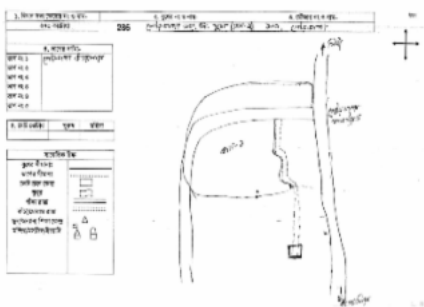

Nazri Naksha