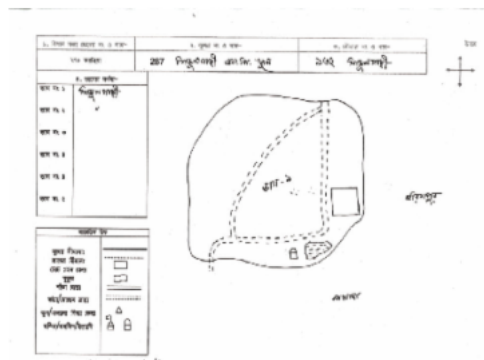

Nazri Naksha