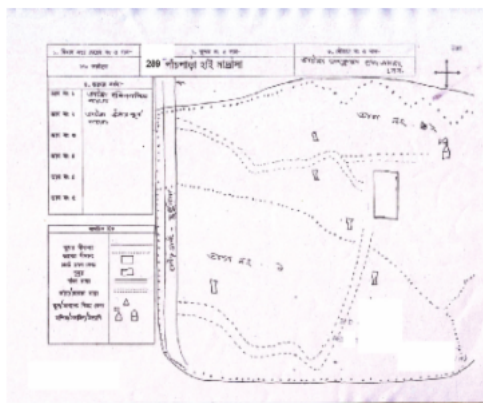

Nazri Naksha