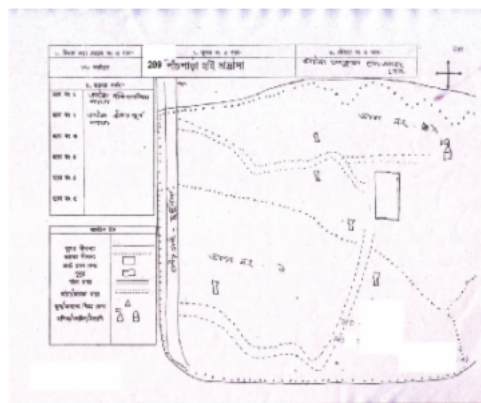

নির্বাচক নিবন্ধন আধিকারিকের স্বাক্ষর

Nazri Naksha

Google Map View

Polling Station Building Front View

Polling Station Front View

Cad View

Key MAP View

1 নাম : রেজিনা বিবি স্বামীর নাম: আবু বক্কর মন্ডল বাড়ির নং : n0234 বয়স : 32 লিঙ্গ : মহিলা	TLK1562222 ফটো উপলব্ধ	2 নাম : তামেনা বিবি স্বামীর নাম: আরসাদ আলি সেখ বাড়ির নং : n0230 বয়স : 81 লিঙ্গ : মহিলা	WB/40/279/111079 ফটো উপলব্ধ	3 নাম : জাহাঙ্গীর আলি সেখ পিতার নাম: আরসাদ আলি সেখ বাড়ির নং : n0230 বয়স : 30 লিঙ্গ : পুরুষ	TLK2123057 ফটো উপলব্ধ
4 নাম : সেবির হোসেন সেখ পিতার নাম: আরসাদ আলি সেখ বাড়ির নং : n0230 বয়স : 44 লিঙ্গ : পুরুষ	HGD1956549 ফটো উপলব্ধ	5 নাম : সামিয়া বেগম স্বামীর নাম: সেবির হোসেন সেখ বাড়ির নং : n0230 বয়স : 32 লিঙ্গ : মহিলা	TLK1929785 ফটো উপলব্ধ	6 নাম : সামারুন্নেসা খাতুন পিতার নাম: মুজিবর মল্লিক বাড়ির নং : n0008 বয়স : 28 লিঙ্গ : মহিলা	TLK1929819 ফটো উপলব্ধ
7 নাম : জাহানারা খাতুন পিতার নাম: জাহাঙ্গীর আলি সেখ বাড়ির নং : এন0230 বয়স : 23 লিঙ্গ : মহিলা	TLK2314821 ফটো উপলব্ধ	8 নাম : সোনালী বিবি স্বামীর নাম: জাহাঙ্গীর আলি সেখ বাড়ির নং : n0230 বয়স : 44 লিঙ্গ : মহিলা	HGD1956531 ফটো উপলব্ধ	9 নাম : নুরেফা বিবি স্বামীর নাম: মহিবুল সেখ বাড়ির নং : N0066 বয়স : 29 লিঙ্গ : মহিলা	TLK2004943 ফটো উপলব্ধ
10 নাম : সেখ বান্দা রহমতুল্লা পিতার নাম: রহিদ সেখ বাড়ির নং : এন0230 বয়স : 62 লিঙ্গ : পুরুষ	TLK2418630 ফটো উপলব্ধ	11 নাম : রবিনা বেগম সেখ স্বামীর নাম: সেখ বান্দা রহমতুল্লা বাড়ির নং : এন0230 বয়স : 56 লিঙ্গ : মহিলা	TLK2418648 ফটো উপলব্ধ	12 নাম : রওসোনারা খাতুন স্বামীর নাম: নসির মন্ডল বাড়ির নং : N0030 বয়স : 30 লিঙ্গ : মহিলা	TLK2005031 ফটো উপলব্ধ
13 নাম : সামিনা খাতুন পিতার নাম: আপিরুল সেখ বাড়ির নং : n0007 বয়স : 27 লিঙ্গ : মহিলা	TLK1929884 ফটো উপলব্ধ	14 নাম : সেলিমা খাতুন স্বামীর নাম: হবিবুর রহমান মন্ডল বাড়ির নং : N0169 বয়স : 34 লিঙ্গ : মহিলা	TFM1320670 ফটো উপলব্ধ	15 নাম : রবিনা বিবি স্বামীর নাম: হাবিবুল্লা সেখ বাড়ির নং : n0243 বয়স : 27 লিঙ্গ : মহিলা	TLK1969310 ফটো উপলব্ধ
16 নাম : নাজিবুদ্দিন সেখ পিতার নাম: আলিবান্দী সেখ বাড়ির নং : no0157 বয়স : 27 লিঙ্গ : পুরুষ	TLK1930031 ফটো উপলব্ধ	17 নাম : হারেস আলী সেখ পিতার নাম: বাবর সেখ বাড়ির নং : n0157 বয়স : 62 লিঙ্গ : পুরুষ	WB/40/279/111359 ফটো উপলব্ধ	18 নাম : মসিদা বিবি স্বামীর নাম: বাবর সেখ বাড়ির নং : n0157 বয়স : 77 লিঙ্গ : মহিলা	TLK2124865 ফটো উপলব্ধ
19 নাম : আলিবান্দী সেখ পিতার নাম: কেতাবআলি সেখ বাড়ির নং : n0157 বয়স : 56 লিঙ্গ : পুরুষ	WB/40/279/111553 ফটো উপলব্ধ	20 নাম : মনিজাবিবি সেখ স্বামীর নাম: সাত্তার সেখ বাড়ির নং : n0155 বয়স : 43 লিঙ্গ : মহিলা	TLK0910232 ফটো উপলব্ধ	21 নাম : লতিফা বিবি সেখ স্বামীর নাম: খোসাই সেখ বাড়ির নং : n0155 বয়স : 58 লিঙ্গ : মহিলা	WB/40/279/111596 ফটো উপলব্ধ
22 নাম : সাত্তার আলি সেখ পিতার নাম: আকবর সেখ বাড়ির নং : n0155 বয়স : 60 লিঙ্গ : পুরুষ	TLK0910216 ফটো উপলব্ধ	23 নাম : নেরা সেখ পিতার নাম: খোসাই সেখ বাড়ির নং : n0155 বয়স : 34 লিঙ্গ : পুরুষ	TLK1220292 ফটো উপলব্ধ	24 নাম : মিঠুন সেখ পিতার নাম: খোসাই সেখ বাড়ির নং : n0155 বয়স : 36 লিঙ্গ : পুরুষ	TLK1220268 ফটো উপলব্ধ
25 নাম : খোসাই সেখ পিতার নাম: জমির সেখ বাড়ির নং : n0155 বয়স : 65 লিঙ্গ : পুরুষ	TLK2562650 ফটো উপলব্ধ	26 নাম : আবু বক্কর মন্ডল পিতার নাম: আবু তাহের মন্ডল বাড়ির নং : n0180 বয়স : 37 লিঙ্গ : পুরুষ	HGD2683357 ফটো উপলব্ধ	27 নাম : হবিবুর রহমান মন্ডল পিতার নাম: ইসলাম হোসেন মন্ডল বাড়ির নং : n0169 বয়স : 41 লিঙ্গ : পুরুষ	HGD2224756 ফটো উপলব্ধ
28 নাম : মতিউন খাতুন মন্ডল স্বামীর নাম: মুজিবর রহমান মন্ডল বাড়ির নং : n0169 বয়স : 48 লিঙ্গ : মহিলা	HGD2439073 ফটো উপলব্ধ	29 নাম : সাহিনুর বেগম মন্ডল স্বামীর নাম: হাসিবুর রহমান মন্ডল বাড়ির নং : n0169 বয়স : 46 লিঙ্গ : মহিলা	HGD1552678 ফটো উপলব্ধ	30 নাম : হাসিবুর রহমান মন্ডল পিতার নাম: ইসলাম হোসেন মন্ডল বাড়ির নং : n0169 বয়স : 50 লিঙ্গ : পুরুষ	WB/40/279/111102 ফটো উপলব্ধ