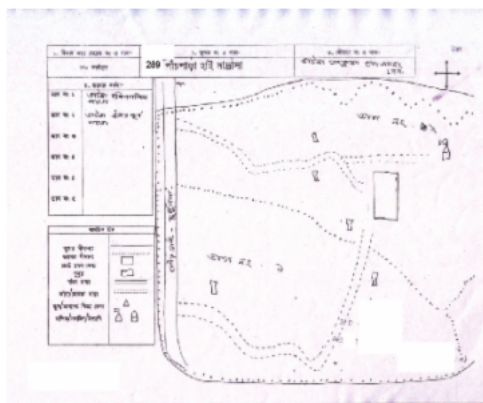

নির্বাচক নিবন্ধন আধিকারিকের স্বাক্ষর

Nazri Naksha

Google Map View

Polling Station Building Front View

Polling Station Front View

Cad View

Key MAP View

1 নাম : রেজিনা বিবি স্বামীর নাম: আবু বক্কর মন্ডল বাড়ির নং : n0234 বয়স : 32 লিঙ্গ : মহিলা	TLK1562222 ফটো উপলব্ধ	2 নাম : তামেনা বিবি স্বামীর নাম: আরসাদ আলি সেখ বাড়ির নং : n0230 বয়স : 81 লিঙ্গ : মহিলা	WB/40/279/111079 ফটো উপলব্ধ	3 নাম : জাহাঙ্গীর আলি সেখ পিতার নাম: আরসাদ আলি সেখ বাড়ির নং : n0230 বয়স : 30 লিঙ্গ : পুরুষ	TLK2123057 ফটো উপলব্ধ
4 নাম : সেবির হোসেন সেখ পিতার নাম: আরসাদ আলি সেখ বাড়ির নং : n0230 বয়স : 44 লিঙ্গ : পুরুষ	HGD1956549 ফটো উপলব্ধ	5 নাম : সামিয়া বেগম স্বামীর নাম: সেবির হোসেন সেখ বাড়ির নং : n0230 বয়স : 32 লিঙ্গ : মহিলা	TLK1929785 ফটো উপলব্ধ	6 নাম : সামারুন্নেসা খাতুন পিতার নাম: মুজিবর মল্লিক বাড়ির নং : n0008 বয়স : 28 লিঙ্গ : মহিলা	TLK1929819 ফটো উপলব্ধ
7 নাম : জাহানারা খাতুন পিতার নাম: জাহাঙ্গীর আলি সেখ বাড়ির নং : এন0230 বয়স : 23 লিঙ্গ : মহিলা	TLK2314821 ফটো উপলব্ধ	8 নাম : সোনালী বিবি স্বামীর নাম: জাহাঙ্গীর আলি সেখ বাড়ির নং : n0230 বয়স : 44 লিঙ্গ : মহিলা	HGD1956531 ফটো উপলব্ধ	9 নাম : নুরেফা বিবি স্বামীর নাম: মহিবুল সেখ বাড়ির নং : N0066 বয়স : 29 লিঙ্গ : মহিলা	TLK2004943 ফটো উপলব্ধ
10 নাম : সেখ বান্দা রহমতুল্লা পিতার নাম: রহিদ সেখ বাড়ির নং : এন0230 বয়স : 62 লিঙ্গ : পুরুষ	TLK2418630 ফটো উপলব্ধ	11 নাম : রবিনা বেগম সেখ স্বামীর নাম: সেখ বান্দা রহমতুল্লা বাড়ির নং : এন0230 বয়স : 56 লিঙ্গ : মহিলা	TLK2418648 ফটো উপলব্ধ	12 নাম : রওসোনারা খাতুন স্বামীর নাম: নসির মন্ডল বাড়ির নং : N0030 বয়স : 30 লিঙ্গ : মহিলা	TLK2005031 ফটো উপলব্ধ
13 নাম : সামিনা খাতুন পিতার নাম: আপিরুল সেখ বাড়ির নং : n0007 বয়স : 27 লিঙ্গ : মহিলা	TLK1929884 ফটো উপলব্ধ	14 নাম : সেলিমা খাতুন স্বামীর নাম: হবিবুর রহমান মন্ডল বাড়ির নং : N0169 বয়স : 34 লিঙ্গ : মহিলা	TFM1320670 ফটো উপলব্ধ	15 নাম : রবিনা বিবি স্বামীর নাম: হাবিবুল্লা সেখ বাড়ির নং : n0243 বয়স : 27 লিঙ্গ : মহিলা	TLK1969310 ফটো উপলব্ধ
16 নাম : নাজিবুদ্দিন সেখ পিতার নাম: আলিবান্দী সেখ বাড়ির নং : no0157 বয়স : 27 লিঙ্গ : পুরুষ	TLK1930031 ফটো উপলব্ধ	17 নাম : হারেস আলী সেখ পিতার নাম: বাবর সেখ বাড়ির নং : n0157 বয়স : 62 লিঙ্গ : পুরুষ	WB/40/279/111359 ফটো উপলব্ধ	18 নাম : মসিদা বিবি স্বামীর নাম: বাবর সেখ বাড়ির নং : n0157 বয়স : 77 লিঙ্গ : মহিলা	TLK2124865 ফটো উপলব্ধ
19 নাম : আলিবান্দী সেখ পিতার নাম: কেতাবআলি সেখ বাড়ির নং : n0157 বয়স : 56 লিঙ্গ : পুরুষ	WB/40/279/111553 ফটো উপলব্ধ	20 নাম : মনিজাবিবি সেখ স্বামীর নাম: সাত্তার সেখ বাড়ির নং : n0155 বয়স : 43 লিঙ্গ : মহিলা	TLK0910232 ফটো উপলব্ধ	21 নাম : লতিফা বিবি সেখ স্বামীর নাম: খোসাই সেখ বাড়ির নং : n0155 বয়স : 58 লিঙ্গ : মহিলা	WB/40/279/111596 ফটো উপলব্ধ
22 নাম : সাত্তার আলি সেখ পিতার নাম: আকবর সেখ বাড়ির নং : n0155 বয়স : 60 লিঙ্গ : পুরুষ	TLK0910216 ফটো উপলব্ধ	23 নাম : নেরা সেখ পিতার নাম: খোসাই সেখ বাড়ির নং : n0155 বয়স : 34 লিঙ্গ : পুরুষ	TLK1220292 ফটো উপলব্ধ	24 নাম : মিঠুন সেখ পিতার নাম: খোসাই সেখ বাড়ির নং : n0155 বয়স : 36 লিঙ্গ : পুরুষ	TLK1220268 ফটো উপলব্ধ
25 নাম : খোসাই সেখ পিতার নাম: জমির সেখ বাড়ির নং : n0155 বয়স : 65 লিঙ্গ : পুরুষ	TLK2562650 ফটো উপলব্ধ	26 নাম : আবু বক্কর মন্ডল পিতার নাম: আবু তাহের মন্ডল বাড়ির নং : n0180 বয়স : 37 লিঙ্গ : পুরুষ	HGD2683357 ফটো উপলব্ধ	27 নাম : হবিবুর রহমান মন্ডল পিতার নাম: ইসলাম হোসেন মন্ডল বাড়ির নং : n0169 বয়স : 41 লিঙ্গ : পুরুষ	HGD2224756 ফটো উপলব্ধ
28 নাম : মতিউন খাতুন মন্ডল স্বামীর নাম: মুজিবর রহমান মন্ডল বাড়ির নং : n0169 বয়স : 48 লিঙ্গ : মহিলা	HGD2439073 ফটো উপলব্ধ	29 নাম : সাহিনুর বেগম মন্ডল স্বামীর নাম: হাসিবুর রহমান মন্ডল বাড়ির নং : n0169 বয়স : 46 লিঙ্গ : মহিলা	HGD1552678 ফটো উপলব্ধ	30 নাম : হাসিবুর রহমান মন্ডল পিতার নাম: ইসলাম হোসেন মন্ডল বাড়ির নং : n0169 বয়স : 50 লিঙ্গ : পুরুষ	WB/40/279/111102 ফটো উপলব্ধ