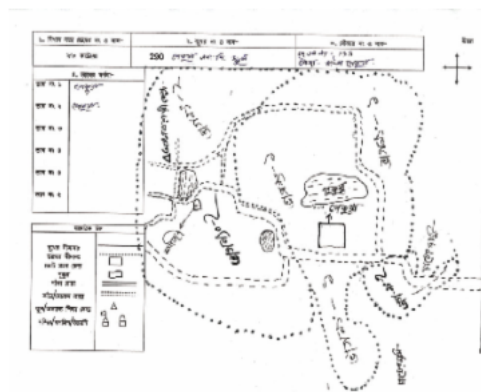

নির্বাচক নিবন্ধন আধিকারিকের স্বাক্ষর

Nazri Naksha

Google Map View

Polling Station Building Front View

Polling Station Front View

Cad View

Key MAP View

বিধানসভা নির্বাচনক্ষেত্রের নং, নাম : 270-কটোয়া  
ভাগ নং, নাম : 1-পেকুয়া, মৌজা-1- ভাটনা পেকুয়া