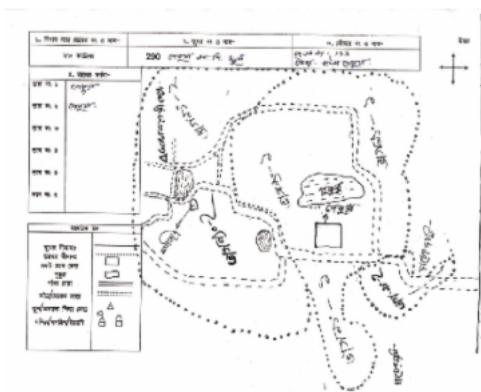

নির্বাচক নিবন্ধন আধিকারিকের স্বাক্ষর

Nazri Naksha

Google Map View

Polling Station Building Front View

Polling Station Front View

Cad View

Key MAP View

বিধানসভা নির্বাচনক্ষেত্রের নং, নাম : 270-কটোয়া  
ভাগ নং, নাম : 1-পেকুয়া, মৌজা-1- ভাটনা পেকুয়া