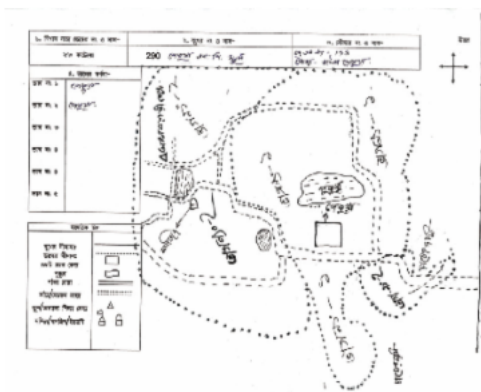

নির্বাচক নিবন্ধন আধিকারিকের স্বাক্ষর

Nazri Naksha

Google Map View

Polling Station Building Front View

Polling Station Front View

Cad View

Key MAP View

বিধানসভা নির্বাচনক্ষেত্রের নং, নাম : 270-কটোয়া  
ভাগ নং, নাম : 1-পেকুয়া, মৌজা-1- ভাটনা পেকুয়া