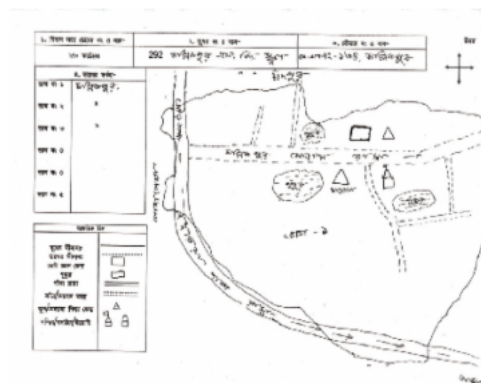

Key MAP View