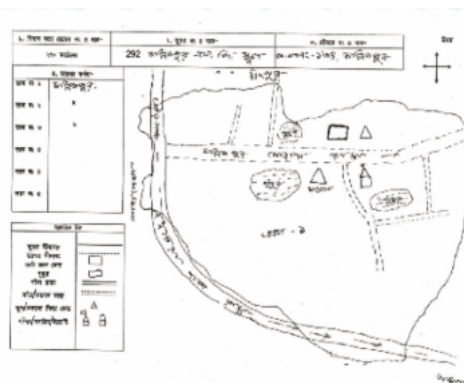

Nazri Naksha