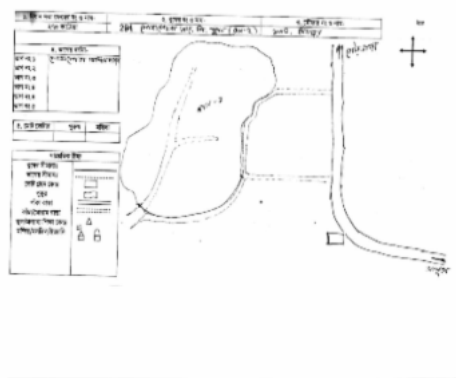

নির্বাচক নিবন্ধন আধিকারিকের স্বাক্ষর

Nazri Naksha

Google Map View

Polling Station Building Front View

Polling Station Front View

Cad View

Key MAP View

1 নাম : আকসুরা বিবি স্বামীর নাম: সাইফুদ্দিন সেখ বাড়ির নং : n0008 বয়স : 36 লিঙ্গ : মহিলা	TLK0921858 ফটো উপলব্ধ	2 নাম : সাইফুদ্দিন সেখ পিতার নাম: ওয়াজেদ সেখ বাড়ির নং : n0008 বয়স : 40 লিঙ্গ : পুরুষ	HGD2230548 ফটো উপলব্ধ	3 নাম : গিয়াসুদ্দিন সেখ পিতার নাম: ওয়াজেদ সেখ বাড়ির নং : n0008 বয়স : 47 লিঙ্গ : পুরুষ	HGD1396712 ফটো উপলব্ধ
4 নাম : আজিবা বিবি স্বামীর নাম: ওয়াজেদ সেখ বাড়ির নং : n0008 বয়স : 60 লিঙ্গ : মহিলা	WB/40/279/123017 ফটো উপলব্ধ	5 নাম : আজিবুল মল্লিক পিতার নাম: মোরাই মল্লিক বাড়ির নং : n0123 বয়স : 36 লিঙ্গ : পুরুষ	TLK1433705 ফটো উপলব্ধ	6 নাম : নেহের বিবি মল্লিক স্বামীর নাম: মুজিবর মল্লিক বাড়ির নং : n0123 বয়স : 33 লিঙ্গ : মহিলা	TLK1562453 ফটো উপলব্ধ
7 নাম : ছাদেকা বিবি স্বামীর নাম: মোরাই মল্লিক বাড়ির নং : n0123 বয়স : 78 লিঙ্গ : মহিলা	WB/40/279/123230 ফটো উপলব্ধ	8 নাম : জাইমা বিবি স্বামীর নাম: জালালউদ্দিন সেখ বাড়ির নং : n0128 বয়স : 70 লিঙ্গ : মহিলা	WB/40/279/123374 ফটো উপলব্ধ	9 নাম : আলমগীর সেখ পিতার নাম: জালালউদ্দিন সেখ বাড়ির নং : n0128 বয়স : 41 লিঙ্গ : পুরুষ	HGD1961218 ফটো উপলব্ধ
10 নাম : সেলিম মণ্ডল পিতার নাম: ইসরাইল মণ্ডল বাড়ির নং : n0076 বয়স : 58 লিঙ্গ : পুরুষ	TLK0978916 ফটো উপলব্ধ	11 নাম : সাহিদুল মল্লিক পিতার নাম: জাহেদ মল্লিক বাড়ির নং : n0110 বয়স : 48 লিঙ্গ : পুরুষ	HGD1551498 ফটো উপলব্ধ	12 নাম : মহিজুল মন্ডল মায়ের নাম: নাজিরা মন্ডল বাড়ির নং : n0032 বয়স : 27 লিঙ্গ : পুরুষ	TLK1931328 ফটো উপলব্ধ
13 নাম : সাহানারা বিবি মন্ডল স্বামীর নাম: সেলিম মন্ডল বাড়ির নং : n0076 বয়স : 55 লিঙ্গ : মহিলা	WB/40/279/123764 ফটো উপলব্ধ	14 নাম : তুফান মন্ডল পিতার নাম: সেলিম মন্ডল বাড়ির নং : n0076 বয়স : 34 লিঙ্গ : পুরুষ	TLK1304393 ফটো উপলব্ধ	15 নাম : গোলাপী মন্ডল স্বামীর নাম: রহিম মন্ডল বাড়ির নং : n0032 বয়স : 28 লিঙ্গ : মহিলা	TLK1999432 ফটো উপলব্ধ
16 নাম : নাজিবুল মন্ডল পিতার নাম: রহমান মন্ডল বাড়ির নং : n0032 বয়স : 34 লিঙ্গ : পুরুষ	TLK1304443 ফটো উপলব্ধ	17 নাম : রহিম মন্ডল পিতার নাম: নাজিবুল মন্ডল বাড়ির নং : n0032 বয়স : 30 লিঙ্গ : পুরুষ	TLK1644160 ফটো উপলব্ধ	18 নাম : ফুলচুসি বিবি মন্ডল স্বামীর নাম: নাজিবুল মন্ডল বাড়ির নং : N0032 বয়স : 24 লিঙ্গ : মহিলা	TLK2206464 ফটো উপলব্ধ
19 নাম : শেফালি খাতুন স্বামীর নাম: সিরাজুল হক সেখ বাড়ির নং : N0110 বয়স : 25 লিঙ্গ : মহিলা	TLK2206803 ফটো উপলব্ধ	20 নাম : সাহামিনা মল্লিক স্বামীর নাম: আজিবুল মল্লিক বাড়ির নং : N0123 বয়স : 31 লিঙ্গ : মহিলা	TLK2206639 ফটো উপলব্ধ	21 নাম : সাহেবা খাতুন সেখ স্বামীর নাম: জাকির আলি সেখ বাড়ির নং : এন0128 বয়স : 24 লিঙ্গ : মহিলা	TLK2312189 ফটো উপলব্ধ
22 নাম : হাবিবা বিবি সেখ স্বামীর নাম: আলমগীর সেখ বাড়ির নং : n0128 বয়স : 40 লিঙ্গ : মহিলা	HGD2620714 ফটো উপলব্ধ	23 নাম : আলিহীম সেখ পিতার নাম: জালাল উদ্দিন সেখ বাড়ির নং : n0128 বয়স : 47 লিঙ্গ : পুরুষ	HGD1397629 ফটো উপলব্ধ	24 নাম : সাহেনুর বিবি সেখ স্বামীর নাম: আলিহীম সেখ বাড়ির নং : n0128 বয়স : 43 লিঙ্গ : মহিলা	HGD2229938 ফটো উপলব্ধ
25 নাম : জাকির আলি সেখ পিতার নাম: জালাল উদ্দিন সেখ বাড়ির নং : n0128 বয়স : 33 লিঙ্গ : পুরুষ	TLK1221167 ফটো উপলব্ধ	26 নাম : সাইফুল্লা সেখ পিতার নাম: আলিহীম সেখ বাড়ির নং : এন0128 বয়স : 21 লিঙ্গ : পুরুষ	TLK2606929 ফটো উপলব্ধ	27 নাম : পান্না খাতুন পিতার নাম: রহমান মন্ডল বাড়ির নং : N0032 বয়স : 24 লিঙ্গ : মহিলা	TLK2206340 ফটো উপলব্ধ
28 নাম : আসরাফুন বেগম স্বামীর নাম: আজাদ আলি সেখ বাড়ির নং : n0110 বয়স : 41 লিঙ্গ : মহিলা	TLK1221365 ফটো উপলব্ধ	29 নাম : সাবিনা বিবি স্বামীর নাম: সরিফুল সেখ বাড়ির নং : n0166 বয়স : 28 লিঙ্গ : মহিলা	TLK1756519 ফটো উপলব্ধ	30 নাম : রফিজা বিবি পিতার নাম: করিম সেখ বাড়ির নং : n0110 বয়স : 53 লিঙ্গ : মহিলা	WB/40/279/123419 ফটো উপলব্ধ