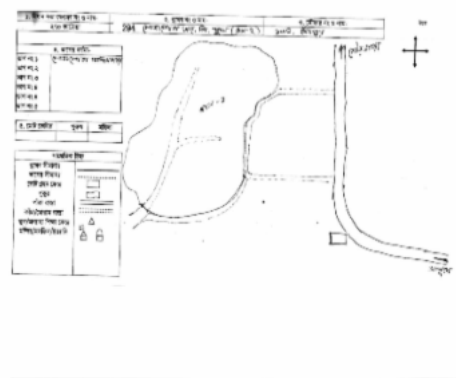

নির্বাচক নিবন্ধন আধিকারিকের স্বাক্ষর

Nazri Naksha

Google Map View

Polling Station Building Front View

Polling Station Front View

Cad View

Key MAP View

1 নাম : আকসুরা বিবি স্বামীর নাম: সাইফুদ্দিন সেখ বাড়ির নং : n0008 বয়স : 36 লিঙ্গ : মহিলা	TLK0921858 ফটো উপলব্ধ	2 নাম : সাইফুদ্দিন সেখ পিতার নাম: ওয়াজেদ সেখ বাড়ির নং : n0008 বয়স : 40 লিঙ্গ : পুরুষ	HGD2230548 ফটো উপলব্ধ	3 নাম : গিয়াসুদ্দিন সেখ পিতার নাম: ওয়াজেদ সেখ বাড়ির নং : n0008 বয়স : 47 লিঙ্গ : পুরুষ	HGD1396712 ফটো উপলব্ধ
4 নাম : আজিবা বিবি স্বামীর নাম: ওয়াজেদ সেখ বাড়ির নং : n0008 বয়স : 60 লিঙ্গ : মহিলা	WB/40/279/123017 ফটো উপলব্ধ	5 নাম : আজিবুল মল্লিক পিতার নাম: মোরাই মল্লিক বাড়ির নং : n0123 বয়স : 36 লিঙ্গ : পুরুষ	TLK1433705 ফটো উপলব্ধ	6 নাম : নেহের বিবি মল্লিক স্বামীর নাম: মুজিবর মল্লিক বাড়ির নং : n0123 বয়স : 33 লিঙ্গ : মহিলা	TLK1562453 ফটো উপলব্ধ
7 নাম : ছাদেকা বিবি স্বামীর নাম: মোরাই মল্লিক বাড়ির নং : n0123 বয়স : 78 লিঙ্গ : মহিলা	WB/40/279/123230 ফটো উপলব্ধ	8 নাম : জাইমা বিবি স্বামীর নাম: জালালউদ্দিন সেখ বাড়ির নং : n0128 বয়স : 70 লিঙ্গ : মহিলা	WB/40/279/123374 ফটো উপলব্ধ	9 নাম : আলমগীর সেখ পিতার নাম: জালালউদ্দিন সেখ বাড়ির নং : n0128 বয়স : 41 লিঙ্গ : পুরুষ	HGD1961218 ফটো উপলব্ধ
10 নাম : সেলিম মণ্ডল পিতার নাম: ইসরাইল মণ্ডল বাড়ির নং : n0076 বয়স : 58 লিঙ্গ : পুরুষ	TLK0978916 ফটো উপলব্ধ	11 নাম : সাহিদুল মল্লিক পিতার নাম: জাহেদ মল্লিক বাড়ির নং : n0110 বয়স : 48 লিঙ্গ : পুরুষ	HGD1551498 ফটো উপলব্ধ	12 নাম : মহিজুল মন্ডল মায়ের নাম: নাজিরা মন্ডল বাড়ির নং : n0032 বয়স : 27 লিঙ্গ : পুরুষ	TLK1931328 ফটো উপলব্ধ
13 নাম : সাহানারা বিবি মন্ডল স্বামীর নাম: সেলিম মন্ডল বাড়ির নং : n0076 বয়স : 55 লিঙ্গ : মহিলা	WB/40/279/123764 ফটো উপলব্ধ	14 নাম : তুফান মন্ডল পিতার নাম: সেলিম মন্ডল বাড়ির নং : n0076 বয়স : 34 লিঙ্গ : পুরুষ	TLK1304393 ফটো উপলব্ধ	15 নাম : গোলাপী মন্ডল স্বামীর নাম: রহিম মন্ডল বাড়ির নং : n0032 বয়স : 28 লিঙ্গ : মহিলা	TLK1999432 ফটো উপলব্ধ
16 নাম : নাজিবুল মন্ডল পিতার নাম: রহমান মন্ডল বাড়ির নং : n0032 বয়স : 34 লিঙ্গ : পুরুষ	TLK1304443 ফটো উপলব্ধ	17 নাম : রহিম মন্ডল পিতার নাম: নাজিবুল মন্ডল বাড়ির নং : n0032 বয়স : 30 লিঙ্গ : পুরুষ	TLK1644160 ফটো উপলব্ধ	18 নাম : ফুলচুসি বিবি মন্ডল স্বামীর নাম: নাজিবুল মন্ডল বাড়ির নং : N0032 বয়স : 24 লিঙ্গ : মহিলা	TLK2206464 ফটো উপলব্ধ
19 নাম : শেফালি খাতুন স্বামীর নাম: সিরাজুল হক সেখ বাড়ির নং : N0110 বয়স : 25 লিঙ্গ : মহিলা	TLK2206803 ফটো উপলব্ধ	20 নাম : সাহামিনা মল্লিক স্বামীর নাম: আজিবুল মল্লিক বাড়ির নং : N0123 বয়স : 31 লিঙ্গ : মহিলা	TLK2206639 ফটো উপলব্ধ	21 নাম : সাহেবা খাতুন সেখ স্বামীর নাম: জাকির আলি সেখ বাড়ির নং : এন0128 বয়স : 24 লিঙ্গ : মহিলা	TLK2312189 ফটো উপলব্ধ
22 নাম : হাবিবা বিবি সেখ স্বামীর নাম: আলমগীর সেখ বাড়ির নং : n0128 বয়স : 40 লিঙ্গ : মহিলা	HGD2620714 ফটো উপলব্ধ	23 নাম : আলিহীম সেখ পিতার নাম: জালাল উদ্দিন সেখ বাড়ির নং : n0128 বয়স : 47 লিঙ্গ : পুরুষ	HGD1397629 ফটো উপলব্ধ	24 নাম : সাহেনুর বিবি সেখ স্বামীর নাম: আলিহীম সেখ বাড়ির নং : n0128 বয়স : 43 লিঙ্গ : মহিলা	HGD2229938 ফটো উপলব্ধ
25 নাম : জাকির আলি সেখ পিতার নাম: জালাল উদ্দিন সেখ বাড়ির নং : n0128 বয়স : 33 লিঙ্গ : পুরুষ	TLK1221167 ফটো উপলব্ধ	26 নাম : সাইফুল্লা সেখ পিতার নাম: আলিহীম সেখ বাড়ির নং : এন0128 বয়স : 21 লিঙ্গ : পুরুষ	TLK2606929 ফটো উপলব্ধ	27 নাম : পান্না খাতুন পিতার নাম: রহমান মন্ডল বাড়ির নং : N0032 বয়স : 24 লিঙ্গ : মহিলা	TLK2206340 ফটো উপলব্ধ
28 নাম : আসরাফুন বেগম স্বামীর নাম: আজাদ আলি সেখ বাড়ির নং : n0110 বয়স : 41 লিঙ্গ : মহিলা	TLK1221365 ফটো উপলব্ধ	29 নাম : সাবিনা বিবি স্বামীর নাম: সরিফুল সেখ বাড়ির নং : n0166 বয়স : 28 লিঙ্গ : মহিলা	TLK1756519 ফটো উপলব্ধ	30 নাম : রফিজা বিবি পিতার নাম: করিম সেখ বাড়ির নং : n0110 বয়স : 53 লিঙ্গ : মহিলা	WB/40/279/123419 ফটো উপলব্ধ