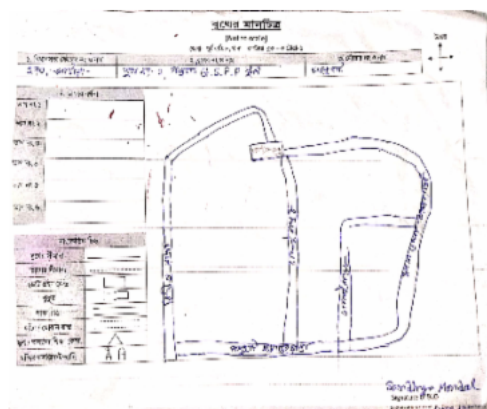

Nazri Naksha