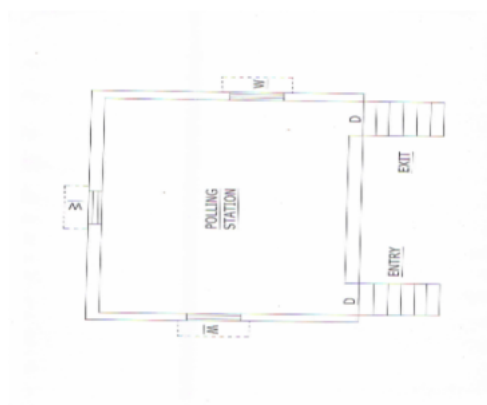

নির্বাচক নিবন্ধন আধিকারিকের স্বাক্ষর

Nazri Naksha

Google Map View

Polling Station Building Front View

Polling Station Front View

Cad View

Key MAP View

1 নাম : প্রীতি (মণ্ডল) বৈরাগ্য স্বামীর নাম: শিষ্ট কেশ মণ্ডল বাড়ির নং : n0031 বয়স : 26 লিঙ্গ : মহিলা	TLK1978378 ফটো উপলব্ধ	2 নাম : রিনা কারফর্মা স্বামীর নাম: গনপতি কারফর্মা বাড়ির নং : n0023 বয়স : 58 লিঙ্গ : মহিলা	WB/40/280/042214 ফটো উপলব্ধ	3 নাম : গনপতি কারফর্মা পিতার নাম: রেবতী কারফর্মা বাড়ির নং : n0023 বয়স : 69 লিঙ্গ : পুরুষ	WB/40/280/042748 ফটো উপলব্ধ
4 নাম : জয়ন্তী কারফর্মা স্বামীর নাম: ধনপতি কারফর্মা বাড়ির নং : n0022 বয়স : 70 লিঙ্গ : মহিলা	WB/40/280/042216 ফটো উপলব্ধ	5 নাম : পল্লবী কারফর্মা পিতার নাম: সমীর কারফর্মা বাড়ির নং : n0021 বয়স : 29 লিঙ্গ : মহিলা	TLK1651231 ফটো উপলব্ধ	6 নাম : মৌসুমী (মন্ডল) কারফর্মা স্বামীর নাম: সৌরভ কারফর্মা বাড়ির নং : n0021 বয়স : 31 লিঙ্গ : মহিলা	TLK1458454 ফটো উপলব্ধ
7 নাম : অনিবার্ণ কারফর্মা পিতার নাম: অসিম কারফর্মা বাড়ির নং : n0017 বয়স : 32 লিঙ্গ : পুরুষ	TLK1242619 ফটো উপলব্ধ	8 নাম : অনিরুদ্ধ কারফর্মা পিতার নাম: অসিম কারফর্মা বাড়ির নং : n0017 বয়স : 32 লিঙ্গ : পুরুষ	TLK1242627 ফটো উপলব্ধ	9 নাম : বৈশাখী কারফর্মা স্বামীর নাম: অসিম কারফর্মা বাড়ির নং : n0017 বয়স : 60 লিঙ্গ : মহিলা	TLK2128650 ফটো উপলব্ধ
10 নাম : অসিম কারফর্মা পিতার নাম: নিখিল কুমার কারফর্মা বাড়ির নং : n0017 বয়স : 65 লিঙ্গ : পুরুষ	TLK2128643 ফটো উপলব্ধ	11 নাম : অচিন্ত্য কুমার কারফর্মা পিতার নাম: নিখিল কুমার কারফর্মা বাড়ির নং : n0017 বয়স : 60 লিঙ্গ : পুরুষ	WB/40/280/042560 ফটো উপলব্ধ	12 নাম : নিমাই কারফর্মা পিতার নাম: নিখিল কুমার কারফর্মা বাড়ির নং : n0017 বয়স : 77 লিঙ্গ : পুরুষ	TLK2649663 ফটো উপলব্ধ
13 নাম : সমীর কারফর্মা পিতার নাম: কিরীটি ভূষণ কারফর্মা বাড়ির নং : n0021 বয়স : 58 লিঙ্গ : পুরুষ	WB/40/280/042017 ফটো উপলব্ধ	14 নাম : রবীন্দ্রনাথ কারফর্মা পিতার নাম: কিরীটি ভূষণ কারফর্মা বাড়ির নং : n0021 বয়স : 75 লিঙ্গ : পুরুষ	WB/40/280/042022 ফটো উপলব্ধ	15 নাম : ঝর্ণা কারফর্মা স্বামীর নাম: রবীন্দ্রনাথ কারফর্মা বাড়ির নং : n0021 বয়স : 65 লিঙ্গ : মহিলা	WB/40/280/042103 ফটো উপলব্ধ
16 নাম : বলি কারফর্মা স্বামীর নাম: সমীর কারফর্মা বাড়ির নং : n0021 বয়স : 48 লিঙ্গ : মহিলা	WB/40/280/042104 ফটো উপলব্ধ	17 নাম : সৌরভ কারফর্মা পিতার নাম: রবীন্দ্রনাথ কারফর্মা বাড়ির নং : n0021 বয়স : 41 লিঙ্গ : পুরুষ	JNR2636363 ফটো উপলব্ধ	18 নাম : শিখা বৈরাগ্য স্বামীর নাম: স্বরূপ বৈরাগ্য বাড়ির নং : n0021 বয়স : 35 লিঙ্গ : মহিলা	TLK1667021 ফটো উপলব্ধ
19 নাম : বাঁথিকা কারফর্মা স্বামীর নাম: অচিন্ত্য কারফর্মা বাড়ির নং : n0017 বয়স : 50 লিঙ্গ : মহিলা	TLK2340859 ফটো উপলব্ধ	20 নাম : অর্ঘ্য কারফর্মা পিতার নাম: অচিন্ত্য কারফর্মা বাড়ির নং : n0017 বয়স : 31 লিঙ্গ : পুরুষ	TLK1333624 ফটো উপলব্ধ	21 নাম : সাখী ঘোষ স্বামীর নাম: নির্মল ঘোষ বাড়ির নং : 000 বয়স : 23 লিঙ্গ : মহিলা	TLK2340701 ফটো উপলব্ধ
22 নাম : সুস্মিতা ঘোষ স্বামীর নাম: দেবেশ ঘোষ বাড়ির নং : 0195 বয়স : 28 লিঙ্গ : মহিলা	TLK2340560 ফটো উপলব্ধ	23 নাম : সুব্রত ঘোষ পিতার নাম: সুশান্ত ঘোষ বাড়ির নং : N0038 বয়স : 24 লিঙ্গ : পুরুষ	TLK2195683 ফটো উপলব্ধ	24 নাম : সোনালী ঘোষ স্বামীর নাম: স্বরূপ ঘোষ বাড়ির নং : N/0041 বয়স : 45 লিঙ্গ : মহিলা	JNR1407949 ফটো উপলব্ধ
25 নাম : সুশান্ত ঘোষ পিতার নাম: পাঁচকড়ি ঘোষ বাড়ির নং : n0038 বয়স : 64 লিঙ্গ : পুরুষ	TLK2128619 ফটো উপলব্ধ	26 নাম : সবাসনা ঘোষ স্বামীর নাম: পাঁচকড়ি ঘোষ বাড়ির নং : n0038 বয়স : 79 লিঙ্গ : মহিলা	TLK2128627 ফটো উপলব্ধ	27 নাম : সুকান্ত ঘোষ পিতার নাম: সুশান্ত ঘোষ বাড়ির নং : n0038 বয়স : 31 লিঙ্গ : পুরুষ	TLK1551845 ফটো উপলব্ধ
28 নাম : থাকুরানী ঘোষ স্বামীর নাম: অনন্ত কুমার ঘোষ বাড়ির নং : n0039 বয়স : 65 লিঙ্গ : মহিলা	WB/40/280/042240 ফটো উপলব্ধ	29 নাম : ভাস্কর ঘোষ পিতার নাম: অনন্ত কুমার ঘোষ বাড়ির নং : n0039 বয়স : 49 লিঙ্গ : পুরুষ	TLK2128700 ফটো উপলব্ধ	30 নাম : বেবী ঘোষ স্বামীর নাম: ভাস্কর ঘোষ বাড়ির নং : n0039 বয়স : 34 লিঙ্গ : মহিলা	TLK1242700 ফটো উপলব্ধ