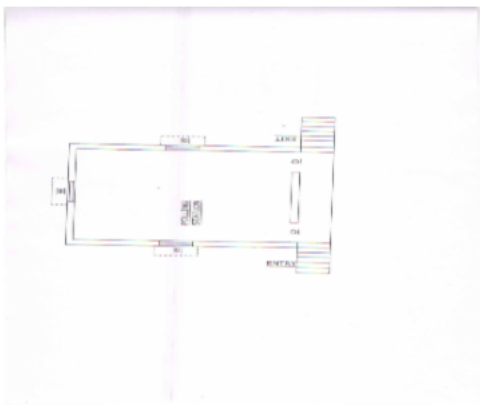

নির্বাচক নিবন্ধন আধিকারিকের স্বাক্ষর

Nazri Naksha

Google Map View

Polling Station Building Front View

Polling Station Front View

Cad View

Key MAP View

1 নাম : মহিমা বিবি স্বামীর নাম : কদরআলি মন্ডল বাড়ির নং : n0203 বয়স : 70 লিঙ্গ : মহিলা ফটো উপলব্ধ	WB/40/280/249116	2 নাম : আনসুরা বিবি স্বামীর নাম : আলি হোসেন সেখ বাড়ির নং : n0042 বয়স : 38 লিঙ্গ : মহিলা ফটো উপলব্ধ	TLK1344233	3 নাম : আলি হোসেন সেখ স্বামীর নাম : ছাত্তার সেখ বাড়ির নং : n0042 বয়স : 38 লিঙ্গ : পুরুষ ফটো উপলব্ধ	TLK1145523
4 নাম : নাজমা খাতুন বিবি স্বামীর নাম : মোমিন সেখ বাড়ির নং : n0042 বয়স : 33 লিঙ্গ : মহিলা ফটো উপলব্ধ	TLK1344357	5 নাম : মোমিন সেখ স্বামীর নাম : সাত্তার সেখ বাড়ির নং : n0042 বয়স : 33 লিঙ্গ : পুরুষ ফটো উপলব্ধ	TLK1344118	6 নাম : পাতাসী বিবি স্বামীর নাম : আবদুল্লা সেখ বাড়ির নং : n0042 বয়স : 35 লিঙ্গ : মহিলা ফটো উপলব্ধ	TLK1469238
7 নাম : আবদুল্লা সেখ স্বামীর নাম : সাত্তার সেখ বাড়ির নং : n0042 বয়স : 38 লিঙ্গ : পুরুষ ফটো উপলব্ধ	TLK1249911	8 নাম : গোলাম হোসেন সেখ স্বামীর নাম : আসেদা বিবি বাড়ির নং : n0042 বয়স : 49 লিঙ্গ : পুরুষ ফটো উপলব্ধ	TLK1249754	9 নাম : আসেদা বিবি স্বামীর নাম : সাত্তার সেখ বাড়ির নং : n0042 বয়স : 49 লিঙ্গ : মহিলা ফটো উপলব্ধ	JNR2806909
10 নাম : ফিরোজা বিবি স্বামীর নাম : সুকুরআলি সেখ বাড়ির নং : n0055 বয়স : 52 লিঙ্গ : মহিলা ফটো উপলব্ধ	WB/40/280/246587	11 নাম : দিলবাহার সেখ স্বামীর নাম : কাসেম সেখ বাড়ির নং : n0153 বয়স : 32 লিঙ্গ : পুরুষ ফটো উপলব্ধ	TLK1344373	12 নাম : সফিকুল ইসলাম স্বামীর নাম : নজরুল ইসলাম বাড়ির নং : n0096 বয়স : 49 লিঙ্গ : পুরুষ ফটো উপলব্ধ	TLK2140226
13 নাম : রেজাউল করিম সেখ স্বামীর নাম : নজরুল ইসলাম বাড়ির নং : n0096 বয়স : 53 লিঙ্গ : পুরুষ ফটো উপলব্ধ	WB/40/280/246175	14 নাম : সেলিনা বিবি স্বামীর নাম : নজরুল ইসলাম বাড়ির নং : n0096 বয়স : 40 লিঙ্গ : মহিলা ফটো উপলব্ধ	TLK2140218	15 নাম : রবিঅল মোল্লা স্বামীর নাম : মহির উদ্দিন মোল্লা বাড়ির নং : n0116 বয়স : 29 লিঙ্গ : পুরুষ ফটো উপলব্ধ	TLK1586932
16 নাম : মহিরুদ্দিন মোল্লা স্বামীর নাম : ইউনুস মোল্লা বাড়ির নং : n0116 বয়স : 51 লিঙ্গ : পুরুষ ফটো উপলব্ধ	WB/40/280/246397	17 নাম : রূপালী বিবি স্বামীর নাম : নিয়ত আলি মোল্লা বাড়ির নং : n0116 বয়স : 49 লিঙ্গ : মহিলা ফটো উপলব্ধ	TLK2140515	18 নাম : রজিনা খাতুন স্বামীর নাম : আজগর মোল্লা বাড়ির নং : n0185 বয়স : 35 লিঙ্গ : মহিলা ফটো উপলব্ধ	TLK1469519
19 নাম : নুরজামাল সেখ স্বামীর নাম : শেরজান সেখ বাড়ির নং : n0062 বয়স : 30 লিঙ্গ : পুরুষ ফটো উপলব্ধ	TLK1652072	20 নাম : সেরজান সেখ স্বামীর নাম : হুমায়ত সেখ বাড়ির নং : n0062 বয়স : 30 লিঙ্গ : পুরুষ ফটো উপলব্ধ	TLK1469295	21 নাম : আলাউদ্দিন সেখ স্বামীর নাম : তাহের সেখ বাড়ির নং : n0062 বয়স : 30 লিঙ্গ : পুরুষ ফটো উপলব্ধ	TLK1586940
22 নাম : রাহিলা বিবি সেখ স্বামীর নাম : তাহের সেখ বাড়ির নং : n0062 বয়স : 54 লিঙ্গ : মহিলা ফটো উপলব্ধ	JNR3190055	23 নাম : নিয়ত আলি মোল্লা স্বামীর নাম : ইউনুস মোল্লা বাড়ির নং : n0116 বয়স : 52 লিঙ্গ : পুরুষ ফটো উপলব্ধ	TLK2140523	24 নাম : সেখ ওয়াসিম হোসেন স্বামীর নাম : মনিরুল ইসলাম বাড়ির নং : n0118 বয়স : 30 লিঙ্গ : পুরুষ ফটো উপলব্ধ	TLK1469584
25 নাম : মঞ্জিলা বেগম স্বামীর নাম : মনিরুল ইসলাম সেখ বাড়ির নং : n0118 বয়স : 58 লিঙ্গ : মহিলা ফটো উপলব্ধ	TLK2140572	26 নাম : আছিরুদ্দিন বিবি স্বামীর নাম : মনিরুল ইসলাম সেখ বাড়ির নং : n0118 বয়স : 42 লিঙ্গ : মহিলা ফটো উপলব্ধ	TLK1344068	27 নাম : জাহানারা বিবি স্বামীর নাম : মনিরুল ইসলাম হক বাড়ির নং : n0180 বয়স : 49 লিঙ্গ : মহিলা ফটো উপলব্ধ	TLK1249879
28 নাম : রাশী বিবি স্বামীর নাম : আকাই সেখ বাড়ির নং : n0181 বয়স : 41 লিঙ্গ : মহিলা ফটো উপলব্ধ	TLK1250307	29 নাম : আদুরী (খাতুন) বিবি স্বামীর নাম : সাবির মল্লিক বাড়ির নং : n0182 বয়স : 31 লিঙ্গ : মহিলা ফটো উপলব্ধ	TLK1469303	30 নাম : সোমা খাতুন স্বামীর নাম : হারাই সেখ বাড়ির নং : n0180 বয়স : 23 লিঙ্গ : মহিলা ফটো উপলব্ধ	TLK2345957