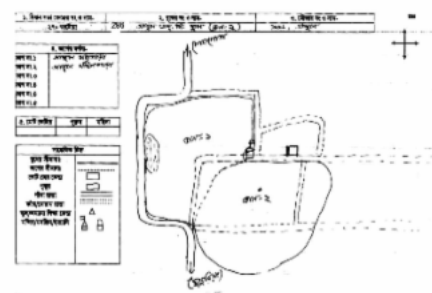

Key MAP View