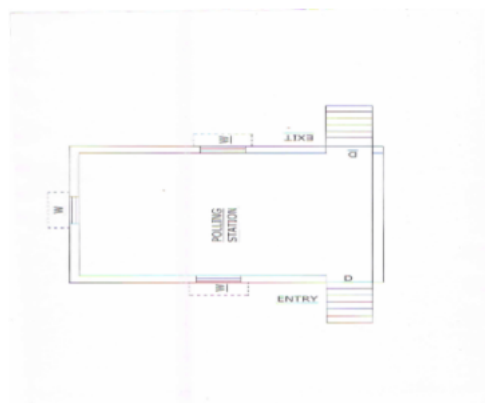

নির্বাচক নিবন্ধন আধিকারিকের স্বাক্ষর

Nazri Naksha

Google Map View

Polling Station Building Front View

Polling Station Front View

Cad View

Key MAP View

1 নাম : আলাউদ্দিন বিবি পিতার নাম : সেখ আব্দুল মোজাম্মেল হক বাড়ির নং : n0017 বয়স : 33 লিঙ্গ : পুরুষ	TLK1011592 ফটো উপলব্ধ	2 নাম : নরেফা বিবি স্বামীর নাম : বিল্লালি সেখ বাড়ির নং : n0017 বয়স : 33 লিঙ্গ : মহিলা	TLK1250109 ফটো উপলব্ধ	3 নাম : আলেমা বিবি স্বামীর নাম : সেখ আব্দুল মোজাম্মেল হক বাড়ির নং : n0017 বয়স : 54 লিঙ্গ : মহিলা	WB/40/280/246216 ফটো উপলব্ধ
4 নাম : ফিরোজ আলি সেখ পিতার নাম : আরজের আলি সেখ বাড়ির নং : n0017 বয়স : 55 লিঙ্গ : পুরুষ	TLK2124030 ফটো উপলব্ধ	5 নাম : সারজিনা বিবি স্বামীর নাম : ফজরুল সেখ বাড়ির নং : n0017 বয়স : 45 লিঙ্গ : মহিলা	TLK0940114 ফটো উপলব্ধ	6 নাম : ফজরুল সেখ পিতার নাম : আরজের আলি সেখ বাড়ির নং : n0017 বয়স : 59 লিঙ্গ : পুরুষ	TLK2108850 ফটো উপলব্ধ
7 নাম : সাবিনা (খাতুন) বিবি স্বামীর নাম : মহাম্মদ সামিম মল্লিক বাড়ির নং : n0207 বয়স : 49 লিঙ্গ : মহিলা	TLK1011519 ফটো উপলব্ধ	8 নাম : ইব্রাহিম হুসেইন পিতার নাম : সেখ আব্দুল মোজাম্মেল হক বাড়ির নং : n0017 বয়স : 60 লিঙ্গ : পুরুষ	TLK1552793 ফটো উপলব্ধ	9 নাম : সেখ আব্দুল মোজাম্মেল হক পিতার নাম : আরজের আলি সেখ বাড়ির নং : n0017 বয়স : 60 লিঙ্গ : পুরুষ	JNR2367845 ফটো উপলব্ধ
10 নাম : হাকিম সেখ পিতার নাম : আরশেদ সেখ বাড়ির নং : n0017 বয়স : 41 লিঙ্গ : পুরুষ	TLK1145689 ফটো উপলব্ধ	11 নাম : আরসেদ শেখ পিতার নাম : আরজের আলি সেখ বাড়ির নং : n0017 বয়স : 65 লিঙ্গ : পুরুষ	TLK1145671 ফটো উপলব্ধ	12 নাম : সাকিলা বিবি স্বামীর নাম : তাজু সেখ বাড়ির নং : n0247 বয়স : 36 লিঙ্গ : মহিলা	TLK1264209 ফটো উপলব্ধ
13 নাম : ফজু সেখ পিতার নাম : আপছোর সেখ বাড়ির নং : n0223 বয়স : 50 লিঙ্গ : পুরুষ	JNR1866045 ফটো উপলব্ধ	14 নাম : শরিফা বিবি স্বামীর নাম : সাহিদুল্লা সেখ বাড়ির নং : n0222 বয়স : 40 লিঙ্গ : মহিলা	TLK0109348 ফটো উপলব্ধ	15 নাম : ফরিদা বিবি স্বামীর নাম : সাকেশ সেখ বাড়ির নং : n0218 বয়স : 40 লিঙ্গ : মহিলা	TLK1185222 ফটো উপলব্ধ
16 নাম : সফি রহমান পিতার নাম : আব্দেদ সেখ বাড়ির নং : n0212 বয়স : 43 লিঙ্গ : পুরুষ	TLK1469949 ফটো উপলব্ধ	17 নাম : গোলরান বিবি স্বামীর নাম : সাজাহান সেখ বাড়ির নং : n0210 বয়স : 32 লিঙ্গ : মহিলা	TLK1469741 ফটো উপলব্ধ	18 নাম : সাহেনুর বিবি স্বামীর নাম : ভোডাই সেখ বাড়ির নং : n0205 বয়স : 63 লিঙ্গ : মহিলা	TLK1249663 ফটো উপলব্ধ
19 নাম : মর্জিনা বিবি স্বামীর নাম : তোতাবুল বাড়ির নং : n0188 বয়স : 57 লিঙ্গ : মহিলা	WB/40/280/237179 ফটো উপলব্ধ	20 নাম : ময়না বিবি স্বামীর নাম : হানিফ সেখ বাড়ির নং : n0182 বয়স : 45 লিঙ্গ : মহিলা	TLK2563989 ফটো উপলব্ধ	21 নাম : সাবিরুল সেখ পিতার নাম : নাসিরুদ্দিন সেখ বাড়ির নং : n0013 বয়স : 32 লিঙ্গ : পুরুষ	TLK1344662 ফটো উপলব্ধ
22 নাম : হীরা সেখ পিতার নাম : আবুবক্কর সেখ বাড়ির নং : n0013 বয়স : 51 লিঙ্গ : পুরুষ	WB/40/280/246023 ফটো উপলব্ধ	23 নাম : সাইফুদ্দিন সেখ পিতার নাম : আতাবুদ্দিন সেখ বাড়ির নং : এন0096 বয়স : 35 লিঙ্গ : পুরুষ	TLK1011535 ফটো উপলব্ধ	24 নাম : আতাবুদ্দিন সেখ পিতার নাম : আবুবক্কর সেখ বাড়ির নং : n0013 বয়স : 56 লিঙ্গ : পুরুষ	JNR3188745 ফটো উপলব্ধ
25 নাম : রেহেনা মল্লিক স্বামীর নাম : কিবরিয়া মল্লিক বাড়ির নং : n0089 বয়স : 50 লিঙ্গ : মহিলা	TLK2561306 ফটো উপলব্ধ	26 নাম : আসরাফুন বিবি স্বামীর নাম : সাইফুদ্দিন সেখ বাড়ির নং : n0146 বয়স : 36 লিঙ্গ : মহিলা	TLK1470079 ফটো উপলব্ধ	27 নাম : হাফিজুল সেখ পিতার নাম : জামসেদ সেখ বাড়ির নং : n0094 বয়স : 36 লিঙ্গ : পুরুষ	TLK0112813 ফটো উপলব্ধ
28 নাম : হাসিবা বিবি স্বামীর নাম : হাফিজুল সেখ বাড়ির নং : n0094 বয়স : 33 লিঙ্গ : মহিলা	TLK1307305 ফটো উপলব্ধ	29 নাম : জাহাঙ্গীর সেখ পিতার নাম : জামসেদ সেখ বাড়ির নং : n0094 বয়স : 34 লিঙ্গ : পুরুষ	TLK1222991 ফটো উপলব্ধ	30 নাম : হানুফা বিবি স্বামীর নাম : চাঁদ মহম্মদ সেখ বাড়ির নং : n0111 বয়স : 66 লিঙ্গ : মহিলা	TLK1146174 ফটো উপলব্ধ