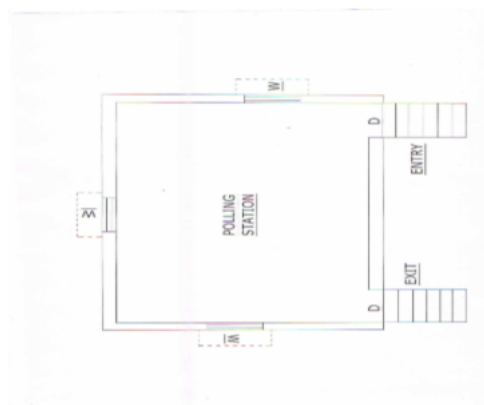

নির্বাচক নিবন্ধন আধিকারিকের স্বাক্ষর

Nazri Naksha

Google Map View

Polling Station Building Front View

Polling Station Front View

Cad View

Key MAP View

1 নাম : সোনেহারবিবি স্বামীর নাম : মনসুর সেখ বাড়ির নং : n0024 বয়স : 39 লিঙ্গ : মহিলা	JNR1829472 ফটো উপলব্ধ	2 নাম : সাহিদা বিবি স্বামীর নাম : বজরুল সেখ বাড়ির নং : n0053 বয়স : 31 লিঙ্গ : মহিলা	TLK1587492 ফটো উপলব্ধ	3 নাম : খাদিজা বিবি স্বামীর নাম : আজমাইল সেখ বাড়ির নং : n0053 বয়স : 40 লিঙ্গ : মহিলা	TLK1345305 ফটো উপলব্ধ
4 নাম : হাজেরাবিবি স্বামীর নাম : ফজলুল সেখ বাড়ির নং : n0053 বয়স : 56 লিঙ্গ : মহিলা	JNR1432319 ফটো উপলব্ধ	5 নাম : মলুদা বিবি স্বামীর নাম : বাচু সেখ বাড়ির নং : n0053 বয়স : 82 লিঙ্গ : মহিলা	WB/40/280/252146 ফটো উপলব্ধ	6 নাম : তবগিরাবিবি স্বামীর নাম : আলাম সেখ বাড়ির নং : n0051 বয়স : 52 লিঙ্গ : মহিলা	WB/40/280/252091 ফটো উপলব্ধ
7 নাম : সামাদ সেখ পিতার নাম : কাদের সেখ বাড়ির নং : n0101 বয়স : 55 লিঙ্গ : পুরুষ	JNR1898717 ফটো উপলব্ধ	8 নাম : এসমাতারা বিবি স্বামীর নাম : সামাদ সেখ বাড়ির নং : n0101 বয়স : 51 লিঙ্গ : মহিলা	TLK2562205 ফটো উপলব্ধ	9 নাম : গোলাম কুদ্দুস সেখ পিতার নাম : কেতাই সেখ বাড়ির নং : n0192 বয়স : 30 লিঙ্গ : পুরুষ	TLK1587500 ফটো উপলব্ধ
10 নাম : মরিয়্যা বিবি স্বামীর নাম : কেতাই সেখ বাড়ির নং : n0192 বয়স : 52 লিঙ্গ : মহিলা	WB/40/280/246157 ফটো উপলব্ধ	11 নাম : সাফারুল সেখ পিতার নাম : মতলব সেখ বাড়ির নং : n0195 বয়স : 32 লিঙ্গ : পুরুষ	TLK1470368 ফটো উপলব্ধ	12 নাম : বানু বিবি স্বামীর নাম : মতলেব সেখ বাড়ির নং : n0195 বয়স : 32 লিঙ্গ : মহিলা	WB/40/280/252355 ফটো উপলব্ধ
13 নাম : রুপচাঁদ সেখ পিতার নাম : পরকোত সেখ বাড়ির নং : n0122 বয়স : 33 লিঙ্গ : পুরুষ	TLK1012590 ফটো উপলব্ধ	14 নাম : আহেন্দুর বিবি স্বামীর নাম : পল্টু সেখ বাড়ির নং : n0122 বয়স : 36 লিঙ্গ : মহিলা	TLK1146372 ফটো উপলব্ধ	15 নাম : মিনা বিবি স্বামীর নাম : নুর মহম্মদ মোল্লা বাড়ির নং : n0058 বয়স : 38 লিঙ্গ : মহিলা	TLK1012491 ফটো উপলব্ধ
16 নাম : জীবমোচা বিবি স্বামীর নাম : বাবু মোল্লা বাড়ির নং : n0058 বয়স : 45 লিঙ্গ : মহিলা	JNR2809275 ফটো উপলব্ধ	17 নাম : বাবু মোল্লা পিতার নাম : ইমান মোল্লা বাড়ির নং : n0058 বয়স : 56 লিঙ্গ : পুরুষ	WB/40/280/252387 ফটো উপলব্ধ	18 নাম : কুলসন বিবি স্বামীর নাম : ইমান মোল্লা বাড়ির নং : n0058 বয়স : 85 লিঙ্গ : মহিলা	WB/40/280/252322 ফটো উপলব্ধ
19 নাম : রেসমেকিন বিবি স্বামীর নাম : আজ সেখ বাড়ির নং : n0196 বয়স : 40 লিঙ্গ : মহিলা	HGD2471969 ফটো উপলব্ধ	20 নাম : সাজিয়া বিবি স্বামীর নাম : উকুর মোল্লা বাড়ির নং : n0165 বয়স : 46 লিঙ্গ : মহিলা	TLK1013366 ফটো উপলব্ধ	21 নাম : জান্নাত বিবি স্বামীর নাম : হানিফ মল্লিক বাড়ির নং : n0199 বয়স : 37 লিঙ্গ : মহিলা	TLK1245026 ফটো উপলব্ধ
22 নাম : গোলবানু বিবি স্বামীর নাম : মুজিবর সেখ বাড়ির নং : n0198 বয়স : 33 লিঙ্গ : মহিলা	TLK1552843 ফটো উপলব্ধ	23 নাম : মোস্তাকিমা বিবি স্বামীর নাম : হাসিনা সেখ বাড়ির নং : n0194 বয়স : 36 লিঙ্গ : মহিলা	TLK1262914 ফটো উপলব্ধ	24 নাম : হাসিনুর বিবি স্বামীর নাম : আব্বাস সেখ বাড়ির নং : n0190 বয়স : 37 লিঙ্গ : মহিলা	TLK1013374 ফটো উপলব্ধ
25 নাম : মণিজা বিবি স্বামীর নাম : জিয়ারুল সেখ বাড়ির নং : n0198 বয়স : 40 লিঙ্গ : মহিলা	TLK2470540 ফটো উপলব্ধ	26 নাম : দীপা খাতুন স্বামীর নাম : ইউনুস সেখ বাড়ির নং : এন0003 বয়স : 27 লিঙ্গ : মহিলা	TLK1934512 ফটো উপলব্ধ	27 নাম : ছবিবিবি স্বামীর নাম : আবজল সেখ বাড়ির নং : n0193 বয়স : 63 লিঙ্গ : মহিলা	TLK2470508 ফটো উপলব্ধ
28 নাম : রসিনা বিবি স্বামীর নাম : রেজাক মোল্লা বাড়ির নং : n0169 বয়স : 81 লিঙ্গ : মহিলা	WB/40/280/252132 ফটো উপলব্ধ	29 নাম : বাহিনা বিবি স্বামীর নাম : মজারুল সেখ বাড়ির নং : n0166 বয়স : 33 লিঙ্গ : মহিলা	TLK1146562 ফটো উপলব্ধ	30 নাম : তনুজা বিবি স্বামীর নাম : ইসমাইল সেখ বাড়ির নং : n0163 বয়স : 34 লিঙ্গ : মহিলা	TLK1250752 ফটো উপলব্ধ