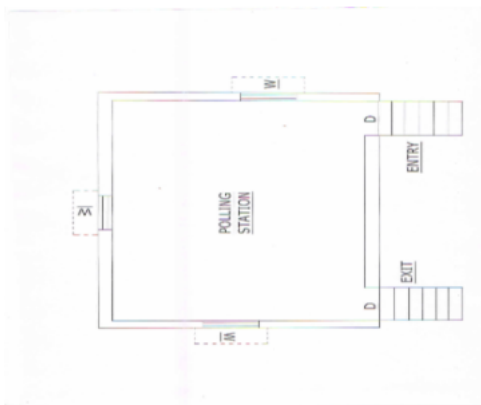

নির্বাচক নিবন্ধন আধিকারিকের স্বাক্ষর

Nazri Naksha

Google Map View

Polling Station Building Front View

Polling Station Front View

Cad View

Key MAP View

1 নাম : নূরবানুবিবি স্বামীর নাম: নূর মহম্মদ মল্লিক বাড়ির নং : n0179 বয়স : 70 লিঙ্গ : মহিলা	WB/40/280/252540	ফটো উপলব্ধ	2 নাম : সাবির সেখ পিতার নাম: কুদ্দুস সেখ বাড়ির নং : n0102 বয়স : 33 লিঙ্গ : পুরুষ	TLK1250802	ফটো উপলব্ধ	3 নাম : লালবানুবিবি মায়ের নাম: তাহেরাবিবি বাড়ির নং : n0102 বয়স : 58 লিঙ্গ : মহিলা	JNR2810679	ফটো উপলব্ধ
4 নাম : তাহেরা বিবি স্বামীর নাম: আনেচ সেখ বাড়ির নং : n0102 বয়স : 93 লিঙ্গ : মহিলা	JNR0423798	ফটো উপলব্ধ	5 নাম : আকিবুল সেখ পিতার নাম: ইছানবি সেখ বাড়ির নং : n0098 বয়স : 31 লিঙ্গ : পুরুষ	TLK1587724	ফটো উপলব্ধ	6 নাম : আরসিনা বিবি স্বামীর নাম: আজর আলি সেখ বাড়ির নং : n0098 বয়স : 42 লিঙ্গ : মহিলা	TLK1146513	ফটো উপলব্ধ
7 নাম : হায়াত সেখ পিতার নাম: ইছানবি সেখ বাড়ির নং : n0098 বয়স : 33 লিঙ্গ : পুরুষ	TLK1146802	ফটো উপলব্ধ	8 নাম : জিন্নাত আলি সেখ পিতার নাম: ইছানবি সেখ বাড়ির নং : n0098 বয়স : 38 লিঙ্গ : পুরুষ	TLK1012921	ফটো উপলব্ধ	9 নাম : আছর আলি সেখ পিতার নাম: ইছানবি সেখ বাড়ির নং : n0098 বয়স : 46 লিঙ্গ : পুরুষ	JNR1432483	ফটো উপলব্ধ
10 নাম : গুড়ি বিবি স্বামীর নাম: এছানবি সেখ বাড়ির নং : n0098 বয়স : 75 লিঙ্গ : মহিলা	JNR1432293	ফটো উপলব্ধ	11 নাম : কাসমিরা বিবি মল্লিক স্বামীর নাম: আব্দুল আলিম মল্লিক বাড়ির নং : n0182 বয়স : 43 লিঙ্গ : মহিলা	JNR1830900	ফটো উপলব্ধ	12 নাম : আব্দুল আলিম মল্লিক পিতার নাম: গনি মল্লিক বাড়ির নং : n0182 বয়স : 58 লিঙ্গ : পুরুষ	JNR2810299	ফটো উপলব্ধ
13 নাম : আব্দুল হারেচ মল্লিক পিতার নাম: গনি মল্লিক বাড়ির নং : n0182 বয়স : 62 লিঙ্গ : পুরুষ	WB/40/280/252642	ফটো উপলব্ধ	14 নাম : লাইলিবিবি স্বামীর নাম: মচেনআলি সেখ বাড়ির নং : n0113 বয়স : 45 লিঙ্গ : মহিলা	JNR1830736	ফটো উপলব্ধ	15 নাম : আমিলা বিবি স্বামীর নাম: জহর আলি সেখ বাড়ির নং : n0113 বয়স : 45 লিঙ্গ : মহিলা	JNR1828581	ফটো উপলব্ধ
16 নাম : মছেনালী সেখ পিতার নাম: গোলাম নবী সেখ বাড়ির নং : n0113 বয়স : 55 লিঙ্গ : পুরুষ	WB/40/280/252445	ফটো উপলব্ধ	17 নাম : হাসিবুল সেখ পিতার নাম: মহিউদ্দিন সেখ বাড়ির নং : n0107 বয়স : 35 লিঙ্গ : পুরুষ	TLK1345800	ফটো উপলব্ধ	18 নাম : মকুল সেখ পিতার নাম: মহম্মদ সেখ বাড়ির নং : n0107 বয়স : 37 লিঙ্গ : পুরুষ	TLK1470608	ফটো উপলব্ধ
19 নাম : চায়েরা বিবি সেখ স্বামীর নাম: মকবুল সেখ বাড়ির নং : n0107 বয়স : 44 লিঙ্গ : মহিলা	JNR1830389	ফটো উপলব্ধ	20 নাম : মকবুল সেখ পিতার নাম: আরজের সেখ বাড়ির নং : n0107 বয়স : 50 লিঙ্গ : পুরুষ	JNR1830371	ফটো উপলব্ধ	21 নাম : আরজিনা বিবি মায়ের নাম: মস্তারা বিবি বাড়ির নং : n0107 বয়স : 57 লিঙ্গ : মহিলা	JNR3072956	ফটো উপলব্ধ
22 নাম : আয়তান বিবি স্বামীর নাম: গোলাম মোস্তাফা বাড়ির নং : n0151 বয়স : 52 লিঙ্গ : মহিলা	TLK1146406	ফটো উপলব্ধ	23 নাম : ফরিয়াদ সেখ পিতার নাম: আবজুল সেখ বাড়ির নং : n0141 বয়স : 34 লিঙ্গ : পুরুষ	TLK1250992	ফটো উপলব্ধ	24 নাম : মমতাজ খাতুন পিতার নাম: আবজুল সেখ বাড়ির নং : n0141 বয়স : 39 লিঙ্গ : মহিলা	TLK1251032	ফটো উপলব্ধ
25 নাম : আর্জিনা বিবি স্বামীর নাম: নওসাদ আলী সেখ বাড়ির নং : n0183 বয়স : 62 লিঙ্গ : মহিলা	JNR2373025	ফটো উপলব্ধ	26 নাম : সেখ মহম্মদ ফজাই পিতার নাম: সেখ ইদ বক্স বাড়ির নং : n0154 বয়স : 57 লিঙ্গ : পুরুষ	JNR1432913	ফটো উপলব্ধ	27 নাম : টুঙ্গা খাতুন বিবি স্বামীর নাম: সবুর আলী মোল্লা বাড়ির নং : n0093 বয়স : 31 লিঙ্গ : মহিলা	TLK1345891	ফটো উপলব্ধ
28 নাম : আলেনা বিবি স্বামীর নাম: জসিমদ্দিন মল্লিক বাড়ির নং : n0011 বয়স : 33 লিঙ্গ : মহিলা	TLK1345818	ফটো উপলব্ধ	29 নাম : জসিম উদ্দিন মল্লিক পিতার নাম: জেহাদ আলি মল্লিক বাড়ির নং : n0011 বয়স : 33 লিঙ্গ : পুরুষ	TLK1250661	ফটো উপলব্ধ	30 নাম : মানিচা বিবি স্বামীর নাম: পিয়াসউদ্দিন মল্লিক বাড়ির নং : n0011 বয়স : 36 লিঙ্গ : মহিলা	TLK1012632	ফটো উপলব্ধ