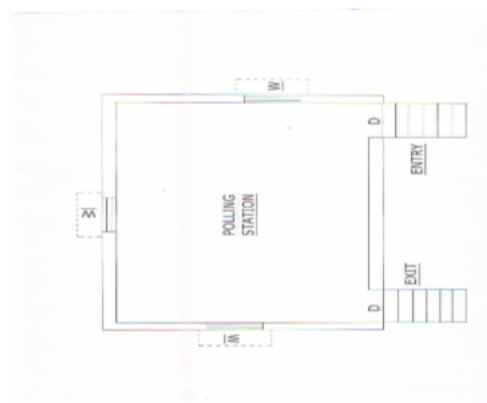

নির্বাচক নিবন্ধন আধিকারিকের স্বাক্ষর

Nazri Naksha

Google Map View

Polling Station Building Front View

Polling Station Front View

Cad View

Key MAP View

1 নাম : লাইলি খাতুন পিতার নাম: কালো সেখ বাড়ির নং : n0199 বয়স : 32 লিঙ্গ : মহিলা	TLK1346444 ফটো উপলব্ধ	2 নাম : রওসোনারা বিবি স্বামীর নাম: সওকাত মল্লিক বাড়ির নং : n0123 বয়স : 60 লিঙ্গ : মহিলা	TLK2142149 ফটো উপলব্ধ	3 নাম : আনারুল মল্লিক পিতার নাম: কাজেমউদ্দিন মল্লিক বাড়ির নং : n0021 বয়স : 34 লিঙ্গ : পুরুষ	TLK1147495 ফটো উপলব্ধ
4 নাম : বসিরুল মল্লিক স্বামীর নাম: আনারুল মল্লিক বাড়ির নং : n0021 বয়স : 30 লিঙ্গ : মহিলা	TLK1588003 ফটো উপলব্ধ	5 নাম : সোনা বিবি স্বামীর নাম: জাম্মাত আলি মন্ডল বাড়ির নং : n0100 বয়স : 68 লিঙ্গ : মহিলা	TLK2141877 ফটো উপলব্ধ	6 নাম : রফিকুল ইসলাম মন্ডল পিতার নাম: জাম্মাত আলি মন্ডল বাড়ির নং : n0100 বয়স : 50 লিঙ্গ : পুরুষ	WB/40/280/354600 ফটো উপলব্ধ
7 নাম : নূরসেলিমা মন্ডল স্বামীর নাম: রফিকুল মন্ডল বাড়ির নং : n0100 বয়স : 47 লিঙ্গ : মহিলা	JNR1428176 ফটো উপলব্ধ	8 নাম : রবিউল ইসলাম মণ্ডল পিতার নাম: জাম্মাত আলী মণ্ডল বাড়ির নং : n0100 বয়স : 32 লিঙ্গ : পুরুষ	TLK1251297 ফটো উপলব্ধ	9 নাম : জাহিদ রুহুল বিবি স্বামীর নাম: রাকিবুল ইসলাম মন্ডল বাড়ির নং : n0100 বয়স : 33 লিঙ্গ : মহিলা	TLK1471135 ফটো উপলব্ধ
10 নাম : সাকিলা বিবি স্বামীর নাম: আব্দুল জব্বার সেখ বাড়ির নং : n0211 বয়স : 46 লিঙ্গ : মহিলা	JNR2416774 ফটো উপলব্ধ	11 নাম : ইমতিয়াজ আলি মন্ডল পিতার নাম: রফিকুল ইসলাম মন্ডল বাড়ির নং : এন0100 বয়স : 23 লিঙ্গ : পুরুষ	TLK2350981 ফটো উপলব্ধ	12 নাম : আকলিম বিবি স্বামীর নাম: মোস্তাকিম সেখ বাড়ির নং : n0108 বয়স : 32 লিঙ্গ : মহিলা	TLK1938588 ফটো উপলব্ধ
13 নাম : কুলসুম বিবি মণ্ডল স্বামীর নাম: রবিউল ইসলাম মণ্ডল বাড়ির নং : n0100 বয়স : 28 লিঙ্গ : মহিলা	TLK1938620 ফটো উপলব্ধ	14 নাম : সুপিয়া বিবি স্বামীর নাম: ফজলুল মল্লিক বাড়ির নং : নং 297 বয়স : 41 লিঙ্গ : মহিলা	TLK1754118 ফটো উপলব্ধ	15 নাম : রাকিবুল ইসলাম মণ্ডল পিতার নাম: জাম্মাত আলী মণ্ডল বাড়ির নং : n0100 বয়স : 38 লিঙ্গ : পুরুষ	JNR3081866 ফটো উপলব্ধ
16 নাম : তনুজা খাতুন স্বামীর নাম: সাহিদুল ইসলাম মল্লিক বাড়ির নং : এন0069 বয়স : 33 লিঙ্গ : মহিলা	TLK1475227 ফটো উপলব্ধ	17 নাম : আমিনা বিবি স্বামীর নাম: লেখ মোস্তাফা আহমেদ বাড়ির নং : n0176 বয়স : 33 লিঙ্গ : মহিলা	TLK1962547 ফটো উপলব্ধ	18 নাম : কাজেমউদ্দিন মল্লিক পিতার নাম: কোমর উদ্দিন মল্লিক বাড়ির নং : n0021 বয়স : 58 লিঙ্গ : পুরুষ	JNR1427988 ফটো উপলব্ধ
19 নাম : কাসমিরা (খাতুন) বেগম স্বামীর নাম: সেখ সাহিদুল ইসলাম বাড়ির নং : N0182 বয়স : 25 লিঙ্গ : মহিলা	TLK2284172 ফটো উপলব্ধ	20 নাম : সেবিনা ইসলামিন স্বামীর নাম: নূর আলম মণ্ডল বাড়ির নং : n0161 বয়স : 32 লিঙ্গ : মহিলা	TLK1987601 ফটো উপলব্ধ	21 নাম : জাহিরুল ইসলাম পিতার নাম: বাগবুল ইসলাম বাড়ির নং : n0085 বয়স : 36 লিঙ্গ : পুরুষ	JNR3338498 ফটো উপলব্ধ
22 নাম : তহমিনা খাতুন স্বামীর নাম: মিরাজুল সেখ বাড়ির নং : না বয়স : 31 লিঙ্গ : মহিলা	TLK2075398 ফটো উপলব্ধ	23 নাম : রিনা খাতুন স্বামীর নাম: আতাবুল সেখ বাড়ির নং : N0028 বয়স : 27 লিঙ্গ : মহিলা	TLK1987676 ফটো উপলব্ধ	24 নাম : উম্মে জামিল খাতুন স্বামীর নাম: নূরজামাল সেখ বাড়ির নং : না বয়স : 27 লিঙ্গ : মহিলা	TLK2035178 ফটো উপলব্ধ
25 নাম : রেজিনা খাতুন স্বামীর নাম: হিবাবুল মন্ডল বাড়ির নং : এন0023 বয়স : 23 লিঙ্গ : মহিলা	TLK2035186 ফটো উপলব্ধ	26 নাম : রহিমা খাতুন স্বামীর নাম: খায়রুল সেখ বাড়ির নং : এন0181 বয়স : 28 লিঙ্গ : মহিলা	TLK1676683 ফটো উপলব্ধ	27 নাম : হাসিনা খাতুন স্বামীর নাম: ইউসুফ মন্ডল বাড়ির নং : না বয়স : 26 লিঙ্গ : মহিলা	TLK2035210 ফটো উপলব্ধ
28 নাম : ফারসিনা খাতুন স্বামীর নাম: মনিরুল মন্ডল বাড়ির নং : n0218 বয়স : 30 লিঙ্গ : মহিলা	TLK1987593 ফটো উপলব্ধ	29 নাম : শিউলি খাতুন স্বামীর নাম: সোহারাব আলি সেখ বাড়ির নং : 0000 বয়স : 29 লিঙ্গ : মহিলা	TLK1982370 ফটো উপলব্ধ	30 নাম : টুসিবা খাতুন পিতার নাম: জলিল সেখ বাড়ির নং : এন0184 বয়স : 32 লিঙ্গ : মহিলা	TLK1937556 ফটো উপলব্ধ