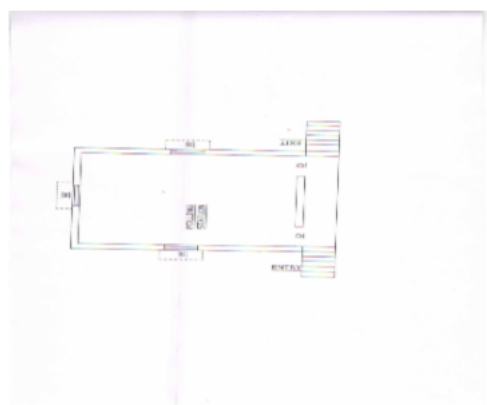

নির্বাচক নিবন্ধন আধিকারিকের স্বাক্ষর

Nazri Naksha

Google Map View

Polling Station Building Front View

Polling Station Front View

Cad View

Key MAP View

1 নাম : নূরজামাল সেখ পিতার নাম: হীরালাল সেখ বাড়ির নং : 0072 বয়স : 27 লিঙ্গ : পুরুষ	TLK1938810 ফটো উপলব্ধ	2 নাম : তনজিলা খাতুন স্বামীর নাম: কাজল সেখ বাড়ির নং : n0062 বয়স : 33 লিঙ্গ : মহিলা	TLK1588151 ফটো উপলব্ধ	3 নাম : ফিরোজা সেখ স্বামীর নাম: ফজলুল হক সেখ বাড়ির নং : n0062 বয়স : 56 লিঙ্গ : মহিলা	WB/40/280/354682 ফটো উপলব্ধ
4 নাম : সেখ ফজলুল হক পিতার নাম: সেখ লকিবদ্দিন বাড়ির নং : n0062 বয়স : 75 লিঙ্গ : পুরুষ	JNR3210929 ফটো উপলব্ধ	5 নাম : আফরুজা সেখ স্বামীর নাম: জয়নাল আবেদিন সেখ বাড়ির নং : n0085 বয়স : 56 লিঙ্গ : মহিলা	WB/40/280/354907 ফটো উপলব্ধ	6 নাম : নাসরিন খাতুন পিতার নাম: হীরালাল সেখ বাড়ির নং : এন0072 বয়স : 23 লিঙ্গ : মহিলা	TLK2351013 ফটো উপলব্ধ
7 নাম : নূরসোবো বেগম সেখ স্বামীর নাম: হীরালাল সেখ বাড়ির নং : n0072 বয়স : 47 লিঙ্গ : মহিলা	JNR1832864 ফটো উপলব্ধ	8 নাম : রূপালী খাতুন সেখ স্বামীর নাম: সেখ জাকির হোসেন বাড়ির নং : n0072 বয়স : 38 লিঙ্গ : মহিলা	JNR3211273 ফটো উপলব্ধ	9 নাম : সেখ জাকির হোসেন পিতার নাম: সেখ রুস্তম বাড়ির নং : n0072 বয়স : 47 লিঙ্গ : পুরুষ	JNR1428515 ফটো উপলব্ধ
10 নাম : সেখ হীরালাল পিতার নাম: রোস্তুম সেখ বাড়ির নং : n0072 বয়স : 52 লিঙ্গ : পুরুষ	WB/40/280/354652 ফটো উপলব্ধ	11 নাম : সাহিনা খাতুন স্বামীর নাম: চঞ্চল সেখ বাড়ির নং : এন0062 বয়স : 30 লিঙ্গ : মহিলা	TLK2035491 ফটো উপলব্ধ	12 নাম : চামেলী খাতুন স্বামীর নাম: মহবুল আলম সেখ বাড়ির নং : n0096 বয়স : 33 লিঙ্গ : মহিলা	TLK1203066 ফটো উপলব্ধ
13 নাম : কাজল সেখ পিতার নাম: ফ. জ. লুল হক বাড়ির নং : n0062 বয়স : 42 লিঙ্গ : পুরুষ	JNR2416873 ফটো উপলব্ধ	14 নাম : চঞ্চল সেখ পিতার নাম: ফজলুল সেখ বাড়ির নং : এন0062 বয়স : 33 লিঙ্গ : পুরুষ	TLK0125369 ফটো উপলব্ধ	15 নাম : গীতা পন্ডিড স্বামীর নাম: রনজিৎ পন্ডিড বাড়ির নং : এন0006 বয়স : 50 লিঙ্গ : মহিলা	TLK2114494 ফটো উপলব্ধ
16 নাম : মিলন পন্ডিড পিতার নাম: হুদয় পন্ডিড বাড়ির নং : n0004 বয়স : 32 লিঙ্গ : পুরুষ	TLK1346790 ফটো উপলব্ধ	17 নাম : শংকর পন্ডিড পিতার নাম: হুদয় পন্ডিড বাড়ির নং : n0004 বয়স : 33 লিঙ্গ : পুরুষ	TLK1147743 ফটো উপলব্ধ	18 নাম : হুদয় পন্ডিড পিতার নাম: নিরঞ্জন পন্ডিড বাড়ির নং : n0004 বয়স : 55 লিঙ্গ : পুরুষ	TLK2483220 ফটো উপলব্ধ
19 নাম : রিয়া চৌধুরী পন্ডিড স্বামীর নাম: মিলন পন্ডিড বাড়ির নং : এন0004 বয়স : 23 লিঙ্গ : মহিলা	TLK2493419 ফটো উপলব্ধ	20 নাম : মিতা পন্ডিড স্বামীর নাম: সঙ্কর পন্ডিড বাড়ির নং : এন004 বয়স : 26 লিঙ্গ : মহিলা	TLK2035418 ফটো উপলব্ধ	21 নাম : সোমনাথ পন্ডিড পিতার নাম: রনজিত পন্ডিড বাড়ির নং : n0006 বয়স : 30 লিঙ্গ : পুরুষ	TLK1552942 ফটো উপলব্ধ
22 নাম : রনজিৎ পন্ডিড পিতার নাম: নিরঞ্জন পন্ডিড বাড়ির নং : n0006 বয়স : 61 লিঙ্গ : পুরুষ	TLK2114486 ফটো উপলব্ধ	23 নাম : সাধন পন্ডিড পিতার নাম: নিরান পন্ডিড বাড়ির নং : n0002 বয়স : 66 লিঙ্গ : পুরুষ	WB/40/280/354552 ফটো উপলব্ধ	24 নাম : বিফল পন্ডিড পিতার নাম: মন্থাথ পন্ডিড বাড়ির নং : n0008 বয়স : 56 লিঙ্গ : পুরুষ	TLK2635753 ফটো উপলব্ধ
25 নাম : টগর পন্ডিড স্বামীর নাম: উতপল পন্ডিড বাড়ির নং : n0008 বয়স : 55 লিঙ্গ : মহিলা	WB/40/280/354573 ফটো উপলব্ধ	26 নাম : গায়ত্রী পন্ডিড স্বামীর নাম: মন্থাথ পন্ডিড বাড়ির নং : n0008 বয়স : 82 লিঙ্গ : মহিলা	WB/40/280/354567 ফটো উপলব্ধ	27 নাম : মন্থাথ পন্ডিড পিতার নাম: হাবু পন্ডিড বাড়ির নং : n0008 বয়স : 86 লিঙ্গ : পুরুষ	WB/40/280/354465 ফটো উপলব্ধ
28 নাম : বিশ্বমিত্র পন্ডিড পিতার নাম: তপন পন্ডিড বাড়ির নং : n0007 বয়স : 36 লিঙ্গ : পুরুষ	TLK1013929 ফটো উপলব্ধ	29 নাম : ললিতা পন্ডিড স্বামীর নাম: তপন পন্ডিড বাড়ির নং : n0007 বয়স : 55 লিঙ্গ : মহিলা	WB/40/280/354571 ফটো উপলব্ধ	30 নাম : মায়ী পন্ডিড স্বামীর নাম: হুদয় পন্ডিড বাড়ির নং : n0005 বয়স : 54 লিঙ্গ : মহিলা	WB/40/280/354569 ফটো উপলব্ধ