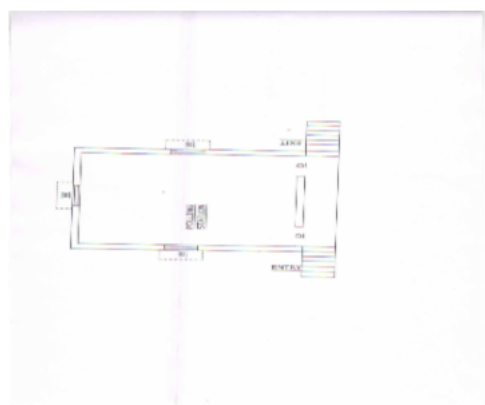

নির্বাচক নিবন্ধন আধিকারিকের স্বাক্ষর

Nazri Naksha

Google Map View

Polling Station Building Front View

Polling Station Front View

Cad View

Key MAP View

1	TLK0940627	নাম : সাধনা মণ্ডল স্বামীর নাম: প্রসেনজিত মণ্ডল বাড়ির নং : n0133 বয়স : 40 লিঙ্গ : মহিলা	ফটো উপলব্ধ	2	TLK1552959	নাম : হাসনাহারা মল্লিক স্বামীর নাম: মহঃ ফিরোজ হাসান মল্লিক বাড়ির নং : n0012 বয়স : 30 লিঙ্গ : মহিলা	ফটো উপলব্ধ	3	TLK1471572	নাম : মল্লিক মহঃ সাইফুদ্দিন পিতার নাম: আবসার মল্লিক বাড়ির নং : n0012 বয়স : 30 লিঙ্গ : পুরুষ	ফটো উপলব্ধ
4	TLK1471648	নাম : নাজমা বিবি স্বামীর নাম: গোলাম মোস্তাফা মল্লিক বাড়ির নং : n0014 বয়স : 30 লিঙ্গ : মহিলা	ফটো উপলব্ধ	5	TLK1014125	নাম : সাহানারা বিবি স্বামীর নাম: মেহের আলি মল্লিক বাড়ির নং : n0014 বয়স : 47 লিঙ্গ : মহিলা	ফটো উপলব্ধ	6	TLK1147875	নাম : মহিরুদ্দিন মল্লিক পিতার নাম: মেহের আলি মল্লিক বাড়ির নং : n0014 বয়স : 30 লিঙ্গ : পুরুষ	ফটো উপলব্ধ
7	TLK1435783	নাম : ইয়ার আলি মল্লিক পিতার নাম: মেহের আলি মল্লিক বাড়ির নং : n0014 বয়স : 32 লিঙ্গ : পুরুষ	ফটো উপলব্ধ	8	JNR2865129	নাম : গোলাম মোস্তাফা মল্লিক পিতার নাম: সবজান মল্লিক বাড়ির নং : n0014 বয়স : 39 লিঙ্গ : পুরুষ	ফটো উপলব্ধ	9	TLK2090405	নাম : আলিয়া খাতুন পিতার নাম: মল্লিক মোহাম্মদ সাইফুদ্দিন বাড়ির নং : n0012 বয়স : 28 লিঙ্গ : মহিলা	ফটো উপলব্ধ
10	JNR2864387	নাম : মহাম্মাদ ফিরোজ হাসান মল্লিক পিতার নাম: আবসার মল্লিক বাড়ির নং : n0012 বয়স : 40 লিঙ্গ : পুরুষ	ফটো উপলব্ধ	11	TLK1251651	নাম : মল্লিক মোহাম্মদ সাদ্দম হোসেন পিতার নাম: আবসার মল্লিক বাড়ির নং : n0012 বয়স : 33 লিঙ্গ : পুরুষ	ফটো উপলব্ধ	12	WB/40/280/351123	নাম : আজিমা খাতুন স্বামীর নাম: আবসার মল্লিক বাড়ির নং : n0012 বয়স : 60 লিঙ্গ : মহিলা	ফটো উপলব্ধ
13	TLK2281186	নাম : জাকির হোসেন মল্লিক মায়ের নাম: সহানারা বিবি বাড়ির নং : n0014 বয়স : 24 লিঙ্গ : পুরুষ	ফটো উপলব্ধ	14	TLK2351476	নাম : ইসমাতারা কারিকর স্বামীর নাম: মল্লিক মহম্মদ সাদ্দম হোসেন বাড়ির নং : এন0012 বয়স : 30 লিঙ্গ : মহিলা	ফটো উপলব্ধ	15	TLK1676451	নাম : আকরুমা খাতুন স্বামীর নাম: ইয়ার আলি মল্লিক বাড়ির নং : n0014 বয়স : 28 লিঙ্গ : মহিলা	ফটো উপলব্ধ
16	TLK2035723	নাম : অনুরা খাতুন স্বামীর নাম: হযরত আলি মল্লিক বাড়ির নং : এন009 বয়স : 28 লিঙ্গ : মহিলা	ফটো উপলব্ধ	17	JNR3209632	নাম : কৃষ্ণা গড়াই স্বামীর নাম: বাসুদেব গড়াই বাড়ির নং : n0127 বয়স : 45 লিঙ্গ : মহিলা	ফটো উপলব্ধ	18	TLK2035590	নাম : পাপিয়া গড়াই সাহা স্বামীর নাম: মঞ্জলদীপ সাহা বাড়ির নং : এন0196 বয়স : 25 লিঙ্গ : মহিলা	ফটো উপলব্ধ
19	TLK0125633	নাম : চন্দন গাঙ্গুলী পিতার নাম: শান্তনু গাঙ্গুলী বাড়ির নং : n0132 বয়স : 39 লিঙ্গ : পুরুষ	ফটো উপলব্ধ	20	TLK2144145	নাম : সনৎ কুমার ঘোষ পিতার নাম: বিশ্বনাথ ঘোষ বাড়ির নং : n0078 বয়স : 55 লিঙ্গ : পুরুষ	ফটো উপলব্ধ	21	TLK2144053	নাম : আশীষ ঘোষ পিতার নাম: বিশ্বনাথ ঘোষ বাড়ির নং : n0078 বয়স : 50 লিঙ্গ : পুরুষ	ফটো উপলব্ধ
22	JNR2863462	নাম : উন্নতি ঘোষ স্বামীর নাম: আশীষ ঘোষ বাড়ির নং : n0078 বয়স : 41 লিঙ্গ : মহিলা	ফটো উপলব্ধ	23	TLK2145043	নাম : রুপা ঘোষ স্বামীর নাম: সনৎ কুমার ঘোষ বাড়ির নং : n0078 বয়স : 48 লিঙ্গ : মহিলা	ফটো উপলব্ধ	24	TLK1471564	নাম : মিন্টু ঘোষ পিতার নাম: সনৎ কুমার ঘোষ বাড়ির নং : n0078 বয়স : 30 লিঙ্গ : পুরুষ	ফটো উপলব্ধ
25	TLK2144665	নাম : প্রশান্ত ঘোষ পিতার নাম: রাধারমন ঘোষ বাড়ির নং : n0079 বয়স : 55 লিঙ্গ : পুরুষ	ফটো উপলব্ধ	26	JNR2863538	নাম : মিতু ঘোষ স্বামীর নাম: প্রশান্ত ঘোষ বাড়ির নং : n0079 বয়স : 47 লিঙ্গ : মহিলা	ফটো উপলব্ধ	27	TLK2144426	নাম : উন্নতি ঘোষ স্বামীর নাম: কুড়োরাম ঘোষ বাড়ির নং : n0080 বয়স : 75 লিঙ্গ : মহিলা	ফটো উপলব্ধ
28	WB/40/280/351574	নাম : তপতী ঘোষ স্বামীর নাম: ভগীরথ ঘোষ বাড়ির নং : n0081 বয়স : 49 লিঙ্গ : মহিলা	ফটো উপলব্ধ	29	TLK2144061	নাম : সাধন ঘোষ পিতার নাম: কার্তিক ঘোষ বাড়ির নং : n0083 বয়স : 60 লিঙ্গ : পুরুষ	ফটো উপলব্ধ	30	TLK2144384	নাম : উত্তরা ঘোষ স্বামীর নাম: সাধন ঘোষ বাড়ির নং : n0083 বয়স : 58 লিঙ্গ : মহিলা	ফটো উপলব্ধ