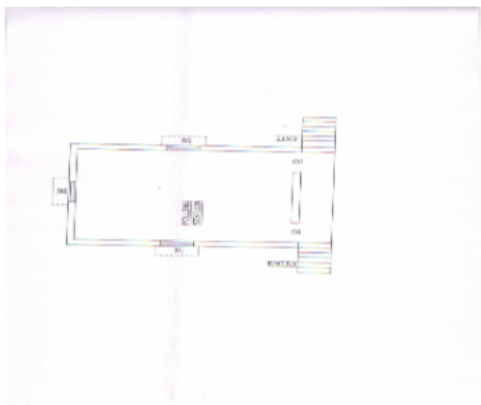

নির্বাচক নিবন্ধন আধিকারিকের স্বাক্ষর

Nazri Naksha

Google Map View

Polling Station Building Front View

Polling Station Front View

Cad View

Key MAP View

বিধানসভা নির্বাচনক্ষেত্রের নং, নাম : 270-কাটোয়া