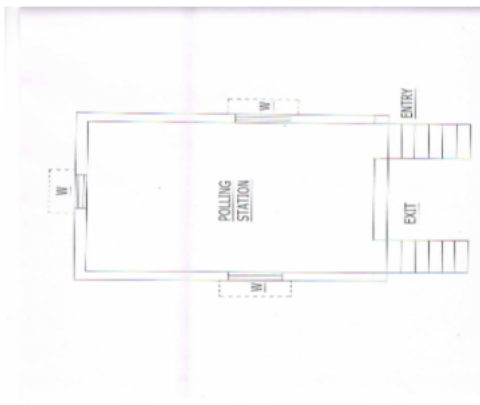

নির্বাচক নিবন্ধন আধিকারিকের স্বাক্ষর

Nazri Naksha

Google Map View

Polling Station Building Front View

Polling Station Front View

Cad View

Key MAP View

1 নাম : রবিউল্লাহ খাতুন স্বামীর নাম : হাফিজুল সেখ বাড়ির নং : n0116 বয়স : 32 লিঙ্গ : মহিলা	TLK1988252 ফটো উপলব্ধ	2 নাম : মমতাজ খাতুন স্বামীর নাম : নাজিবুল সেখ বাড়ির নং : এন0112 বয়স : 27 লিঙ্গ : মহিলা	TLK2036028 ফটো উপলব্ধ	3 নাম : নাসিমুদ্দিন সেখ পিতার নাম : আব্দুল জলিল সেখ বাড়ির নং : n0124 বয়স : 55 লিঙ্গ : পুরুষ	JNR2936391 ফটো উপলব্ধ
4 নাম : সাকিলা বেগম স্বামীর নাম : হাফিজুল সেখ বাড়ির নং : n0116 বয়স : 32 লিঙ্গ : মহিলা	TLK1251388 ফটো উপলব্ধ	5 নাম : হাফিজুল সেখ পিতার নাম : হকসেদ সেখ বাড়ির নং : n0116 বয়স : 32 লিঙ্গ : পুরুষ	TLK1347657 ফটো উপলব্ধ	6 নাম : নাজিরা বিবি স্বামীর নাম : মুশিরুল সেখ বাড়ির নং : n0116 বয়স : 33 লিঙ্গ : মহিলা	JNR2862522 ফটো উপলব্ধ
7 নাম : বাসিরা বিবি পিতার নাম : হকসেদ সেখ বাড়ির নং : n0116 বয়স : 33 লিঙ্গ : মহিলা	TLK1472349 ফটো উপলব্ধ	8 নাম : মুশিরুল সেখ পিতার নাম : হকসেদ সেখ বাড়ির নং : n0116 বয়স : 45 লিঙ্গ : পুরুষ	JNR2862514 ফটো উপলব্ধ	9 নাম : শাহজাদী বিবি সেখ স্বামীর নাম : আসরাফ সেখ বাড়ির নং : n0114 বয়স : 40 লিঙ্গ : মহিলা	JNR2862746 ফটো উপলব্ধ
10 নাম : হকসেদ পিতার নাম : হাকিম সেখ বাড়ির নং : n0116 বয়স : 80 লিঙ্গ : পুরুষ	TLK2145795 ফটো উপলব্ধ	11 নাম : খোতেজান বিবি সেখ স্বামীর নাম : হকসেদ সেখ বাড়ির নং : n0116 বয়স : 72 লিঙ্গ : মহিলা	WB/40/280/348033 ফটো উপলব্ধ	12 নাম : হাসিবুল সেখ পিতার নাম : হকসেদ সেখ বাড়ির নং : n0116 বয়স : 33 লিঙ্গ : পুরুষ	TLK1472281 ফটো উপলব্ধ
13 নাম : উলফা বিবি স্বামীর নাম : হাবিবুল্লা সেখ বাড়ির নং : n0112 বয়স : 72 লিঙ্গ : মহিলা	WB/40/280/348484 ফটো উপলব্ধ	14 নাম : নাজিবুল সেখ পিতার নাম : হাবিবুল্লা সেখ বাড়ির নং : n0112 বয়স : 34 লিঙ্গ : পুরুষ	TLK1252204 ফটো উপলব্ধ	15 নাম : মিজাল সেখ পিতার নাম : হাবিবুল্লা সেখ বাড়ির নং : n0112 বয়স : 31 লিঙ্গ : পুরুষ	TLK1347673 ফটো উপলব্ধ
16 নাম : মহিবা বিবি স্বামীর নাম : আলম বারি সেখ বাড়ির নং : n0114 বয়স : 65 লিঙ্গ : মহিলা	WB/40/280/348486 ফটো উপলব্ধ	17 নাম : আসরাফ সেখ পিতার নাম : আলমবারি সেখ বাড়ির নং : n0114 বয়স : 48 লিঙ্গ : পুরুষ	WB/40/280/348592 ফটো উপলব্ধ	18 নাম : জিয়ারুল সেখ পিতার নাম : হাবিবুল্লা সেখ বাড়ির নং : n0112 বয়স : 40 লিঙ্গ : পুরুষ	JNR2414035 ফটো উপলব্ধ
19 নাম : হাসনা খাতুন স্বামীর নাম : জিয়ারুল সেখ বাড়ির নং : n0112 বয়স : 57 লিঙ্গ : মহিলা	TLK1939495 ফটো উপলব্ধ	20 নাম : আজহারউদ্দিন সেখ পিতার নাম : নাসিমউদ্দিন সেখ বাড়ির নং : এন0125 বয়স : 23 লিঙ্গ : পুরুষ	TLK2352250 ফটো উপলব্ধ	21 নাম : নাসিমুল্লাহ খাতুন স্বামীর নাম : রুওসন কেব্রিম সেখ বাড়ির নং : n0112 বয়স : 30 লিঙ্গ : মহিলা	TLK1679174 ফটো উপলব্ধ
22 নাম : দিলবাহার সেখ পিতার নাম : হায়দার সেখ বাড়ির নং : n0126 বয়স : 37 লিঙ্গ : পুরুষ	TLK1015189 ফটো উপলব্ধ	23 নাম : সোনালী বিবি স্বামীর নাম : দিলবাহার সেখ বাড়ির নং : n0126 বয়স : 33 লিঙ্গ : মহিলা	TLK1252170 ফটো উপলব্ধ	24 নাম : নুরসেলিমা খাতুন স্বামীর নাম : ওসমান সেখ বাড়ির নং : 24 বয়স : 25 লিঙ্গ : মহিলা	TLK2193753 ফটো উপলব্ধ
25 নাম : রেশমী খাতুন স্বামীর নাম : নবিরুল সেখ বাড়ির নং : n0060 বয়স : 24 লিঙ্গ : মহিলা	TLK2285013 ফটো উপলব্ধ	26 নাম : এজেলহক মল্লিক পিতার নাম : আসাদুল্লা মল্লিক বাড়ির নং : n0096 বয়স : 60 লিঙ্গ : পুরুষ	WB/40/280/348326 ফটো উপলব্ধ	27 নাম : নাজমুহেসা খাতুন পিতার নাম : এজেল হক মল্লিক বাড়ির নং : n0096 বয়স : 27 লিঙ্গ : মহিলা	TLK1939461 ফটো উপলব্ধ
28 নাম : খায়রুন্নেসা মল্লিক (বিবি) স্বামীর নাম : এজেল হক মল্লিক বাড়ির নং : n0096 বয়স : 55 লিঙ্গ : মহিলা	TLK2114866 ফটো উপলব্ধ	29 নাম : সাহেনা বিবি স্বামীর নাম : মজিবুল সেখ বাড়ির নং : n0052 বয়স : 39 লিঙ্গ : মহিলা	TLK1148295 ফটো উপলব্ধ	30 নাম : মোস্তাফা বিবি মল্লিক স্বামীর নাম : জাম্নাত মল্লিক বাড়ির নং : n0096 বয়স : 52 লিঙ্গ : মহিলা	WB/40/280/348480 ফটো উপলব্ধ