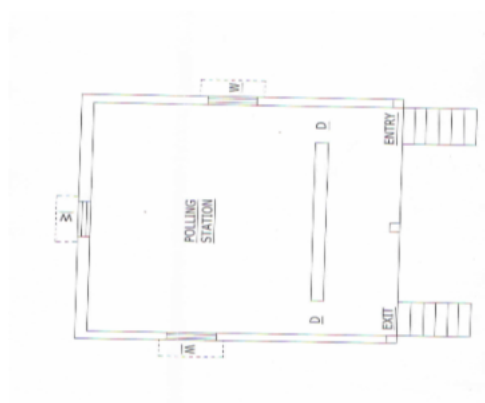

নির্বাচক নিবন্ধন আধিকারিকের স্বাক্ষর

Nazri Naksha

Google Map View

Polling Station Building Front View

Polling Station Front View

Cad View

Key MAP View

বিধানসভা নির্বাচনক্ষেত্রের নং, নাম : 270-কাটোয়া  
ভাগ নং, নাম : 1-বিজনগর ভাতশালা ও মণ্ডলপাড়া,