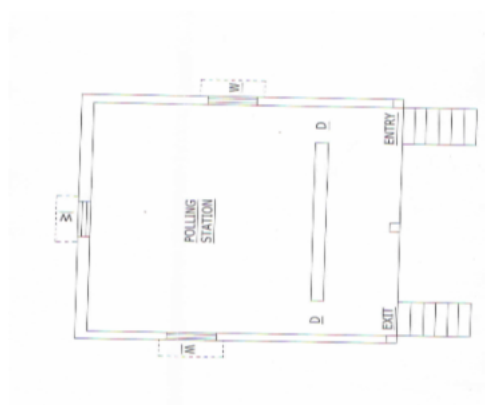

নির্বাচক নিবন্ধন আধিকারিকের স্বাক্ষর

Nazri Naksha

Google Map View

Polling Station Building Front View

Polling Station Front View

Cad View

Key MAP View

1 নাম : দীপঙ্কর মাঝি পিতার নাম: ফুটন মাঝি বাড়ির নং : N0198 বয়স : 25 লিঙ্গ : পুরুষ	TLK2269660 ফটো উপলব্ধ	2 নাম : মানবী ঘোষ স্বামীর নাম: সমীর ঘোষ বাড়ির নং : n0011 বয়স : 42 লিঙ্গ : মহিলা	TLK1148907 ফটো উপলব্ধ	3 নাম : সৌমিতা মাঝি স্বামীর নাম: কেবল মাঝি বাড়ির নং : N0198 বয়স : 28 লিঙ্গ : মহিলা	TLK1988443 ফটো উপলব্ধ
4 নাম : পম্পা ঘোষ স্বামীর নাম: দেবশীষ ঘোষ বাড়ির নং : n0172 বয়স : 34 লিঙ্গ : মহিলা	TLK1149012 ফটো উপলব্ধ	5 নাম : দেবশীষ ঘোষ পিতার নাম: সুকুমার ঘোষ বাড়ির নং : n0172 বয়স : 42 লিঙ্গ : পুরুষ	JNR2860047 ফটো উপলব্ধ	6 নাম : ভগবতী ঘোষ স্বামীর নাম: সুখময় ঘোষ বাড়ির নং : n0172 বয়স : 68 লিঙ্গ : মহিলা	WB/40/280/345097 ফটো উপলব্ধ
7 নাম : রীনা ঘোষ স্বামীর নাম: গদাধর ঘোষ বাড়ির নং : 0035 বয়স : 46 লিঙ্গ : মহিলা	JNR1426105 ফটো উপলব্ধ	8 নাম : গদাধর ঘোষ পিতার নাম: সুধীর ঘোষ বাড়ির নং : n0035 বয়স : 48 লিঙ্গ : পুরুষ	WB/40/280/345515 ফটো উপলব্ধ	9 নাম : কনকলতা ঘোষ স্বামীর নাম: সুধীর ঘোষ বাড়ির নং : n0035 বয়স : 90 লিঙ্গ : মহিলা	WB/40/280/345114 ফটো উপলব্ধ
10 নাম : সৌগত ঘোষ পিতার নাম: নকুল ঘোষ বাড়ির নং : n0034 বয়স : 33 লিঙ্গ : পুরুষ	TLK1252592 ফটো উপলব্ধ	11 নাম : সাবিত্রী ঘোষ স্বামীর নাম: নকুল ঘোষ বাড়ির নং : n0034 বয়স : 49 লিঙ্গ : মহিলা	WB/40/280/345481 ফটো উপলব্ধ	12 নাম : নকুল ঘোষ পিতার নাম: সুধীর ঘোষ বাড়ির নং : n0034 বয়স : 52 লিঙ্গ : পুরুষ	WB/40/280/345047 ফটো উপলব্ধ
13 নাম : লিপু ঘোষ স্বামীর নাম: লালু ঘোষ বাড়ির নং : n0033 বয়স : 41 লিঙ্গ : মহিলা	TLK1553197 ফটো উপলব্ধ	14 নাম : লালু ঘোষ পিতার নাম: তিনকড়ি ঘোষ বাড়ির নং : n0033 বয়স : 51 লিঙ্গ : পুরুষ	WB/40/280/345296 ফটো উপলব্ধ	15 নাম : ধানু ঘোষ পিতার নাম: সুভাষ ঘোষ বাড়ির নং : n0031 বয়স : 36 লিঙ্গ : পুরুষ	TLK1015908 ফটো উপলব্ধ
16 নাম : সুন্দরী ঘোষ স্বামীর নাম: সুভাষ চন্দ্র ঘোষ বাড়ির নং : n0031 বয়স : 58 লিঙ্গ : মহিলা	WB/40/280/345482 ফটো উপলব্ধ	17 নাম : সুভাষ চন্দ্র ঘোষ পিতার নাম: অভিমুখ্য ঘোষ বাড়ির নং : n0031 বয়স : 61 লিঙ্গ : পুরুষ	WB/40/280/345254 ফটো উপলব্ধ	18 নাম : স্বপন ঘোষ পিতার নাম: মহেশ্বর ঘোষ বাড়ির নং : n0025 বয়স : 33 লিঙ্গ : পুরুষ	TLK1252626 ফটো উপলব্ধ
19 নাম : বাপন ঘোষ পিতার নাম: মহেশ্বর ঘোষ বাড়ির নং : n0025 বয়স : 36 লিঙ্গ : পুরুষ	JNR3338191 ফটো উপলব্ধ	20 নাম : মিনতী ঘোষ স্বামীর নাম: মহেশ্বর ঘোষ বাড়ির নং : n0025 বয়স : 54 লিঙ্গ : মহিলা	TLK2114924 ফটো উপলব্ধ	21 নাম : মহেশ্বর ঘোষ পিতার নাম: সুকুমার ঘোষ বাড়ির নং : n0025 বয়স : 57 লিঙ্গ : পুরুষ	TLK2114916 ফটো উপলব্ধ
Q 22 নাম : সঞ্জিত ঘোষ পিতার নাম: সুধাম্বর ঘোষ বাড়ির নং : বয়স : 39 লিঙ্গ : পুরুষ	TLK0144394 ফটো উপলব্ধ	23 নাম : আরতি ঘোষ স্বামীর নাম: সুধাকর ঘোষ বাড়ির নং : n0020 বয়স : 54 লিঙ্গ : মহিলা	WB/40/280/345115 ফটো উপলব্ধ	24 নাম : সুধাকর ঘোষ পিতার নাম: সুকুমার ঘোষ বাড়ির নং : n0020 বয়স : 58 লিঙ্গ : পুরুষ	WB/40/280/345032 ফটো উপলব্ধ
25 নাম : সমর ঘোষ পিতার নাম: নীলমনি ঘোষ বাড়ির নং : 11 বয়স : 44 লিঙ্গ : পুরুষ	JNR1832310 ফটো উপলব্ধ	26 নাম : সমীর ঘোষ পিতার নাম: নীলমনি ঘোষ বাড়ির নং : n0011 বয়স : 52 লিঙ্গ : পুরুষ	WB/40/280/345214 ফটো উপলব্ধ	27 নাম : মনমোহিনী ঘোষ স্বামীর নাম: নীলমনি ঘোষ বাড়ির নং : n0011 বয়স : 68 লিঙ্গ : মহিলা	JNR0585687 ফটো উপলব্ধ
28 নাম : নীলমনি ঘোষ পিতার নাম: শ্রীধর ঘোষ বাড়ির নং : n0011 বয়স : 72 লিঙ্গ : পুরুষ	TLK2425858 ফটো উপলব্ধ	29 নাম : সুরজিৎ ঘোষ পিতার নাম: লালু ঘোষ বাড়ির নং : n0033 বয়স : 28 লিঙ্গ : পুরুষ	TLK1677020 ফটো উপলব্ধ	30 নাম : শিবানী ঘোষ স্বামীর নাম: স্বপন ঘোষ বাড়ির নং : n0025 বয়স : 28 লিঙ্গ : মহিলা	TLK1677095 ফটো উপলব্ধ