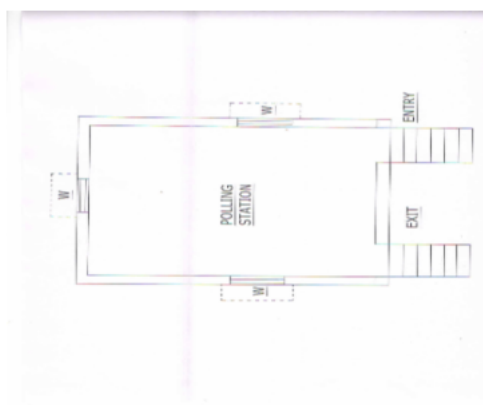

নির্বাচক নিবন্ধন আধিকারিকের স্বাক্ষর

Nazri Naksha

Google Map View

Polling Station Building Front View

Polling Station Front View

Cad View

Key MAP View

1 নাম : নিখিল পণ্ডিত পিতার নাম: ধীরেন পণ্ডিত বাড়ির নং : n0166 বয়স : 36 লিঙ্গ : পুরুষ	TLK0940270 ফটো উপলব্ধ	2 নাম : সুরজিত ঘোষ পিতার নাম: সজিত ঘোষ বাড়ির নং : N0032 বয়স : 26 লিঙ্গ : পুরুষ	TLK1988476 ফটো উপলব্ধ	3 নাম : রিকু (সাধু খাঁ) ঘোষ স্বামীর নাম: বাচু কুমার ঘোষ বাড়ির নং : n0073 বয়স : 42 লিঙ্গ : মহিলা	TLK1644822 ফটো উপলব্ধ
4 নাম : দিলীপ কুমার ঘোষ পিতার নাম: মনোরঞ্জন ঘোষ বাড়ির নং : n0078 বয়স : 77 লিঙ্গ : পুরুষ	WB/40/280/327559 ফটো উপলব্ধ	5 নাম : প্রশান্ত কুমার ঘোষ পিতার নাম: মনোরঞ্জন ঘোষ বাড়ির নং : n0078 বয়স : 50 লিঙ্গ : পুরুষ	TLK2565521 ফটো উপলব্ধ	6 নাম : ছন্দা ঘোষ (মৌলিক) স্বামীর নাম: প্রশান্ত ঘোষ বাড়ির নং : n0078 বয়স : 43 লিঙ্গ : মহিলা	JNR2404945 ফটো উপলব্ধ
7 নাম : সুভাষ চন্দ্র ঘোষ পিতার নাম: সুকুমার চন্দ্র ঘোষ বাড়ির নং : n0093 বয়স : 55 লিঙ্গ : পুরুষ	WB/40/280/327457 ফটো উপলব্ধ	Q 8 নাম : লালু ঘোষ পিতার নাম: দশরথ ঘোষ বাড়ির নং : বয়স : 28 লিঙ্গ : পুরুষ	TLK1743335 ফটো উপলব্ধ	9 নাম : শুভজ্যোতি ঘোষ পিতার নাম: সুভাষ চন্দ্র ঘোষ বাড়ির নং : n0093 বয়স : 28 লিঙ্গ : পুরুষ	TLK1677269 ফটো উপলব্ধ
10 নাম : কৌশিক ঘোষ পিতার নাম: আলোক ঘোষ বাড়ির নং : এন0078 বয়স : 25 লিঙ্গ : পুরুষ	TLK2075745 ফটো উপলব্ধ	11 নাম : মল্লিকা ঘোষ স্বামীর নাম: রাধাকান্ত ঘোষ বাড়ির নং : n0103 বয়স : 50 লিঙ্গ : মহিলা	WB/40/280/327555 ফটো উপলব্ধ	12 নাম : শুভেন্দু ঘোষ পিতার নাম: রাধাকান্ত ঘোষ বাড়ির নং : n0103 বয়স : 28 লিঙ্গ : পুরুষ	TLK1473222 ফটো উপলব্ধ
13 নাম : প্রীতি ঘোষ স্বামীর নাম: সুখময় ঘোষ বাড়ির নং : এন0021 বয়স : 27 লিঙ্গ : মহিলা	TLK2075919 ফটো উপলব্ধ	14 নাম : দেবীবরন ঘোষ স্বামীর নাম: মানব ঘোষ বাড়ির নং : এন0021 বয়স : 36 লিঙ্গ : মহিলা	TLK2075927 ফটো উপলব্ধ	15 নাম : কৃষ্ণা ঘোষ স্বামীর নাম: বিপ্লব ঘোষ বাড়ির নং : না বয়স : 26 লিঙ্গ : মহিলা	TLK2075943 ফটো উপলব্ধ
16 নাম : সুখময় ঘোষ পিতার নাম: হৃদয় ঘোষ বাড়ির নং : n0021 বয়স : 32 লিঙ্গ : পুরুষ	TLK1252972 ফটো উপলব্ধ	17 নাম : অষ্টম ঘোষ পিতার নাম: নারু গোপাল ঘোষ বাড়ির নং : N0082 বয়স : 24 লিঙ্গ : পুরুষ	TLK2261329 ফটো উপলব্ধ	18 নাম : জ্যোৎস্না ঘোষ স্বামীর নাম: দেবনাথ ঘোষ বাড়ির নং : এন0089 বয়স : 26 লিঙ্গ : মহিলা	TLK2075992 ফটো উপলব্ধ
19 নাম : মৌমিতা চৌধুরী ঘোষ স্বামীর নাম: অভিজিৎ ঘোষ বাড়ির নং : n0087 বয়স : 32 লিঙ্গ : মহিলা	TLK2288462 ফটো উপলব্ধ	20 নাম : মৃত্যঞ্জয় ঘোষ পিতার নাম: যামিনী ঘোষ বাড়ির নং : n0059 বয়স : 52 লিঙ্গ : পুরুষ	WB/40/280/327038 ফটো উপলব্ধ	21 নাম : সুন্দর ঘোষ পিতার নাম: যামিনী ঘোষ বাড়ির নং : n0059 বয়স : 62 লিঙ্গ : পুরুষ	WB/40/280/327116 ফটো উপলব্ধ
22 নাম : মৌসুমী ঘোষ পিতার নাম: সুন্দর ঘোষ বাড়ির নং : n0059 বয়স : 31 লিঙ্গ : মহিলা	TLK1473248 ফটো উপলব্ধ	23 নাম : সঞ্জু ঘোষ পিতার নাম: গৌতম ঘোষ বাড়ির নং : n0032 বয়স : 26 লিঙ্গ : পুরুষ	TLK1988609 ফটো উপলব্ধ	24 নাম : অর্পিতা মন্ডল ঘোষ স্বামীর নাম: হিরণ্ময় ঘোষ বাড়ির নং : n0021 বয়স : 26 লিঙ্গ : মহিলা	TLK1988591 ফটো উপলব্ধ
25 নাম : টুঙ্গা পন্ডিত স্বামীর নাম: ধনঞ্জয় পন্ডিত বাড়ির নং : n0021 বয়স : 32 লিঙ্গ : মহিলা	TLK1939867 ফটো উপলব্ধ	26 নাম : শিখা বিশ্বাস ঘোষ স্বামীর নাম: তাপস ঘোষ বাড়ির নং : n0079 বয়স : 51 লিঙ্গ : মহিলা	TLK0149302 ফটো উপলব্ধ	27 নাম : অর্ধেন্দু ঘোষ পিতার নাম: বিপুল চন্দ্র ঘোষ বাড়ির নং : n0084 বয়স : 29 লিঙ্গ : পুরুষ	TLK1589134 ফটো উপলব্ধ
28 নাম : লিপিকা ঘোষ স্বামীর নাম: প্রবীর ঘোষ বাড়ির নং : n0080 বয়স : 56 লিঙ্গ : মহিলা	TLK2690097 ফটো উপলব্ধ	29 নাম : মনিমালা ঘোষ স্বামীর নাম: রাজীব ঘোষ বাড়ির নং : n0155 বয়স : 39 লিঙ্গ : মহিলা	JNR3297785 ফটো উপলব্ধ	30 নাম : শিউলি ঘোষ স্বামীর নাম: নিধিরাম ঘোষ বাড়ির নং : n0101 বয়স : 38 লিঙ্গ : মহিলা	JNR3296894 ফটো উপলব্ধ