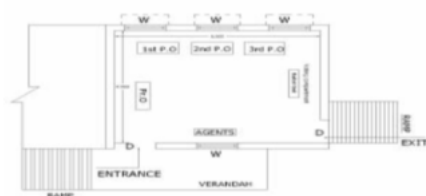

নির্বাচক নিবন্ধন আধিকারিকের স্বাক্ষর

Nazri Naksha

Google Map View

Polling Station Building Front View

Polling Station Front View

Cad View

Key MAP View

বিধানসভা নির্বাচনক্ষেত্রের নং, নাম : 270-কটোয়া
ভাগ নং, নাম : 1-রায়েরপাড়া, পাড়ুইপাড়া, ছুতোয়ারপাড়া