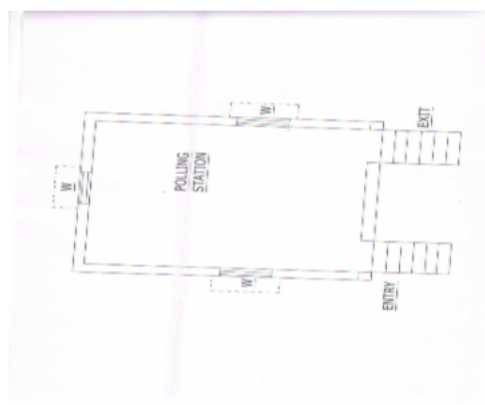

নির্বাচক নিবন্ধন আধিকারিকের স্বাক্ষর

Nazri Naksha

Google Map View

Polling Station Building Front View

Polling Station Front View

Cad View

Key MAP View

1 নাম : সঙ্গিতা (ঘোষ)মন্ডল স্বামীর নাম: সুজয় মণ্ডল বাড়ির নং : n0175 বয়স : 29 লিঙ্গ : মহিলা	TLK1591130 ফটো উপলব্ধ	2 নাম : অরবিন্দ কর্মকার পিতার নাম: চণ্ডীচরণ কর্মকার বাড়ির নং : n0077 বয়স : 45 লিঙ্গ : পুরুষ	JNR3206760 ফটো উপলব্ধ	3 নাম : কল্যাণী কর্মকার স্বামীর নাম: ক্ষুদিরাম কর্মকার বাড়ির নং : n0094 বয়স : 70 লিঙ্গ : মহিলা	WB/40/280/336570 ফটো উপলব্ধ
4 নাম : কেয়া কর্মকার স্বামীর নাম: অভিজিৎ কর্মকার বাড়ির নং : n0078 বয়স : 31 লিঙ্গ : মহিলা	TLK1589340 ফটো উপলব্ধ	5 নাম : অভিজিত কর্মকার পিতার নাম: শান্তিময় কর্মকার বাড়ির নং : n0078 বয়স : 41 লিঙ্গ : পুরুষ	JNR3206778 ফটো উপলব্ধ	6 নাম : রীনা কর্মকার স্বামীর নাম: শান্তি কর্মকার বাড়ির নং : n0078 বয়স : 58 লিঙ্গ : মহিলা	WB/40/280/336095 ফটো উপলব্ধ
7 নাম : পূজা কর্মকার স্বামীর নাম: অরবিন্দ কর্মকার বাড়ির নং : n0077 বয়স : 30 লিঙ্গ : মহিলা	TLK1473917 ফটো উপলব্ধ	8 নাম : সরস্বতী কর্মকার স্বামীর নাম: চন্ডীচরণ কর্মকার বাড়ির নং : n0077 বয়স : 62 লিঙ্গ : মহিলা	WB/40/280/336073 ফটো উপলব্ধ	9 নাম : প্রিয়াংকা কর্মকার স্বামীর নাম: গৌতম কর্মকার বাড়ির নং : n0076 বয়স : 33 লিঙ্গ : মহিলা	TLK1348929 ফটো উপলব্ধ
10 নাম : গৌর চন্দ্র ঘোষ পিতার নাম: দীনবন্ধু ঘোষ বাড়ির নং : n0018 বয়স : 40 লিঙ্গ : পুরুষ	JNR2857134 ফটো উপলব্ধ	11 নাম : সন্তু ঘোষ পিতার নাম: রতন ঘোষ বাড়ির নং : n0016 বয়স : 28 লিঙ্গ : পুরুষ	TLK1677533 ফটো উপলব্ধ	12 নাম : বুমা ঘোষ স্বামীর নাম: উত্তম ঘোষ বাড়ির নং : n0026 বয়স : 29 লিঙ্গ : মহিলা	TLK1677558 ফটো উপলব্ধ
13 নাম : পুষ্পারানী ঘোষ স্বামীর নাম: শ্রীনিবাস ঘোষ বাড়ির নং : n0010 বয়স : 40 লিঙ্গ : মহিলা	TLK1348986 ফটো উপলব্ধ	14 নাম : শৈবরানী ঘোষ স্বামীর নাম: নিশাকর ঘোষ বাড়ির নং : n0011 বয়স : 85 লিঙ্গ : মহিলা	WB/40/280/336066 ফটো উপলব্ধ	15 নাম : সঞ্জয় কুমার ঘোষ পিতার নাম: নিশাকর ঘোষ বাড়ির নং : n0011 বয়স : 45 লিঙ্গ : পুরুষ	JNR3206836 ফটো উপলব্ধ
16 নাম : পম্পা ঘোষ স্বামীর নাম: সঞ্জয় কুমার ঘোষ বাড়ির নং : n0011 বয়স : 36 লিঙ্গ : মহিলা	TLK0156489 ফটো উপলব্ধ	17 নাম : কৃষ্ণচন্দ্র ঘোষ পিতার নাম: নিশাকর ঘোষ বাড়ির নং : n0012 বয়স : 62 লিঙ্গ : পুরুষ	WB/40/280/336553 ফটো উপলব্ধ	18 নাম : চন্দনা ঘোষ স্বামীর নাম: কৃষ্ণচন্দ্র ঘোষ বাড়ির নং : n0012 বয়স : 58 লিঙ্গ : মহিলা	WB/40/280/336368 ফটো উপলব্ধ
19 নাম : দেবশীষ ঘোষ পিতার নাম: ভরত ঘোষ বাড়ির নং : n0015 বয়স : 30 লিঙ্গ : পুরুষ	TLK1589332 ফটো উপলব্ধ	20 নাম : করুণাময়ী ঘোষ স্বামীর নাম: তারাপদ ঘোষ বাড়ির নং : n0016 বয়স : 80 লিঙ্গ : মহিলা	WB/40/280/336614 ফটো উপলব্ধ	21 নাম : রতন ঘোষ পিতার নাম: তারাপদ ঘোষ বাড়ির নং : n0016 বয়স : 52 লিঙ্গ : পুরুষ	WB/40/280/336215 ফটো উপলব্ধ
22 নাম : শ্যামল ঘোষ পিতার নাম: পঞ্চানন ঘোষ বাড়ির নং : n0017 বয়স : 50 লিঙ্গ : পুরুষ	WB/40/280/336200 ফটো উপলব্ধ	23 নাম : আরাধনা ঘোষ স্বামীর নাম: শ্যামল ঘোষ বাড়ির নং : n0017 বয়স : 37 লিঙ্গ : মহিলা	TLK0156513 ফটো উপলব্ধ	24 নাম : দিলীপ কুমার ঘোষ পিতার নাম: পঞ্চানন ঘোষ বাড়ির নং : n0017 বয়স : 48 লিঙ্গ : পুরুষ	TLK2654275 ফটো উপলব্ধ
25 নাম : দীনবন্ধু ঘোষ পিতার নাম: বৈদ্যনাথ ঘোষ বাড়ির নং : n0018 বয়স : 62 লিঙ্গ : পুরুষ	WB/40/280/336473 ফটো উপলব্ধ	26 নাম : অভিমানী ঘোষ স্বামীর নাম: দীনবন্ধু ঘোষ বাড়ির নং : n0018 বয়স : 55 লিঙ্গ : মহিলা	WB/40/280/336365 ফটো উপলব্ধ	27 নাম : সুনীতা ঘোষ স্বামীর নাম: গৌরচন্দ্র ঘোষ বাড়ির নং : n0018 বয়স : 37 লিঙ্গ : মহিলা	HRL2961985 ফটো উপলব্ধ
28 নাম : পরিমল ঘোষ পিতার নাম: দীনবন্ধু ঘোষ বাড়ির নং : n0018 বয়স : 39 লিঙ্গ : পুরুষ	JNR2857878 ফটো উপলব্ধ	29 নাম : বিবেকানন্দ ঘোষ পিতার নাম: গোবর্ধন ঘোষ বাড়ির নং : n0014 বয়স : 65 লিঙ্গ : পুরুষ	TLK2703254 ফটো উপলব্ধ	30 নাম : অক্ষয় কুমার ঘোষ পিতার নাম: গোবর্ধন ঘোষ বাড়ির নং : n0014 বয়স : 56 লিঙ্গ : পুরুষ	WB/40/280/336106 ফটো উপলব্ধ