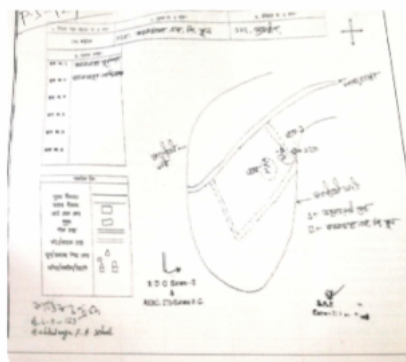

Nazri Naksha