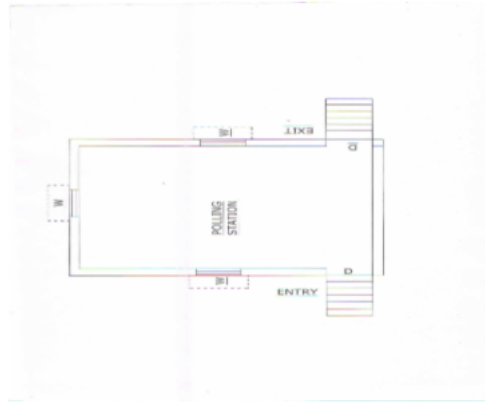

নির্বাচক নিবন্ধন আধিকারিকের স্বাক্ষর

Nazri Naksha

Google Map View

Polling Station Building Front View

Polling Station Front View

Cad View

Key MAP View

বিধানসভা নির্বাচনক্ষেত্রের নং, নাম : 270-কাটোয়া
ভাগ নং, নাম : 1-সুদপুর গোস্বামীপাড়া,পারুইপাড়া ও কায়স্থপাড়াসুদপুর