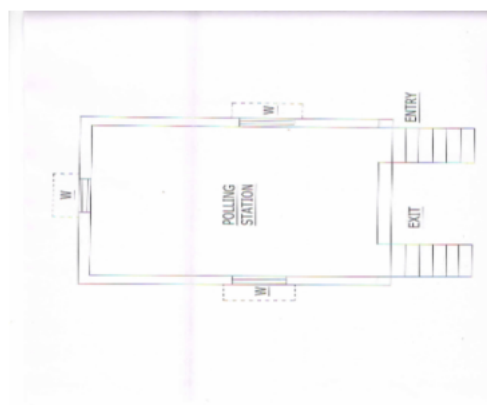

নির্বাচক নিবন্ধন আধিকারিকের স্বাক্ষর

Nazri Naksha

Google Map View

Polling Station Building Front View

Polling Station Front View

Cad View

Key MAP View

বিধানসভা নির্বাচনক্ষেত্রের নং, নাম : 270-কাটোয়া  
ভাগ নং, নাম : 1-সুদপুর পাহাড় পাড়া, চক্রবর্তী পাড়া ও ঘটক পাড়া