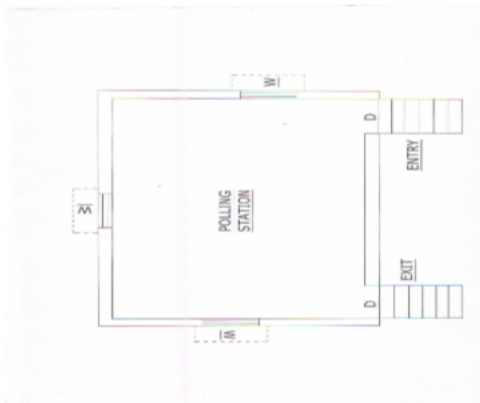

নির্বাচক নিবন্ধন আধিকারিকের স্বাক্ষর

Nazri Naksha

Google Map View

Polling Station Building Front View

Polling Station Front View

Cad View

Key MAP View

1 নাম : ফুলটুসি দাস স্বামীর নাম: দিপক দাস বাড়ির নং : n0169 বয়স : 27 লিঙ্গ : মহিলা	TLK2030971 ফটো উপলব্ধ	2 নাম : খুশি দাস স্বামীর নাম: ছোটন দাস বাড়ির নং : এন0169 বয়স : 23 লিঙ্গ : মহিলা	TLK2495000 ফটো উপলব্ধ	3 নাম : মধুমিতা প্রধান স্বামীর নাম: সত্ত্ব প্রধান বাড়ির নং : এন0236 বয়স : 27 লিঙ্গ : মহিলা	TLK2030997 ফটো উপলব্ধ
4 নাম : সানি আচার্য্য পিতার নাম: সাধানানন্দ আচার্য্য বাড়ির নং : নং0013 বয়স : 23 লিঙ্গ : পুরুষ	TLK2354199 ফটো উপলব্ধ	5 নাম : সাধনানন্দ আচার্য্য পিতার নাম: ভুজঙ্গভূষণ আচার্য্য বাড়ির নং : n0013 বয়স : 49 লিঙ্গ : পুরুষ	WB/40/280/333233 ফটো উপলব্ধ	6 নাম : মুকুল আচার্য্য স্বামীর নাম: সাধবানন্দ আচার্য্য বাড়ির নং : n0013 বয়স : 40 লিঙ্গ : মহিলা	JNR2854792 ফটো উপলব্ধ
7 নাম : সঞ্জয় ঘোষ পিতার নাম: আনন্দগোপাল ঘোষ বাড়ির নং : n0015 বয়স : 45 লিঙ্গ : পুরুষ	JNR3206018 ফটো উপলব্ধ	8 নাম : রবীন্দ্রনাথ ঘোষ পিতার নাম: আনন্দগোপাল ঘোষ বাড়ির নং : n0015 বয়স : 51 লিঙ্গ : পুরুষ	WB/40/280/333216 ফটো উপলব্ধ	9 নাম : সুফল চন্দ্র ঘোষ পিতার নাম: আনন্দগোপাল ঘোষ বাড়ির নং : n0015 বয়স : 59 লিঙ্গ : পুরুষ	WB/40/280/333505 ফটো উপলব্ধ
10 নাম : বাসন্তী ঘোষ স্বামীর নাম: আনন্দগোপাল ঘোষ বাড়ির নং : n0015 বয়স : 76 লিঙ্গ : মহিলা	WB/40/280/333460 ফটো উপলব্ধ	11 নাম : পলাশ ঘোষ পিতার নাম: প্রশান্ত ঘোষ বাড়ির নং : n0014 বয়স : 33 লিঙ্গ : পুরুষ	TLK1254077 ফটো উপলব্ধ	12 নাম : মনিকা ঘোষ স্বামীর নাম: প্রশান্ত ঘোষ বাড়ির নং : n0014 বয়স : 51 লিঙ্গ : মহিলা	WB/40/280/333185 ফটো উপলব্ধ
13 নাম : প্রশান্ত ঘোষ পিতার নাম: সদানন্দ ঘোষ বাড়ির নং : n0014 বয়স : 58 লিঙ্গ : পুরুষ	WB/40/280/333461 ফটো উপলব্ধ	14 নাম : সৌমেন ঘোষ পিতার নাম: গৌতম ঘোষ বাড়ির নং : N/0281 বয়স : 38 লিঙ্গ : পুরুষ	JNR3295045 ফটো উপলব্ধ	15 নাম : উন্নতি ঘোষ স্বামীর নাম: গৌতম ঘোষ বাড়ির নং : n0014 বয়স : 57 লিঙ্গ : মহিলা	WB/40/280/333240 ফটো উপলব্ধ
16 নাম : গৌতম ঘোষ পিতার নাম: সদানন্দ ঘোষ বাড়ির নং : n0014 বয়স : 61 লিঙ্গ : পুরুষ	WB/40/280/333252 ফটো উপলব্ধ	17 নাম : মিনতী ঘোষ স্বামীর নাম: সদানন্দ ঘোষ বাড়ির নং : n0014 বয়স : 76 লিঙ্গ : মহিলা	WB/40/280/333184 ফটো উপলব্ধ	18 নাম : পম্পা ঘোষ স্বামীর নাম: অনিমেঘ ঘোষ বাড়ির নং : এন0034 বয়স : 42 লিঙ্গ : মহিলা	JNR3337821 ফটো উপলব্ধ
19 নাম : কবিতা ঘোষ স্বামীর নাম: সঞ্জয় ঘোষ বাড়ির নং : n0015 বয়স : 36 লিঙ্গ : মহিলা	JNR3337664 ফটো উপলব্ধ	20 নাম : সুলেখা ঘোষ স্বামীর নাম: সুফল ঘোষ বাড়ির নং : n0015 বয়স : 56 লিঙ্গ : মহিলা	WB/40/280/333459 ফটো উপলব্ধ	21 নাম : দীনেশ ঘোষ পিতার নাম: ত্রিলোচন ঘোষ বাড়ির নং : n0016 বয়স : 53 লিঙ্গ : পুরুষ	TLK2149110 ফটো উপলব্ধ
22 নাম : হীরা ঘোষ স্বামীর নাম: দীনেশ ঘোষ বাড়ির নং : n0016 বয়স : 51 লিঙ্গ : মহিলা	TLK2149102 ফটো উপলব্ধ	23 নাম : সনাতন ঘোষ পিতার নাম: সচীনন্দন ঘোষ বাড়ির নং : n0017 বয়স : 63 লিঙ্গ : পুরুষ	WB/40/280/333423 ফটো উপলব্ধ	24 নাম : জয়ন্তী ঘোষ স্বামীর নাম: সনাতন ঘোষ বাড়ির নং : n0017 বয়স : 55 লিঙ্গ : মহিলা	WB/40/280/333421 ফটো উপলব্ধ
25 নাম : কৃষ্ণ চন্দ্র ঘোষ পিতার নাম: সনাতন ঘোষ বাড়ির নং : n0017 বয়স : 38 লিঙ্গ : পুরুষ	TLK0979732 ফটো উপলব্ধ	26 নাম : রাজীব ঘোষ পিতার নাম: মধুসূদন ঘোষ বাড়ির নং : n0018 বয়স : 48 লিঙ্গ : পুরুষ	WB/40/280/333508 ফটো উপলব্ধ	27 নাম : গৌরী ঘোষ স্বামীর নাম: রাজীব ঘোষ বাড়ির নং : n0018 বয়স : 42 লিঙ্গ : মহিলা	JNR1600527 ফটো উপলব্ধ
28 নাম : চিরঞ্জীব ঘোষ পিতার নাম: মধুসূদন ঘোষ বাড়ির নং : n0018 বয়স : 47 লিঙ্গ : পুরুষ	JNR0566109 ফটো উপলব্ধ	29 নাম : মৌমিতা ঘোষ(পাল) স্বামীর নাম: চিরঞ্জীব ঘোষ বাড়ির নং : 0285 বয়স : 37 লিঙ্গ : মহিলা	JNR3337672 ফটো উপলব্ধ	30 নাম : গীতারানী ঘোষ স্বামীর নাম: গোলকবিহারী ঘোষ বাড়ির নং : n0020 বয়স : 73 লিঙ্গ : মহিলা	WB/40/280/333353 ফটো উপলব্ধ