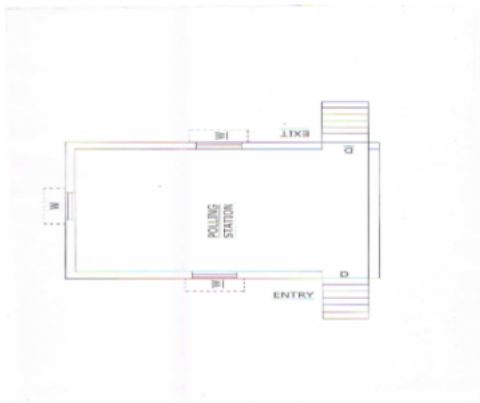

নির্বাচক নিবন্ধন আধিকারিকের স্বাক্ষর

Nazri Naksha

Google Map View

Polling Station Building Front View

Polling Station Front View

Cad View

Key MAP View

বিধানসভা নির্বাচনক্ষেত্রের নং, নাম : 270-কাটোয়া  
ভাগ নং, নাম : 1-সুদপুর ঘোষপাড়া ও তাঁতিপাড়া, রাধাকৃষ্ণপুর