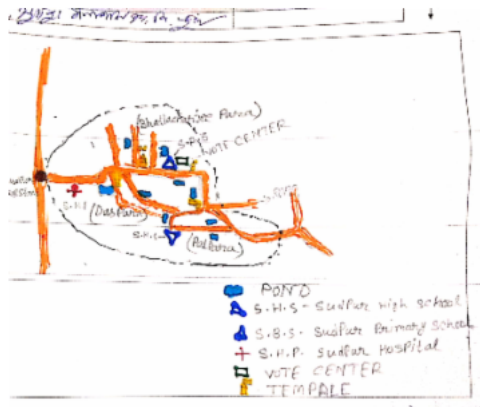

নির্বাচক নিবন্ধন আধিকারিকের স্বাক্ষর

Nazri Naksha

Google Map View

Polling Station Building Front View

Polling Station Front View

Cad View

Key MAP View

বিধানসভা নির্বাচনক্ষেত্রের নং, নাম : 270-কাটোয়া  
ভাগ নং, নাম : 1-সুদপুর ঘোষপাড়া ও তাঁতিপাড়া, রাধাকৃষ্ণপুর