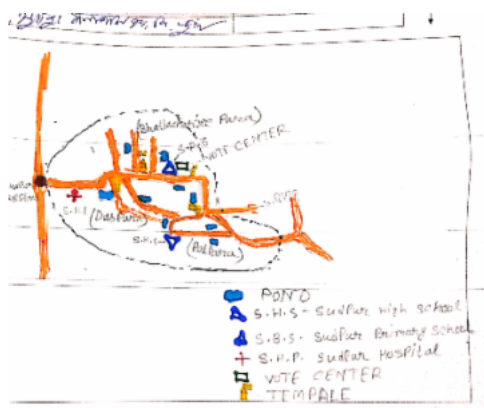

Nazri Naksha