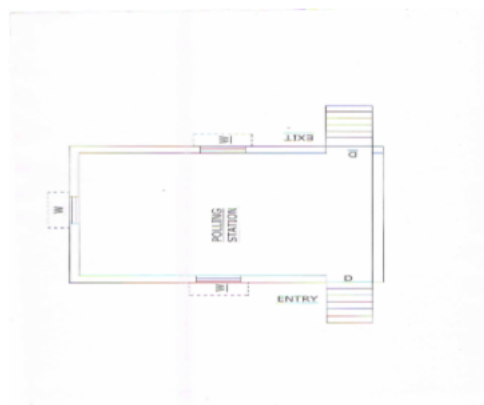

নির্বাচক নিবন্ধন আধিকারিকের স্বাক্ষর

Nazri Naksha

Google Map View

Polling Station Building Front View

Polling Station Front View

Cad View

Key MAP View

1 নাম : নাজিরা সেখ স্বামীর নাম: কুদ্দুস সেখ বাড়ির নং : n0025 বয়স : 67 লিঙ্গ : মহিলা	JNR0546598	ফটো উপলব্ধ	2 নাম : গোলাম কুদ্দুস পিতার নাম: জয়নাল আবেদিন সেখ বাড়ির নং : n0025 বয়স : 72 লিঙ্গ : পুরুষ	TLK2152338	ফটো উপলব্ধ	3 নাম : সাহানারা বিবি স্বামীর নাম: রহুল সেখ বাড়ির নং : n0025 বয়স : 47 লিঙ্গ : মহিলা	JNR1598952	ফটো উপলব্ধ
4 নাম : সেখ মহঃ রহমতুল্লা পিতার নাম: সেখ মহঃ ইউনুস বাড়ির নং : n0108 বয়স : 39 লিঙ্গ : পুরুষ	JNR3079555	ফটো উপলব্ধ	5 নাম : রীনাবিবি সেখ স্বামীর নাম: সেখ মহঃ মহিবুল্লা বাড়ির নং : n0108 বয়স : 52 লিঙ্গ : মহিলা	TLK2152247	ফটো উপলব্ধ	6 নাম : মহিবা বিবি স্বামীর নাম: ইউনুস সেখ বাড়ির নং : n0108 বয়স : 74 লিঙ্গ : মহিলা	WB/40/280/321378	ফটো উপলব্ধ
7 নাম : সেখ সরিফুল ইসলাম পিতার নাম: সেখ মহম্মদ মনিরুল বাড়ির নং : n0035 বয়স : 34 লিঙ্গ : পুরুষ	TLK1018613	ফটো উপলব্ধ	8 নাম : রৌসনারা বেগম স্বামীর নাম: সেখ মহম্মদ মনিরুল বাড়ির নং : n0035 বয়স : 50 লিঙ্গ : মহিলা	TLK2153492	ফটো উপলব্ধ	9 নাম : খাদিজা খাতুন পিতার নাম: সেখ জয়নাল আবেদিন বাড়ির নং : N0126 বয়স : 31 লিঙ্গ : মহিলা	TLK1346683	ফটো উপলব্ধ
10 নাম : আজমত আলি সেখ পিতার নাম: রাহুল সেখ বাড়ির নং : 0025 বয়স : 27 লিঙ্গ : পুরুষ	TLK1940956	ফটো উপলব্ধ	11 নাম : সেখ মহঃ মহিবুল্লা পিতার নাম: সেখ মহঃ ইউনুস বাড়ির নং : n0108 বয়স : 58 লিঙ্গ : পুরুষ	WB/40/280/321491	ফটো উপলব্ধ	12 নাম : সেখ সৈয়দ আলি পিতার নাম: সেখ আয়নুল হক বাড়ির নং : n0037 বয়স : 55 লিঙ্গ : পুরুষ	WB/40/280/321052	ফটো উপলব্ধ
13 নাম : সেখ সবুর আলি পিতার নাম: সেখ মতেসার বাড়ির নং : n0053 বয়স : 39 লিঙ্গ : পুরুষ	JNR2850048	ফটো উপলব্ধ	14 নাম : সেখ সামসুল হক পিতার নাম: আব্দুস সালাম সেখ বাড়ির নং : n0087 বয়স : 34 লিঙ্গ : পুরুষ	TLK1018985	ফটো উপলব্ধ	15 নাম : সামসিয়া সেখ স্বামীর নাম: সালাম সেখ বাড়ির নং : n0087 বয়স : 57 লিঙ্গ : মহিলা	TLK2152478	ফটো উপলব্ধ
16 নাম : সেখ সাগির আলি পিতার নাম: সেখ আব্দুস সালাম বাড়ির নং : n0087 বয়স : 31 লিঙ্গ : পুরুষ	TLK1475250	ফটো উপলব্ধ	17 নাম : সেখ আব্দুস সালাম পিতার নাম: উকিল সেখ বাড়ির নং : n0087 বয়স : 65 লিঙ্গ : পুরুষ	JNR0546309	ফটো উপলব্ধ	18 নাম : সেখ রাজেশ ইসলাম পিতার নাম: সেখ নুরুল ইসলাম বাড়ির নং : n0084 বয়স : 36 লিঙ্গ : পুরুষ	TLK1018837	ফটো উপলব্ধ
19 নাম : সেখ আজাহারউদ্দিন পিতার নাম: সেখ ইয়াসিন বাড়ির নং : n0081 বয়স : 34 লিঙ্গ : পুরুষ	TLK1254796	ফটো উপলব্ধ	20 নাম : আজমিরা খাতুন স্বামীর নাম: চৌধুরী আমজাদ আলী বাড়ির নং : n0134 বয়স : 43 লিঙ্গ : মহিলা	HLV2150076	ফটো উপলব্ধ	21 নাম : চৌধুরী আমজাদ আলি পিতার নাম: চৌধুরী বরকত আলি বাড়ির নং : n0134 বয়স : 43 লিঙ্গ : পুরুষ	TLK1151703	ফটো উপলব্ধ
22 নাম : মমতাজ খাতুন স্বামীর নাম: বরকত চৌধুরী বাড়ির নং : n0134 বয়স : 43 লিঙ্গ : মহিলা	TLK1254499	ফটো উপলব্ধ	23 নাম : সেরফুল চৌধুরী পিতার নাম: বরকত চৌধুরী বাড়ির নং : n0134 বয়স : 54 লিঙ্গ : পুরুষ	JNR3294352	ফটো উপলব্ধ	24 নাম : হারেসা চৌধুরী স্বামীর নাম: বরকত চৌধুরী বাড়ির নং : n0134 বয়স : 78 লিঙ্গ : মহিলা	WB/40/280/321395	ফটো উপলব্ধ
25 নাম : নূরজাহান সেখ বিবি স্বামীর নাম: মোহার আলি সেখ বাড়ির নং : n0134 বয়স : 83 লিঙ্গ : মহিলা	TLK1151695	ফটো উপলব্ধ	26 নাম : সেখ হাবিবুল রহমান পিতার নাম: আবাই সেখ বাড়ির নং : n0044 বয়স : 54 লিঙ্গ : পুরুষ	WB/40/280/321825	ফটো উপলব্ধ	27 নাম : আসপিয়ারা বিবি স্বামীর নাম: সেখ হাবিবুল রহমান বাড়ির নং : n0044 বয়স : 49 লিঙ্গ : মহিলা	WB/40/280/321936	ফটো উপলব্ধ
28 নাম : সেখ সাবির আলি পিতার নাম: সেখ সৈয়দ আলি বাড়ির নং : n0037 বয়স : 29 লিঙ্গ : পুরুষ	TLK1590306	ফটো উপলব্ধ	29 নাম : সামিনা খাতুন পিতার নাম: সেখ সৈয়দ আলি বাড়ির নং : 0037 বয়স : 27 লিঙ্গ : মহিলা	TLK1941061	ফটো উপলব্ধ	30 নাম : আকরুমা বিবি স্বামীর নাম: সেখ সৈয়দ আলি বাড়ির নং : n0037 বয়স : 46 লিঙ্গ : মহিলা	WB/40/280/321257	ফটো উপলব্ধ