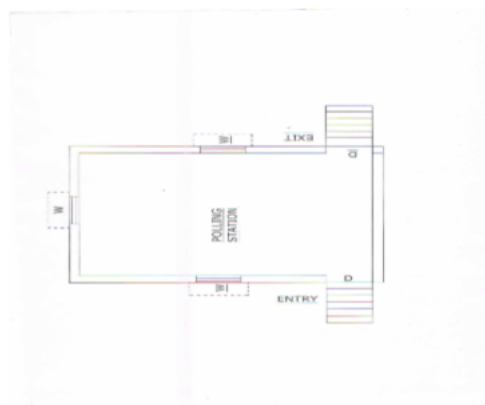

নির্বাচক নিবন্ধন আধিকারিকের স্বাক্ষর

Nazri Naksha

Google Map View

Polling Station Building Front View

Polling Station Front View

Cad View

Key MAP View

1	TLK1941152	ফটো উপলব্ধ	নাম : টুম্পা বিবি পিতার নাম: আজফর মণ্ডল বাড়ির নং : n0077 বয়স : 30 লিঙ্গ : মহিলা	2	TLK1941186	ফটো উপলব্ধ	নাম : শিল্পা বিবি স্বামীর নাম: রেন্ট মল্লিক বাড়ির নং : n0068 বয়স : 29 লিঙ্গ : মহিলা	3	TLK2529998	ফটো উপলব্ধ	নাম : রাজিবুল সেখ পিতার নাম: মনিরুল সেখ বাড়ির নং : এন0071 বয়স : 21 লিঙ্গ : পুরুষ
4	TLK2259786	ফটো উপলব্ধ	নাম : খাতুন পিতার নাম: শাহজাহান সেখ বাড়ির নং : N0079 বয়স : 26 লিঙ্গ : মহিলা	5	TLK2444057	ফটো উপলব্ধ	নাম : বদরুন্নেসা খাতুন মায়ের নাম: নজু সেখ বাড়ির নং : এন0063 বয়স : 22 লিঙ্গ : মহিলা	6	TLK2444024	ফটো উপলব্ধ	নাম : নূরজাহান খাতুন স্বামীর নাম: রুপচাঁদ সেখ বাড়ির নং : এন0121 বয়স : 23 লিঙ্গ : মহিলা
7	TLK2444115	ফটো উপলব্ধ	নাম : নারজিনা খাতুন স্বামীর নাম: আনিসুর সেখ বাড়ির নং : এন0155 বয়স : 24 লিঙ্গ : মহিলা	8	TLK2037463	ফটো উপলব্ধ	নাম : সাবিনা খাতুন স্বামীর নাম: সিরাজ সেখ বাড়ির নং : এন0157 বয়স : 26 লিঙ্গ : মহিলা	9	TLK2037562	ফটো উপলব্ধ	নাম : মরিয়ম খাতুন স্বামীর নাম: মীর মহম্মাদ সেখ বাড়ির নং : না বয়স : 31 লিঙ্গ : মহিলা
10	TLK2037554	ফটো উপলব্ধ	নাম : নাসিমা খাতুন পিতার নাম: সেখ আজগর আলি বাড়ির নং : এন0079 বয়স : 31 লিঙ্গ : মহিলা	11	TLK2037604	ফটো উপলব্ধ	নাম : সাবানা খাতুন স্বামীর নাম: মাহিরুদ্দীন সেখ বাড়ির নং : এন0123 বয়স : 28 লিঙ্গ : মহিলা	12	TLK2037356	ফটো উপলব্ধ	নাম : রেসমিনা খাতুন পিতার নাম: তাহের আলি সেখ বাড়ির নং : এন0155 বয়স : 28 লিঙ্গ : মহিলা
13	TLK2037380	ফটো উপলব্ধ	নাম : আসরাফু ন মেনসা খাতুন স্বামীর নাম: আখতার সেখ বাড়ির নং : এন0089 বয়স : 25 লিঙ্গ : মহিলা	14	TLK2037638	ফটো উপলব্ধ	নাম : মার্জিনা খাতুন স্বামীর নাম: মুক্তার সেখ বাড়ির নং : এন0080 বয়স : 25 লিঙ্গ : মহিলা	15	TLK2037406	ফটো উপলব্ধ	নাম : মহম্মাদ সালমান সেখ পিতার নাম: কাবীবুল সেখ বাড়ির নং : এন0123 বয়স : 25 লিঙ্গ : পুরুষ
16	TLK2037414	ফটো উপলব্ধ	নাম : নাজিবা খাতুন পিতার নাম: মাসতুল্লা সেখ বাড়ির নং : এন0093 বয়স : 26 লিঙ্গ : মহিলা	17	TLK0186346	ফটো উপলব্ধ	নাম : লালু প্রধান পিতার নাম: জটাই প্রধান বাড়ির নং : n0001 বয়স : 42 লিঙ্গ : পুরুষ	18	WB/40/280/321165	ফটো উপলব্ধ	নাম : মহারাণী চৌধুরী স্বামীর নাম: আজিজুল চৌধুরী বাড়ির নং : n0001 বয়স : 68 লিঙ্গ : মহিলা
19	TLK1255124	ফটো উপলব্ধ	নাম : টগরনেসা খাতুন স্বামীর নাম: খায়রুল সেখ বাড়ির নং : n0001 বয়স : 35 লিঙ্গ : মহিলা	20	TLK1941137	ফটো উপলব্ধ	নাম : শ্রাবনী প্রধান পিতার নাম: নারায়ন প্রধান বাড়ির নং : n0028 বয়স : 27 লিঙ্গ : মহিলা	21	TLK2536035	ফটো উপলব্ধ	নাম : চম্পা প্রধান স্বামীর নাম: মদন প্রধান বাড়ির নং : n0001 বয়স : 51 লিঙ্গ : মহিলা
22	TLK2536019	ফটো উপলব্ধ	নাম : মদন প্রধান পিতার নাম: জটাই প্রধান বাড়ির নং : n0001 বয়স : 56 লিঙ্গ : পুরুষ	23	TLK2037489	ফটো উপলব্ধ	নাম : আসাদুল চৌধুরী পিতার নাম: শুকুর চৌধুরী বাড়ির নং : এন0116 বয়স : 26 লিঙ্গ : পুরুষ	24	TLK2037455	ফটো উপলব্ধ	নাম : সান্ত্বনা চৌধুরী পিতার নাম: সামাদ চৌধুরী বাড়ির নং : এন0012 বয়স : 25 লিঙ্গ : মহিলা
25	TLK2259935	ফটো উপলব্ধ	নাম : ইব্রাহিম চৌধুরী পিতার নাম: সুকুর চৌধুরী বাড়ির নং : N0116 বয়স : 24 লিঙ্গ : পুরুষ	26	TLK2129898	ফটো উপলব্ধ	নাম : মহম্মাদ সামিম মন্ডল পিতার নাম: মফিজুল হক মন্ডল বাড়ির নং : এন 0015 বয়স : 28 লিঙ্গ : পুরুষ	27	JNR1828128	ফটো উপলব্ধ	নাম : লক্ষ্মী দাস স্বামীর নাম: বাবু দাস বাড়ির নং : n0009 বয়স : 46 লিঙ্গ : মহিলা
28	TLK1152511	ফটো উপলব্ধ	নাম : প্রশান্ত দাস পিতার নাম: শিশির দাস বাড়ির নং : n0004 বয়স : 36 লিঙ্গ : পুরুষ	29	TLK2533917	ফটো উপলব্ধ	নাম : পদ্মারানী দাস স্বামীর নাম: শিশির দাস বাড়ির নং : n0004 বয়স : 65 লিঙ্গ : মহিলা	30	TLK2443851	ফটো উপলব্ধ	নাম : অর্জুন দাস পিতার নাম: নিমাই দাস বাড়ির নং : এন0003 বয়স : 22 লিঙ্গ : পুরুষ