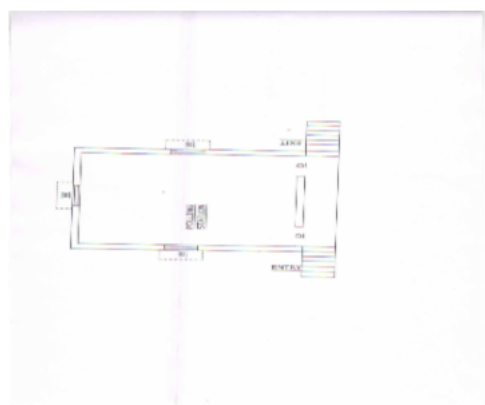

নির্বাচক নিবন্ধন আধিকারিকের স্বাক্ষর

Nazri Naksha

Google Map View

Polling Station Building Front View

Polling Station Front View

Cad View

Key MAP View

1	TLK1243260	নাম : আল্পনা মণ্ডল(বিশ্বাস) স্বামীর নাম: অলোক বিশ্বাস বাড়ির নং : ঘোষহাট পাল পাড়া বয়স : 50 লিঙ্গ : মহিলা	ফটো উপলব্ধ	2	TLK0936344	নাম : শুভা প্রধান স্বামীর নাম: সঞ্জয় প্রধান বাড়ির নং : n0207 বয়স : 41 লিঙ্গ : মহিলা	ফটো উপলব্ধ	3	TLK2209187	নাম : চম্পা প্রধান স্বামীর নাম: শিশির প্রধান বাড়ির নং : N0189 বয়স : 45 লিঙ্গ : মহিলা	ফটো উপলব্ধ
4	TLK1932680	নাম : তারাসুন্দরী মন্ডল স্বামীর নাম: বাপী মণ্ডল বাড়ির নং : n0226 বয়স : 28 লিঙ্গ : মহিলা	ফটো উপলব্ধ	5	KGX2531366	নাম : জাহাঙ্গীর আবেদিন আবেদিন অন্যান্য: পারভীন বেগম বেগম বাড়ির নং : বাঁদরা বয়স : 47 লিঙ্গ : পুরুষ	ফটো উপলব্ধ	6	TLK2329571	নাম : প্রীতি কর্মকার পিতার নাম: প্রশান্ত কুমার কর্মকার বাড়ির নং : এন0111 বয়স : 23 লিঙ্গ : মহিলা	ফটো উপলব্ধ
7	TLK1932896	নাম : সুমন কর্মকার পিতার নাম: শ্যামল কর্মকার বাড়ির নং : n0235 বয়স : 27 লিঙ্গ : পুরুষ	ফটো উপলব্ধ	8	WB/40/280/096074	নাম : শ্যামল কর্মকার পিতার নাম: ব্রজেন কর্মকার বাড়ির নং : n0080 বয়স : 54 লিঙ্গ : পুরুষ	ফটো উপলব্ধ	9	JNR1462530	নাম : নীলাঞ্জনা কর্মকার স্বামীর নাম: শ্যামল কর্মকার বাড়ির নং : n0081 বয়স : 49 লিঙ্গ : মহিলা	ফটো উপলব্ধ
10	TLK2196020	নাম : অর্জুন কিস্কু পিতার নাম: মনু কিস্কু বাড়ির নং : N0167 বয়স : 24 লিঙ্গ : পুরুষ	ফটো উপলব্ধ	11	TLK2329621	নাম : বাপা সোরেন পিতার নাম: শ্যামা চরণ সোরেন বাড়ির নং : এন0183 বয়স : 23 লিঙ্গ : পুরুষ	ফটো উপলব্ধ	12	TLK2329456	নাম : বৈশাখী কিস্কু সোরেন স্বামীর নাম: বাপি সোরেন বাড়ির নং : এন0183 বয়স : 24 লিঙ্গ : মহিলা	ফটো উপলব্ধ
13	JNR3047313	নাম : মুনমুন ঘটক স্বামীর নাম: সঞ্জয় ঘটক বাড়ির নং : n0022 বয়স : 48 লিঙ্গ : মহিলা	ফটো উপলব্ধ	14	TLK2209054	নাম : পাপিয়া ঘোষ ঘটক স্বামীর নাম: অর্ঘ্য ঘটক বাড়ির নং : N0020 বয়স : 30 লিঙ্গ : মহিলা	ফটো উপলব্ধ	15	TLK1696475	নাম : ঈশিতা দত্ত ঘটক স্বামীর নাম: সৌরভ ঘটক বাড়ির নং : এন0016 বয়স : 28 লিঙ্গ : মহিলা	ফটো উপলব্ধ
16	TLK2329464	নাম : সৌভিক ঘটক পিতার নাম: সুভাস্ত ঘটক বাড়ির নং : এন0023 বয়স : 23 লিঙ্গ : পুরুষ	ফটো উপলব্ধ	17	TLK2430486	নাম : সৌমিক ঘটক পিতার নাম: সুভাস্ত ঘটক বাড়ির নং : এন0023 বয়স : 22 লিঙ্গ : পুরুষ	ফটো উপলব্ধ	18	TLK2105708	নাম : শিপ্রা ঘটক স্বামীর নাম: জয় গোপাল ঘটক বাড়ির নং : এন0042 বয়স : 66 লিঙ্গ : মহিলা	ফটো উপলব্ধ
19	JNR3047305	নাম : বনানী ঘটক পিতার নাম: জয় গোপাল ঘটক বাড়ির নং : n0042 বয়স : 39 লিঙ্গ : মহিলা	ফটো উপলব্ধ	20	JNR1820851	নাম : দেবশীষ ঘটক পিতার নাম: জয় গোপাল ঘটক বাড়ির নং : n0042 বয়স : 45 লিঙ্গ : পুরুষ	ফটো উপলব্ধ	S2 21	TLK2480655	নাম : সুনীতা সামন্ত পিতার নাম: সঞ্জয় সামন্ত বাড়ির নং : এন0002 বয়স : 22 লিঙ্গ : মহিলা	ফটো উপলব্ধ
22	WB/40/280/045130	নাম : মিতা ঘটক স্বামীর নাম: প্রিয়গোপাল ঘটক বাড়ির নং : n0023 বয়স : 61 লিঙ্গ : মহিলা	ফটো উপলব্ধ	23	TLK2030690	নাম : বিটু ঘটক পিতার নাম: অসীম ঘটক বাড়ির নং : n0028 বয়স : 28 লিঙ্গ : পুরুষ	ফটো উপলব্ধ	24	AZI1405349	নাম : বর্নালী ঘটক স্বামীর নাম: প্রনবেন্দ্র ঘটক বাড়ির নং : n0027 বয়স : 34 লিঙ্গ : মহিলা	ফটো উপলব্ধ
25	TLK2068195	নাম : মৌলিমা ঘটক স্বামীর নাম: অভিজিৎ ঘটক বাড়ির নং : এন0024 বয়স : 28 লিঙ্গ : মহিলা	ফটো উপলব্ধ	26	WB/40/280/045105	নাম : জয়দেব ঘটক পিতার নাম: মৃত্যুঞ্জয় ঘটক বাড়ির নং : n0027 বয়স : 70 লিঙ্গ : পুরুষ	ফটো উপলব্ধ	27	WB/40/280/045063	নাম : নমিতা ঘটক স্বামীর নাম: জয়দেব ঘটক বাড়ির নং : n0027 বয়স : 63 লিঙ্গ : মহিলা	ফটো উপলব্ধ
28	JNR1821982	নাম : সমরেন্দ্র ঘটক পিতার নাম: জয়দেব ঘটক বাড়ির নং : n0027 বয়স : 45 লিঙ্গ : পুরুষ	ফটো উপলব্ধ	29	TLK0936088	নাম : রিম্পা ঘটক স্বামীর নাম: সমরেন্দ্র ঘটক বাড়ির নং : n0027 বয়স : 35 লিঙ্গ : মহিলা	ফটো উপলব্ধ	30	WB/40/280/045297	নাম : নিমাইচন্দ্র ঘটক পিতার নাম: মৃত্যুঞ্জয় ঘটক বাড়ির নং : n0027 বয়স : 68 লিঙ্গ : পুরুষ	ফটো উপলব্ধ