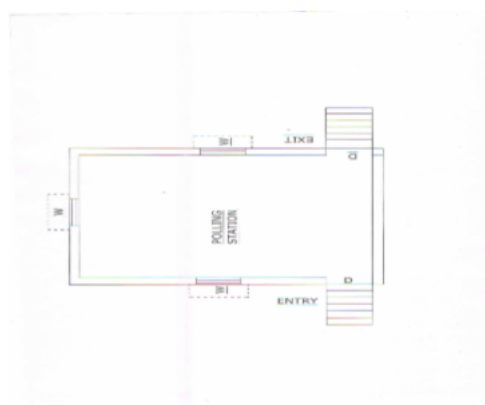

নির্বাচক নিবন্ধন আধিকারিকের স্বাক্ষর

Nazri Naksha

Google Map View

Polling Station Building Front View

Polling Station Front View

Cad View

Key MAP View

1 নাম : গোপাল খরাতি মায়ের নাম: পুতুল খরাতি বাড়ির নং : n0163 বয়স : 27 লিঙ্গ : পুরুষ	TLK2007763 ফটো উপলব্ধ	2 নাম : দেব্যানী ঘোষ স্বামীর নাম: বুদ্ধদেব ঘোষ বাড়ির নং : n0065 বয়স : 45 লিঙ্গ : মহিলা	JNR1430891 ফটো উপলব্ধ	3 নাম : রাহুল ঘোষ পিতার নাম: গোকুল ঘোষ বাড়ির নং : n0046 বয়স : 26 লিঙ্গ : পুরুষ	TLK2007771 ফটো উপলব্ধ
4 নাম : কুন্তল ঘোষ পিতার নাম: প্রশান্ত ঘোষ বাড়ির নং : n0022 বয়স : 26 লিঙ্গ : পুরুষ	TLK1981729 ফটো উপলব্ধ	5 নাম : তনয় ঘোষ পিতার নাম: বাসুদেব ঘোষ বাড়ির নং : n0023 বয়স : 26 লিঙ্গ : পুরুষ	TLK2007805 ফটো উপলব্ধ	6 নাম : প্রনব ঘোষ পিতার নাম: কর্ণধর ঘোষ বাড়ির নং : n0046 বয়স : 34 লিঙ্গ : পুরুষ	TLK1152842 ফটো উপলব্ধ
7 নাম : শ্যামল কুমার ঘোষ পিতার নাম: জটাধারী ঘোষ বাড়ির নং : এন0025 বয়স : 52 লিঙ্গ : পুরুষ	TLK2542348 ফটো উপলব্ধ	8 নাম : শুভ্র ঘোষ পিতার নাম: শ্যামল কুমার ঘোষ বাড়ির নং : এন0025 বয়স : 25 লিঙ্গ : পুরুষ	TLK2091809 ফটো উপলব্ধ	9 নাম : উৎপল ঘোষ পিতার নাম: বংশধর ঘোষ বাড়ির নং : n0048 বয়স : 42 লিঙ্গ : পুরুষ	JNR1431154 ফটো উপলব্ধ
10 নাম : অভিমুখ্য ঘোষ পিতার নাম: অর্জুন ঘোষ বাড়ির নং : n0062 বয়স : 29 লিঙ্গ : পুরুষ	TLK1591056 ফটো উপলব্ধ	11 নাম : রিণ্টু ঘোষ পিতার নাম: রনজিৎ ঘোষ বাড়ির নং : n0022 বয়স : 32 লিঙ্গ : পুরুষ	TLK1351568 ফটো উপলব্ধ	12 নাম : সুলেখা ঘোষ স্বামীর নাম: রনজিৎ ঘোষ বাড়ির নং : n0022 বয়স : 56 লিঙ্গ : মহিলা	WB/40/280/318157 ফটো উপলব্ধ
13 নাম : সুস্মিতা ঘোষ স্বামীর নাম: রাজকুমার ঘোষ বাড়ির নং : n0109 বয়স : 27 লিঙ্গ : মহিলা	TLK1981679 ফটো উপলব্ধ	14 নাম : কৃষ্ণা ঘোষ স্বামীর নাম: মদন মোহন ঘোষ বাড়ির নং : n0029 বয়স : 56 লিঙ্গ : মহিলা	WB/40/280/318328 ফটো উপলব্ধ	15 নাম : মদন মোহন ঘোষ পিতার নাম: নন্দদুলাল ঘোষ বাড়ির নং : n0029 বয়স : 62 লিঙ্গ : পুরুষ	WB/40/280/318522 ফটো উপলব্ধ
16 নাম : গোপাল চন্দ্র ঘোষ পিতার নাম: কিঙ্কর চন্দ্র ঘোষ বাড়ির নং : n0031 বয়স : 56 লিঙ্গ : পুরুষ	WB/40/280/318576 ফটো উপলব্ধ	17 নাম : রনজিৎ ঘোষ পিতার নাম: নন্দদুলাল ঘোষ বাড়ির নং : n0022 বয়স : 66 লিঙ্গ : পুরুষ	WB/40/280/318031 ফটো উপলব্ধ	18 নাম : তাপসী ঘোষ স্বামীর নাম: সুরজিত ঘোষ বাড়ির নং : n0033 বয়স : 29 লিঙ্গ : মহিলা	TLK1679521 ফটো উপলব্ধ
19 নাম : মুকুল ঘোষ পিতার নাম: মানিক ঘোষ বাড়ির নং : n0038 বয়স : 54 লিঙ্গ : পুরুষ	TLK2486439 ফটো উপলব্ধ	20 নাম : সুদীপ ঘোষ পিতার নাম: কার্তিক চন্দ্র ঘোষ বাড়ির নং : টিকরখাঁজী বয়স : 21 লিঙ্গ : পুরুষ	TLK2548857 ফটো উপলব্ধ	21 নাম : সুবর্ণ ঘোষ স্বামীর নাম: শ্যামল কুমার ঘোষ বাড়ির নং : এন0025 বয়স : 45 লিঙ্গ : মহিলা	JNR1430750 ফটো উপলব্ধ
22 নাম : ফাল্গুনী ঘোষ স্বামীর নাম: সঞ্জু ঘোষ বাড়ির নং : টিকরখাঁজী বয়স : 20 লিঙ্গ : মহিলা	TLK2552974 ফটো উপলব্ধ	23 নাম : অরুণিমা ঘোষ স্বামীর নাম: অরুণা ঘোষ বাড়ির নং : এন0239 বয়স : 27 লিঙ্গ : মহিলা	TLK1957240 ফটো উপলব্ধ	24 নাম : সঞ্জু ঘোষ পিতার নাম: মথুরা ঘোষ বাড়ির নং : N0026 বয়স : 26 লিঙ্গ : পুরুষ	TLK2007912 ফটো উপলব্ধ
25 নাম : রুপা ঘোষ স্বামীর নাম: রামকৃষ্ণ ঘোষ বাড়ির নং : N0043 বয়স : 30 লিঙ্গ : মহিলা	TFM1678945 ফটো উপলব্ধ	26 নাম : সুস্মিতা ঘোষ স্বামীর নাম: ছোটন ঘোষ বাড়ির নং : n0032 বয়স : 35 লিঙ্গ : মহিলা	TLK1019686 ফটো উপলব্ধ	27 নাম : অসীমা ঘোষ স্বামীর নাম: তরুন কুমার ঘোষ বাড়ির নং : N/0239 বয়স : 49 লিঙ্গ : মহিলা	WB/40/280/318659 ফটো উপলব্ধ
28 নাম : সতী ঘোষ স্বামীর নাম: কানাই চন্দ্র ঘোষ বাড়ির নং : n0047 বয়স : 50 লিঙ্গ : মহিলা	WB/40/280/318213 ফটো উপলব্ধ	29 নাম : বিমল ঘোষ পিতার নাম: সনৎ ঘোষ বাড়ির নং : n0037 বয়স : 30 লিঙ্গ : পুরুষ	TLK1475821 ফটো উপলব্ধ	30 নাম : অসীমা ঘোষ স্বামীর নাম: মকুল ঘোষ বাড়ির নং : n0038 বয়স : 49 লিঙ্গ : মহিলা	JNR1431360 ফটো উপলব্ধ