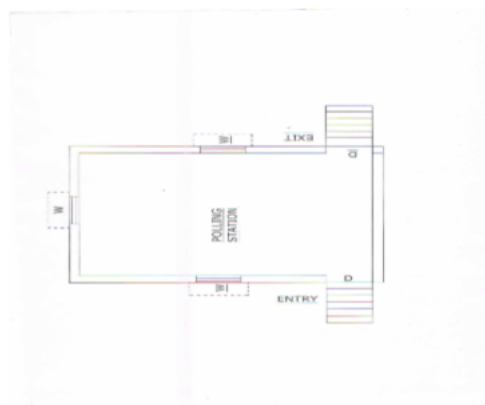

নির্বাচক নিবন্ধন আধিকারিকের স্বাক্ষর

Nazri Naksha

Google Map View

Polling Station Building Front View

Polling Station Front View

Cad View

Key MAP View

| | | | | | | | | |
|---|------------------|------------|--|------------------|------------|---|------------------|------------|
| 1 নাম : নব কুমার পিতার নাম: গৌর কুমার বাড়ির নং : n0222 বয়স : 73 লিঙ্গ : পুরুষ | WB/40/280/309615 | ফটো উপলব্ধ | 2 নাম : সুকান্ত অধিকারী পিতার নাম: রবীন অধিকারী বাড়ির নং : n0358 বয়স : 28 লিঙ্গ : পুরুষ | TLK1679828 | ফটো উপলব্ধ | 3 নাম : জয়ন্তী অধিকারী স্বামীর নাম: রবীন অধিকারী বাড়ির নং : n0363 বয়স : 54 লিঙ্গ : মহিলা | JNR3361029 | ফটো উপলব্ধ |
| 4 নাম : রবিন অধিকারী পিতার নাম: যোগেশ অধিকারী বাড়ির নং : n0361 বয়স : 60 লিঙ্গ : পুরুষ | WB/41/285/108784 | ফটো উপলব্ধ | 5 নাম : পিয়ালী আচার্য মন্ডল স্বামীর নাম: দেবজ্যোতি আচার্য বাড়ির নং : N0096 বয়স : 36 লিঙ্গ : মহিলা | TLK0964627 | ফটো উপলব্ধ | 6 নাম : পাপিয়া আচার্য স্বামীর নাম: রোহিণী আচার্য বাড়ির নং : n0097 বয়স : 58 লিঙ্গ : মহিলা | TLK2112720 | ফটো উপলব্ধ |
| 7 নাম : দেবজ্যোতি আচার্য পিতার নাম: রোহিণী আচার্য বাড়ির নং : না বয়স : 37 লিঙ্গ : পুরুষ | JNR3296357 | ফটো উপলব্ধ | 8 নাম : রোহিণী আচার্য পিতার নাম: শিবগোপাল আচার্য বাড়ির নং : n0096 বয়স : 70 লিঙ্গ : পুরুষ | TLK2112712 | ফটো উপলব্ধ | 9 নাম : কুহেলী সামন্ত কুন্ডু স্বামীর নাম: সুকান্ত কুন্ডু বাড়ির নং : এন0271 বয়স : 30 লিঙ্গ : মহিলা | TLK1534494 | ফটো উপলব্ধ |
| 10 নাম : বিপুল কুন্ডু পিতার নাম: ব্রজমোহন কুন্ডু বাড়ির নং : n0098 বয়স : 56 লিঙ্গ : পুরুষ | JNR1064609 | ফটো উপলব্ধ | 11 নাম : সারদা কুন্ডু স্বামীর নাম: বিপুল কুন্ডু বাড়ির নং : n0099 বয়স : 52 লিঙ্গ : মহিলা | HGD1477439 | ফটো উপলব্ধ | 12 নাম : সুমিতা কুন্ডু স্বামীর নাম: সুকুমার কুন্ডু বাড়ির নং : n0269 বয়স : 62 লিঙ্গ : মহিলা | JNR1025402 | ফটো উপলব্ধ |
| 13 নাম : সুকুমার কুন্ডু পিতার নাম: সদানন্দ কুন্ডু বাড়ির নং : n0270 বয়স : 72 লিঙ্গ : পুরুষ | JNR1025394 | ফটো উপলব্ধ | 14 নাম : সুকান্ত কুন্ডু পিতার নাম: সুকুমার কুন্ডু বাড়ির নং : n0271 বয়স : 36 লিঙ্গ : পুরুষ | JNR3356102 | ফটো উপলব্ধ | 15 নাম : অর্পণ কুণ্ডু পিতার নাম: বিপুল কুণ্ডু বাড়ির নং : এন0098 বয়স : 21 লিঙ্গ : পুরুষ | TLK2495604 | ফটো উপলব্ধ |
| 16 নাম : কিরণ পণ্ডিত পিতার নাম: অশোক কুমার পণ্ডিত বাড়ির নং : n0357 বয়স : 24 লিঙ্গ : পুরুষ | TLK2348407 | ফটো উপলব্ধ | 17 নাম : অশোক কুমার পণ্ডিত পিতার নাম: নেউল কুমার পণ্ডিত বাড়ির নং : n0357 বয়স : 55 লিঙ্গ : পুরুষ | TLK2112696 | ফটো উপলব্ধ | 18 নাম : মাধুবা ঘোষ পিতার নাম: বলাই ঘোষ বাড়ির নং : n0376 বয়স : 38 লিঙ্গ : মহিলা | TLK1154483 | ফটো উপলব্ধ |
| 19 নাম : সুখেন ঘোষ পিতার নাম: কাশীনাথ ঘোষ বাড়ির নং : n0109 বয়স : 28 লিঙ্গ : পুরুষ | TLK1680107 | ফটো উপলব্ধ | 20 নাম : মধু সুধন ঘোষ পিতার নাম: অধীর কুমার ঘোষ বাড়ির নং : এন0197 বয়স : 71 লিঙ্গ : পুরুষ | TLK2038446 | ফটো উপলব্ধ | 21 নাম : সঙ্গীতা ঘোষ পিতার নাম: কাশীনাথ ঘোষ বাড়ির নং : n0109 বয়স : 24 লিঙ্গ : মহিলা | TLK2264562 | ফটো উপলব্ধ |
| 22 নাম : বিশ্বজিৎ ঘোষ পিতার নাম: সুমন ঘোষ বাড়ির নং : n0000 বয়স : 29 লিঙ্গ : পুরুষ | TLK1607241 | ফটো উপলব্ধ | 23 নাম : সুশান্ত ঘোষ পিতার নাম: কুমার ঘোষ বাড়ির নং : n0042 বয়স : 71 লিঙ্গ : পুরুষ | WB/40/280/309485 | ফটো উপলব্ধ | 24 নাম : সুসমা ঘোষ স্বামীর নাম: সুশান্ত ঘোষ বাড়ির নং : n0042 বয়স : 68 লিঙ্গ : মহিলা | WB/40/280/309551 | ফটো উপলব্ধ |
| 25 নাম : তুলসী ঘোষ স্বামীর নাম: নারকোপাল ঘোষ বাড়ির নং : n0042 বয়স : 43 লিঙ্গ : মহিলা | JNR1827302 | ফটো উপলব্ধ | 26 নাম : লাল্টু ঘোষ পিতার নাম: সুশান্ত ঘোষ বাড়ির নং : n0042 বয়স : 45 লিঙ্গ : পুরুষ | JNR1422617 | ফটো উপলব্ধ | 27 নাম : প্রনোতোষ চটজী পিতার নাম: প্রোমোথো চটজী বাড়ির নং : এন0055 বয়স : 66 লিঙ্গ : পুরুষ | TLK2560795 | ফটো উপলব্ধ |
| 28 নাম : মিত্র চটজী স্বামীর নাম: প্রনোতোষ চটজী বাড়ির নং : এন0055 বয়স : 60 লিঙ্গ : মহিলা | TLK2560803 | ফটো উপলব্ধ | 29 নাম : কাশীনাথ ঘোষ পিতার নাম: ক্ষুদিরাম ঘোষ বাড়ির নং : n0109 বয়স : 49 লিঙ্গ : পুরুষ | WB/40/280/309378 | ফটো উপলব্ধ | 30 নাম : আরতী ঘোষ স্বামীর নাম: ক্ষুদিরাম ঘোষ বাড়ির নং : n0107 বয়স : 70 লিঙ্গ : মহিলা | WB/40/280/309206 | ফটো উপলব্ধ |