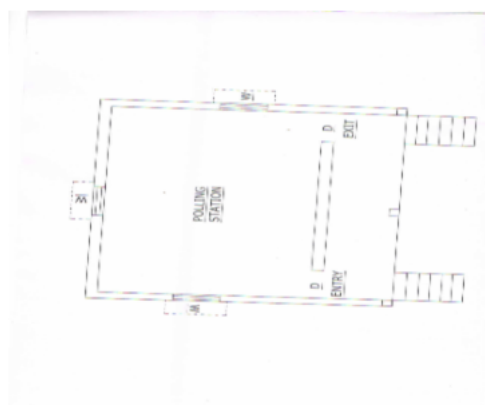

নির্বাচক নিবন্ধন আধিকারিকের স্বাক্ষর

Nazri Naksha

Google Map View

Polling Station Building Front View

Polling Station Front View

Cad View

Key MAP View

1 নাম : শ্যামলী গাঙ্গুলী স্বামীর নাম: অসীম গাঙ্গুলী বাড়ির নং : এন0254 বয়স : 47 লিঙ্গ : মহিলা	HGD1516145 ফটো উপলব্ধ	2 নাম : মায়াদেবী হেলা স্বামীর নাম: পরদেশী হেলা বাড়ির নং : ন0001 বয়স : 68 লিঙ্গ : মহিলা	HGD2308641 ফটো উপলব্ধ	3 নাম : জয় নারায়ন হেলা মায়ের নাম: মায়াদেবী হেলা বাড়ির নং : এন0001 বয়স : 33 লিঙ্গ : পুরুষ	TLK1523885 ফটো উপলব্ধ
#2 4 নাম : সুপর্ণা বৈরাগ্য পণ্ডিত স্বামীর নাম: বুলন পণ্ডিত বাড়ির নং : এন0001 বয়স : 29 লিঙ্গ : মহিলা	TLK1628833 ফটো উপলব্ধ	5 নাম : আশা কুমারী হেলা মায়ের নাম: মায়াদেবী হেলা বাড়ির নং : ন0001 বয়স : 32 লিঙ্গ : মহিলা	TLK1523893 ফটো উপলব্ধ	6 নাম : মৌমিতা পণ্ডিত স্বামীর নাম: বাবুলাল পণ্ডিত বাড়ির নং : এন0001 বয়স : 23 লিঙ্গ : মহিলা	TLK2348837 ফটো উপলব্ধ
7 নাম : বাবুলাল পন্ডিড মায়ের নাম: শিলা পন্ডিড বাড়ির নং : এন0001 বয়স : 30 লিঙ্গ : পুরুষ	ZCX2075265 ফটো উপলব্ধ	8 নাম : বুলান পণ্ডিত মায়ের নাম: শিলা পণ্ডিত বাড়ির নং : ন0001 বয়স : 32 লিঙ্গ : পুরুষ	TLK2348845 ফটো উপলব্ধ	9 নাম : স্বপন কুমার গঙ্গোপাধ্যায় পিতার নাম: অনন্ত কুমার গাঙ্গুলি বাড়ির নং : n0126 বয়স : 58 লিঙ্গ : পুরুষ	JNR2838514 ফটো উপলব্ধ
10 নাম : সাধনকুমার গাঙ্গুলী পিতার নাম: হৃদয় গাঙ্গুলী বাড়ির নং : n0001 বয়স : 83 লিঙ্গ : পুরুষ	JNR1421833 ফটো উপলব্ধ	11 নাম : সবিতা গাঙ্গুলী স্বামীর নাম: সাধন গাঙ্গুলী বাড়ির নং : n0001 বয়স : 76 লিঙ্গ : মহিলা	JNR1421841 ফটো উপলব্ধ	12 নাম : মৌমিতা ঘোষ স্বামীর নাম: সঞ্জয় ঘোষ বাড়ির নং : এন0062 বয়স : 25 লিঙ্গ : মহিলা	TFM2495885 ফটো উপলব্ধ
13 নাম : বিকাশ গাঙ্গুলী পিতার নাম: আনন্দকৃষ্ণ গাঙ্গুলী বাড়ির নং : n0006 বয়স : 63 লিঙ্গ : পুরুষ	WB/40/280/306275 ফটো উপলব্ধ	14 নাম : অনন্ত কুমার গাঙ্গুলী পিতার নাম: রাম চন্দ্র গাঙ্গুলী বাড়ির নং : 129 বয়স : 83 লিঙ্গ : পুরুষ	JNR1826593 ফটো উপলব্ধ	15 নাম : মিতা গাঙ্গুলী স্বামীর নাম: বিকাশ গাঙ্গুলী বাড়ির নং : n0006 বয়স : 58 লিঙ্গ : মহিলা	WB/40/280/306324 ফটো উপলব্ধ
16 নাম : ইন্দ্রজিৎ গাঙ্গুলী পিতার নাম: বিকাশ গাঙ্গুলী বাড়ির নং : n0006 বয়স : 37 লিঙ্গ : পুরুষ	JNR3335890 ফটো উপলব্ধ	17 নাম : সবিতা গাঙ্গুলী স্বামীর নাম: অনন্ত কুমার গাঙ্গুলী বাড়ির নং : 129 বয়স : 76 লিঙ্গ : মহিলা	JNR1826585 ফটো উপলব্ধ	18 নাম : রাহুল ঘরুই পিতার নাম: মুক্ত ঘরুই বাড়ির নং : 133 বয়স : 21 লিঙ্গ : পুরুষ	TLK2479830 ফটো উপলব্ধ
19 নাম : বাসুদেব ঘরুই পিতার নাম: সুষ্টিধর ঘরুই বাড়ির নং : n0130 বয়স : 52 লিঙ্গ : পুরুষ	JNR1422518 ফটো উপলব্ধ	20 নাম : মেনকা ঘরুই স্বামীর নাম: বাসুদেব ঘরুই বাড়ির নং : n0130 বয়স : 47 লিঙ্গ : মহিলা	JNR1422161 ফটো উপলব্ধ	21 নাম : অর্পনা শীট(ঘরুই) স্বামীর নাম: মুক্ত ঘরুই বাড়ির নং : 133 বয়স : 34 লিঙ্গ : মহিলা	TLK1154327 ফটো উপলব্ধ
22 নাম : মুক্ত ঘরুই পিতার নাম: সুষ্টিধর ঘরুই বাড়ির নং : 133 বয়স : 45 লিঙ্গ : পুরুষ	JNR1422468 ফটো উপলব্ধ	23 নাম : তাপস ঘরুই পিতার নাম: বাসুদেব ঘরুই বাড়ির নং : n0130 বয়স : 27 লিঙ্গ : পুরুষ	TLK2031110 ফটো উপলব্ধ	24 নাম : বাবাই ঘোষ মায়ের নাম: মৌমিতা ঘোষ বাড়ির নং : না বয়স : 25 লিঙ্গ : পুরুষ	TLK2038636 ফটো উপলব্ধ
25 নাম : সুনন্দা ঘোষ গাঙ্গুলি স্বামীর নাম: সুপ্রিয় গাঙ্গুলি বাড়ির নং : এন0365 বয়স : 25 লিঙ্গ : মহিলা	TLK2219178 ফটো উপলব্ধ	26 নাম : অরবিন্দ ঘোষ পিতার নাম: মথুরা ঘোষ বাড়ির নং : এন0015 বয়স : 22 লিঙ্গ : পুরুষ	TLK2446326 ফটো উপলব্ধ	27 নাম : সুমন ঘোষ পিতার নাম: কার্তিক ঘোষ বাড়ির নং : n0119 বয়স : 27 লিঙ্গ : পুরুষ	TLK1942010 ফটো উপলব্ধ
28 নাম : অনিমেষ্ ঘোষ পিতার নাম: বিদ্যুৎ ঘোষ বাড়ির নং : n0058 বয়স : 28 লিঙ্গ : পুরুষ	TLK1680404 ফটো উপলব্ধ	29 নাম : সুনীল ঘোষ পিতার নাম: হরহর ঘোষ বাড়ির নং : n0068 বয়স : 55 লিঙ্গ : পুরুষ	TLK2537017 ফটো উপলব্ধ	30 নাম : সাখী ঘোষ স্বামীর নাম: সুমঙ্গল ঘোষ বাড়ির নং : এন0064 বয়স : 24 লিঙ্গ : মহিলা	TLK2358133 ফটো উপলব্ধ