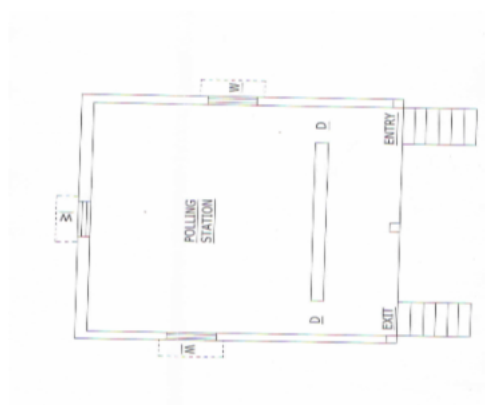

নির্বাচক নিবন্ধন আধিকারিকের স্বাক্ষর

Nazri Naksha

Google Map View

Polling Station Building Front View

Polling Station Front View

Cad View

Key MAP View

1 নাম : শিপ্রা (চ্যাটাঙ্গী) অধিকারী স্বামীর নাম: শুভ্রকান্তি অধিকারী বাড়ির নং : n0347 বয়স : 45 লিঙ্গ : মহিলা	LBT1255298 ফটো উপলব্ধ	2 নাম : সুভ্রাকাংতী অধিকারী পিতার নাম: শক্তিপদ অধিকারী বাড়ির নং : n0040 বয়স : 48 লিঙ্গ : পুরুষ	TLK2484269 ফটো উপলব্ধ	3 নাম : লাবনী কুণ্ডু পিতার নাম: সুশান্ত কুণ্ডু বাড়ির নং : N0312 বয়স : 24 লিঙ্গ : মহিলা	TLK2284248 ফটো উপলব্ধ
4 নাম : আদুরী কুন্ডু স্বামীর নাম: নবকুমার কুন্ডু বাড়ির নং : n0046 বয়স : 52 লিঙ্গ : মহিলা	WB/40/280/312570 ফটো উপলব্ধ	5 নাম : রাজকুমার কুন্ডু পিতার নাম: বিশ্বনাথ কুন্ডু বাড়ির নং : n0047 বয়স : 57 লিঙ্গ : পুরুষ	WB/40/280/312151 ফটো উপলব্ধ	6 নাম : কাকলী কুন্ডু স্বামীর নাম: রাজকুমার কুন্ডু বাড়ির নং : n0047 বয়স : 46 লিঙ্গ : মহিলা	JNR3200482 ফটো উপলব্ধ
7 নাম : শুশান্ত কুন্ডু পিতার নাম: প্রমথ নাথ কুন্ডু বাড়ির নং : n0312 বয়স : 53 লিঙ্গ : পুরুষ	TLK1553486 ফটো উপলব্ধ	8 নাম : কবিতা কুন্ডু স্বামীর নাম: শুশান্ত কুন্ডু বাড়ির নং : n0313 বয়স : 43 লিঙ্গ : মহিলা	TLK1553478 ফটো উপলব্ধ	9 নাম : লতিকা কবিরাজ স্বামীর নাম: তুষারকান্তি কবিরাজ বাড়ির নং : n0115 বয়স : 56 লিঙ্গ : মহিলা	WB/40/280/312281 ফটো উপলব্ধ
10 নাম : তুহিন কবিরাজ পিতার নাম: তুষার কান্তি কবিরাজ বাড়ির নং : n0115 বয়স : 37 লিঙ্গ : পুরুষ	JNR3336062 ফটো উপলব্ধ	11 নাম : রবিকুমার কর পিতার নাম: শশধর কর বাড়ির নং : n0226 বয়স : 64 লিঙ্গ : পুরুষ	WB/40/280/312337 ফটো উপলব্ধ	12 নাম : শুভ্রা কর স্বামীর নাম: রবিকুমার কর বাড়ির নং : n0226 বয়স : 50 লিঙ্গ : মহিলা	JNR0523092 ফটো উপলব্ধ
13 নাম : শ্রাবনী কর পিতার নাম: রবিকুমার কর বাড়ির নং : বামুনপাড়া বয়স : 21 লিঙ্গ : মহিলা	TLK2495935 ফটো উপলব্ধ	14 নাম : রীনা কর্মকার পিতার নাম: চাঁদ কর্মকার বাড়ির নং : গোপখাঁজি বয়স : 21 লিঙ্গ : মহিলা	TLK2495828 ফটো উপলব্ধ	15 নাম : ত্রির্ণা কর্মকার পিতার নাম: টোটন কর্মকার বাড়ির নং : n0086 বয়স : 22 লিঙ্গ : মহিলা	TLK2446482 ফটো উপলব্ধ
16 নাম : সমিত কর্মকার পিতার নাম: জয়ন্ত কর্মকার বাড়ির নং : n0300 বয়স : 28 লিঙ্গ : পুরুষ	TLK1680875 ফটো উপলব্ধ	17 নাম : শকুন্তলা কর্মকার সরকার স্বামীর নাম: সৌরভ সরকার বাড়ির নং : নং835 বয়স : 27 লিঙ্গ : মহিলা	TLK1905777 ফটো উপলব্ধ	18 নাম : চাঁদ কর্মকার পিতার নাম: বিশ্বনাথ কর্মকার বাড়ির নং : n0086 বয়স : 55 লিঙ্গ : পুরুষ	JNR1421395 ফটো উপলব্ধ
19 নাম : ফাল্গুনী কর্মকার স্বামীর নাম: চাঁদ কর্মকার বাড়ির নং : n0086 বয়স : 47 লিঙ্গ : মহিলা	JNR1421387 ফটো উপলব্ধ	20 নাম : সৌভিক কর্মকার পিতার নাম: চাঁদ কর্মকার বাড়ির নং : n0086 বয়স : 30 লিঙ্গ : পুরুষ	TLK1477025 ফটো উপলব্ধ	21 নাম : টোটন কর্মকার পিতার নাম: বিশ্বনাথ কর্মকার বাড়ির নং : n0086 বয়স : 49 লিঙ্গ : পুরুষ	JNR1828243 ফটো উপলব্ধ
22 নাম : শ্রাবনী কর্মকার স্বামীর নাম: টোটন কর্মকার বাড়ির নং : n0086 বয়স : 43 লিঙ্গ : মহিলা	JNR2840338 ফটো উপলব্ধ	23 নাম : ঝর্ণা কর্মকার স্বামীর নাম: জয়ন্ত কর্মকার বাড়ির নং : n0300 বয়স : 49 লিঙ্গ : মহিলা	TLK1435908 ফটো উপলব্ধ	24 নাম : জ্যোতি কর্মকার স্বামীর নাম: ঝর্ণা কর্মকার বাড়ির নং : সুদপুর জিপি বয়স : 22 লিঙ্গ : মহিলা	TLK2568962 ফটো উপলব্ধ
25 নাম : অঙ্কিতা কর্মকার স্বামীর নাম: ঝর্ণা কর্মকার বাড়ির নং : সুদপুর জিপি বয়স : 20 লিঙ্গ : মহিলা	TLK2569002 ফটো উপলব্ধ	26 নাম : কাশীনাথ কোল পিতার নাম: মোহন কোল বাড়ির নং : n0160 বয়স : 61 লিঙ্গ : পুরুষ	WB/40/280/312474 ফটো উপলব্ধ	27 নাম : মিঠু কোল স্বামীর নাম: কাশীনাথ কোল বাড়ির নং : n0160 বয়স : 51 লিঙ্গ : মহিলা	JNR0523175 ফটো উপলব্ধ
28 নাম : মঙ্গলা কোল স্বামীর নাম: বাবলু কোল বাড়ির নং : n0161 বয়স : 61 লিঙ্গ : মহিলা	WB/40/280/312141 ফটো উপলব্ধ	29 নাম : দেবরাজ কোল পিতার নাম: বাবলু কোল বাড়ির নং : n0161 বয়স : 39 লিঙ্গ : পুরুষ	JNR2843845 ফটো উপলব্ধ	30 নাম : ধনঞ্জয় কোল পিতার নাম: বাবলু কোল বাড়ির নং : n0161 বয়স : 34 লিঙ্গ : পুরুষ	TLK1155043 ফটো উপলব্ধ