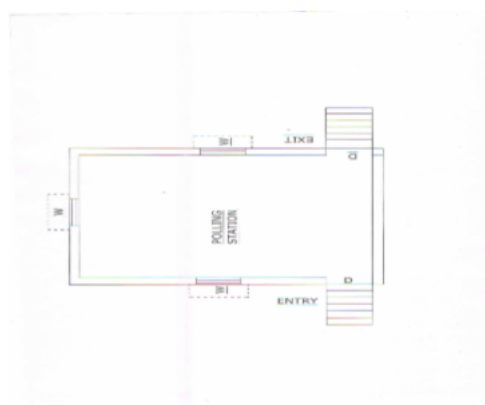

নির্বাচক নিবন্ধন আধিকারিকের স্বাক্ষর

Nazri Naksha

Google Map View

Polling Station Building Front View

Polling Station Front View

Cad View

Key MAP View

1 নাম : সুখদেব কর্মকার মায়ের নাম: অনিমা কর্মকার বাড়ির নং : n0003 বয়স : 29 লিঙ্গ : পুরুষ	TLK1591999 ফটো উপলব্ধ	2 নাম : অপর্ণা কর্মকার স্বামীর নাম: বৈদ্যনাথ কর্মকার বাড়ির নং : n0003 বয়স : 66 লিঙ্গ : মহিলা	WB/40/280/315213 ফটো উপলব্ধ	3 নাম : জলী কর্মকার স্বামীর নাম: ধনঞ্জয় কর্মকার বাড়ির নং : 002 বয়স : 46 লিঙ্গ : মহিলা	JNR1432012 ফটো উপলব্ধ
4 নাম : ধনঞ্জয় কর্মকার পিতার নাম: হরকেশ কর্মকার বাড়ির নং : n0002 বয়স : 53 লিঙ্গ : পুরুষ	JNR2844447 ফটো উপলব্ধ	5 নাম : সীমা কর্মকার স্বামীর নাম: কালীপদ কর্মকার বাড়ির নং : 001 বয়স : 33 লিঙ্গ : মহিলা	TLK1353119 ফটো উপলব্ধ	6 নাম : কালীপদ কর্মকার পিতার নাম: অমরেশ কর্মকার বাড়ির নং : 001 বয়স : 42 লিঙ্গ : পুরুষ	JNR2844439 ফটো উপলব্ধ
7 নাম : প্রিয়া কর্মকার স্বামীর নাম: মাধব কর্মকার বাড়ির নং : n0001 বয়স : 30 লিঙ্গ : মহিলা	TLK1477355 ফটো উপলব্ধ	8 নাম : মাধব কর্মকার পিতার নাম: অমরেশ কর্মকার বাড়ির নং : n0001 বয়স : 44 লিঙ্গ : পুরুষ	JNR1432186 ফটো উপলব্ধ	9 নাম : লক্ষী কর্মকার স্বামীর নাম: অমরেশ কর্মকার বাড়ির নং : n0001 বয়স : 68 লিঙ্গ : মহিলা	TLK2640282 ফটো উপলব্ধ
10 নাম : অমরেশ কর্মকার পিতার নাম: হরকেশ কর্মকার বাড়ির নং : n0001 বয়স : 72 লিঙ্গ : পুরুষ	JNR2844421 ফটো উপলব্ধ	11 নাম : বিনয় কর্মকার পিতার নাম: লালু কর্মকার বাড়ির নং : n0263 বয়স : 46 লিঙ্গ : পুরুষ	FGN1390061 ফটো উপলব্ধ	12 নাম : নন্দ কর্মকার পিতার নাম: ধনঞ্জয় কর্মকার বাড়ির নং : n0002 বয়স : 23 লিঙ্গ : পুরুষ	TLK2349611 ফটো উপলব্ধ
13 নাম : টুম্পা কর্মকার স্বামীর নাম: বিনয় কর্মকার বাড়ির নং : n0463 বয়স : 32 লিঙ্গ : মহিলা	AZI1327121 ফটো উপলব্ধ	14 নাম : সোমা কর্মকার পিতার নাম: ধনঞ্জয় কর্মকার বাড়ির নং : n0002 বয়স : 26 লিঙ্গ : মহিলা	TLK1999804 ফটো উপলব্ধ	15 নাম : প্রিয়া ঘোষ স্বামীর নাম: যাদব ঘোষ বাড়ির নং : এন0027 বয়স : 23 লিঙ্গ : মহিলা	TLK2349694 ফটো উপলব্ধ
16 নাম : কবিতা মন্ডল ঘোষ স্বামীর নাম: বাপ্টু ঘোষ বাড়ির নং : n0026 বয়স : 24 লিঙ্গ : মহিলা	TLK2284446 ফটো উপলব্ধ	17 নাম : পিঙ্কি মন্ডল ঘোষ স্বামীর নাম: উৎপল ঘোষ বাড়ির নং : n0022 বয়স : 25 লিঙ্গ : মহিলা	TLK2284420 ফটো উপলব্ধ	18 নাম : কৌশিক ঘোষ পিতার নাম: রাখরী ঘোষ বাড়ির নং : n0017 বয়স : 24 লিঙ্গ : পুরুষ	TLK2261097 ফটো উপলব্ধ
19 নাম : প্রিয়ান্বিতা ঘোষ পিতার নাম: আনন্দময় ঘোষ বাড়ির নং : এন ০০৯৬ বয়স : 25 লিঙ্গ : মহিলা	TLK2076586 ফটো উপলব্ধ	20 নাম : সুদীপ ঘোষ পিতার নাম: সুনীল কুমার ঘোষ বাড়ির নং : এন ০০১২ বয়স : 25 লিঙ্গ : পুরুষ	TLK2088417 ফটো উপলব্ধ	21 নাম : অজয় ঘোষ পিতার নাম: নরেন্দ্রনাথ ঘোষ বাড়ির নং : n0025 বয়স : 58 লিঙ্গ : পুরুষ	WB/40/280/315372 ফটো উপলব্ধ
22 নাম : শিবানী ঘোষ স্বামীর নাম: সুনীলকুমার ঘোষ বাড়ির নং : n0012 বয়স : 51 লিঙ্গ : মহিলা	TLK2547818 ফটো উপলব্ধ	23 নাম : রেনুকা ঘোষ স্বামীর নাম: মণ্ডুকুমার ঘোষ বাড়ির নং : n0026 বয়স : 53 লিঙ্গ : মহিলা	WB/40/280/315594 ফটো উপলব্ধ	24 নাম : সুখেন্দু ঘোষ পিতার নাম: মণ্ডুকুমার ঘোষ বাড়ির নং : n0023 বয়স : 36 লিঙ্গ : পুরুষ	JNR3201985 ফটো উপলব্ধ
25 নাম : মণ্ডুকুমার ঘোষ পিতার নাম: নারায়নচন্দ্র ঘোষ বাড়ির নং : n0023 বয়স : 60 লিঙ্গ : পুরুষ	WB/40/280/315589 ফটো উপলব্ধ	26 নাম : বিক্রম ঘোষ পিতার নাম: রাখরী ঘোষ বাড়ির নং : N0017 বয়স : 27 লিঙ্গ : পুরুষ	TLK1963214 ফটো উপলব্ধ	27 নাম : সম্পিতা ঘোষ স্বামীর নাম: বিক্রম ঘোষ বাড়ির নং : এন0017 বয়স : 20 লিঙ্গ : মহিলা	TLK2644508 ফটো উপলব্ধ
28 নাম : অয়ন ঘোষ মায়ের নাম: পাণিয়া ঘোষ বাড়ির নং : 56 বয়স : 22 লিঙ্গ : পুরুষ	TLK2530269 ফটো উপলব্ধ	29 নাম : দিলীপকুমার ঘোষ পিতার নাম: বীরেন্দ্রনাথ ঘোষ বাড়ির নং : n0010 বয়স : 67 লিঙ্গ : পুরুষ	TLK2534378 ফটো উপলব্ধ	30 নাম : প্রিয়া ঘোষ পিতার নাম: সঞ্জয় ঘোষ বাড়ির নং : এন0100 বয়স : 25 লিঙ্গ : মহিলা	AZI2305779 ফটো উপলব্ধ