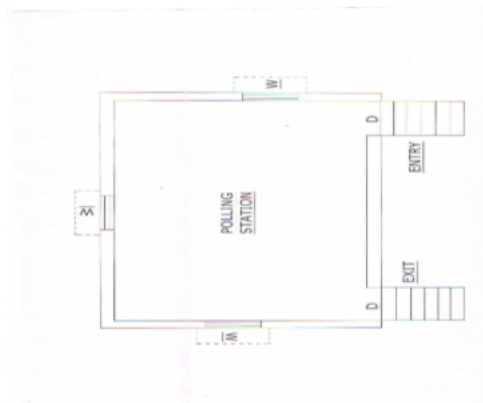

নির্বাচক নিবন্ধন আধিকারিকের স্বাক্ষর

Nazri Naksha

Google Map View

Polling Station Building Front View

Polling Station Front View

Cad View

Key MAP View

বিধানসভা নির্বাচনক্ষেত্রের নং, নাম : 270-কটোয়া