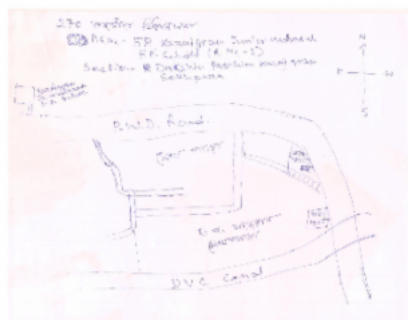

Nazri Naksha