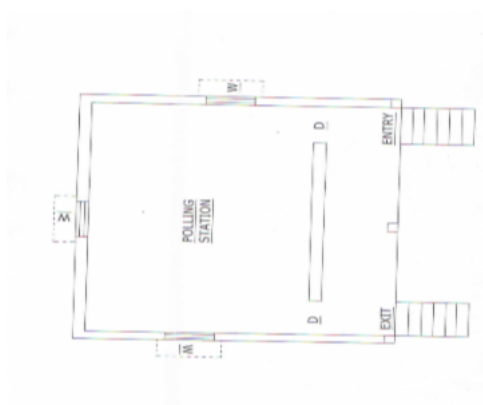

নির্বাচক নিবন্ধন আধিকারিকের স্বাক্ষর

Nazri Naksha

Google Map View

Polling Station Building Front View

Polling Station Front View

Cad View

Key MAP View

বিধানসভা নির্বাচনক্ষেত্রের নং, নাম : 270-কটৌয়া
ভাগ নং, নাম : 1-দক্ষিণপশ্চিম করজগ্রাম হাটতলা,