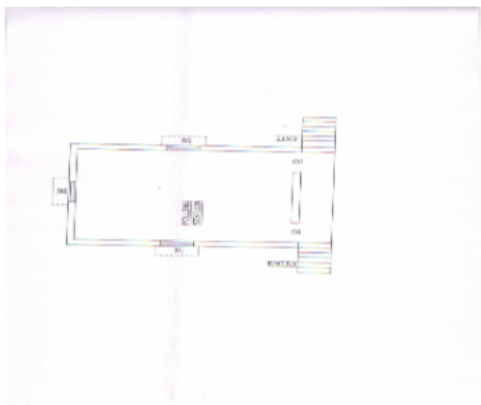

নির্বাচক নিবন্ধন আধিকারিকের স্বাক্ষর

Nazri Naksha

Google Map View

Polling Station Building Front View

Polling Station Front View

Cad View

Key MAP View

| | | | | | |
|---|--------------------------------|---|--------------------------|--|--------------------------------|
| 1 নাম : শিখা ব্যানার্জী স্বামীর নাম : সুজিত ব্যানার্জী বাড়ির নং : n0187 বয়স : 63 লিঙ্গ : মহিলা | TLK0936443 ফটো উপলব্ধ | 2 নাম : বাসুদেব ব্যানার্জী পিতার নাম : সুজিত ব্যানার্জী বাড়ির নং : n0185 বয়স : 43 লিঙ্গ : পুরুষ | TLK0936401 ফটো উপলব্ধ | 3 নাম : শম্ভু পাল পিতার নাম : গনেশ পাল বাড়ির নং : বান্দ্রা বয়স : 38 লিঙ্গ : পুরুষ | XLJ1002708 ফটো উপলব্ধ |
| 4 নাম : মাধবী ব্যানার্জী স্বামীর নাম : তিমির ব্যানার্জী বাড়ির নং : n0187 বয়স : 49 লিঙ্গ : মহিলা | TLK1741701 ফটো উপলব্ধ | 5 নাম : নয়ন পাল (ঘোষ) স্বামীর নাম : সতন ঘোষ বাড়ির নং : n0193 বয়স : 43 লিঙ্গ : মহিলা | TLK1440577 ফটো উপলব্ধ | 6 নাম : তন্দ্রা দাস স্বামীর নাম : সঞ্জয় দাস বাড়ির নং : n0193 বয়স : 27 লিঙ্গ : মহিলা | TLK1933050 ফটো উপলব্ধ |
| 7 নাম : তনুশ্রী প্রধান স্বামীর নাম : সোমনাথ প্রধান বাড়ির নং : n0194 বয়স : 28 লিঙ্গ : মহিলা | TLK1933068 ফটো উপলব্ধ | 8 নাম : মন্দিরা ঘোষ (মন্ডল) স্বামীর নাম : বিশুজিত মন্ডল বাড়ির নং : n0194 বয়স : 34 লিঙ্গ : মহিলা | TLK1440585 ফটো উপলব্ধ | 9 নাম : ভবানী অধিকারী স্বামীর নাম : গৌতম অধিকারী বাড়ির নং : n0009 বয়স : 42 লিঙ্গ : মহিলা | TLK0936351 ফটো উপলব্ধ |
| 10 নাম : গৌতম অধিকারী পিতার নাম : গোপাল অধিকারী বাড়ির নং : n0009 বয়স : 45 লিঙ্গ : পুরুষ | JNR2226066 ফটো উপলব্ধ | 11 নাম : রাধারাণী অধিকারী স্বামীর নাম : গোপাল অধিকারী বাড়ির নং : 0009 বয়স : 66 লিঙ্গ : মহিলা | JNR0078006 ফটো উপলব্ধ | 12 নাম : গোপাল অধিকারী পিতার নাম : কালিপদ অধিকারী বাড়ির নং : n0009 বয়স : 74 লিঙ্গ : পুরুষ | WB/40/280/048117 ফটো উপলব্ধ |
| 13 নাম : শ্রাবণা অধিকারী পিতার নাম : গৌতম অধিকারী বাড়ির নং : 19 বয়স : 20 লিঙ্গ : মহিলা | TLK2614360 ফটো উপলব্ধ | 14 নাম : জ্যোৎস্না দাস স্বামীর নাম : রতন কুমার দাস বাড়ির নং : n0054 বয়স : 57 লিঙ্গ : মহিলা | TLK2129500 ফটো উপলব্ধ | 15 নাম : রাহুল কুমার দাস পিতার নাম : রতন কুমার দাস বাড়ির নং : n0054 বয়স : 37 লিঙ্গ : পুরুষ | JNR3318631 ফটো উপলব্ধ |
| 16 নাম : মুনমুন দাস স্বামীর নাম : রাহুল কুমার দাস বাড়ির নং : n0054 বয়স : 29 লিঙ্গ : মহিলা | TLK1581727 ফটো উপলব্ধ | 17 নাম : রাজেশ কুমার দাস পিতার নাম : রতন কুমার দাস বাড়ির নং : n0054 বয়স : 33 লিঙ্গ : পুরুষ | TLK1243583 ফটো উপলব্ধ | 18 নাম : সুতপা দাস স্বামীর নাম : রাজেশ কুমার দাস বাড়ির নং : N 0054 বয়স : 26 লিঙ্গ : মহিলা | TLK2068328 ফটো উপলব্ধ |
| 19 নাম : রতন কুমার দাস পিতার নাম : ভক্তি ভূষণ দাস বাড়ির নং : n0054 বয়স : 66 লিঙ্গ : পুরুষ | TLK2129443 ফটো উপলব্ধ | 20 নাম : সোমা দাস স্বামীর নাম : রাজেন দাস বাড়ির নং : N 0124 বয়স : 26 লিঙ্গ : মহিলা | TLK2068336 ফটো উপলব্ধ | 21 নাম : রাজেন দাস পিতার নাম : রতন কুমার দাস বাড়ির নং : n0054 বয়স : 30 লিঙ্গ : পুরুষ | TLK1581776 ফটো উপলব্ধ |
| 22 নাম : লাবণী গড়াই স্বামীর নাম : বুদ্ধদেব গড়াই বাড়ির নং : n0005 বয়স : 31 লিঙ্গ : মহিলা | TLK1668367 ফটো উপলব্ধ | 23 নাম : ইন্দ্রানী গড়াই স্বামীর নাম : বাসুদেব গড়াই বাড়ির নং : n0005 বয়স : 27 লিঙ্গ : মহিলা | TLK1978873 ফটো উপলব্ধ | 24 নাম : উত্তম গড়াই পিতার নাম : অবলা গড়াই বাড়ির নং : n0004 বয়স : 55 লিঙ্গ : পুরুষ | WB/40/280/048480 ফটো উপলব্ধ |
| 25 নাম : সুচিত্রা গড়াই স্বামীর নাম : উত্তম গড়াই বাড়ির নং : n0004 বয়স : 52 লিঙ্গ : মহিলা | WB/40/280/048128 ফটো উপলব্ধ | 26 নাম : কাজল গড়াই পিতার নাম : উত্তম গড়াই বাড়ির নং : n0004 বয়স : 34 লিঙ্গ : পুরুষ | TLK1438662 ফটো উপলব্ধ | 27 নাম : মাখন গড়াই পিতার নাম : অবলা কান্ত গড়াই বাড়ির নং : n0004 বয়স : 53 লিঙ্গ : পুরুষ | TLK2640886 ফটো উপলব্ধ |
| 28 নাম : বামাপদ গড়াই পিতার নাম : জয়দেব গড়াই বাড়ির নং : n0005 বয়স : 60 লিঙ্গ : পুরুষ | WB/40/280/048363 ফটো উপলব্ধ | 29 নাম : বাসুদেব গড়াই পিতার নাম : বামাপদ গড়াই বাড়ির নং : n0005 বয়স : 30 লিঙ্গ : পুরুষ | TLK1581800 ফটো উপলব্ধ | 30 নাম : অনূপ গড়াই পিতার নাম : জয়দেব গড়াই বাড়ির নং : n0005 বয়স : 48 লিঙ্গ : পুরুষ | JNR1408509 ফটো উপলব্ধ |