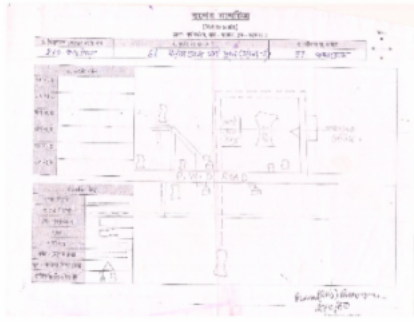

Nazri Naksha