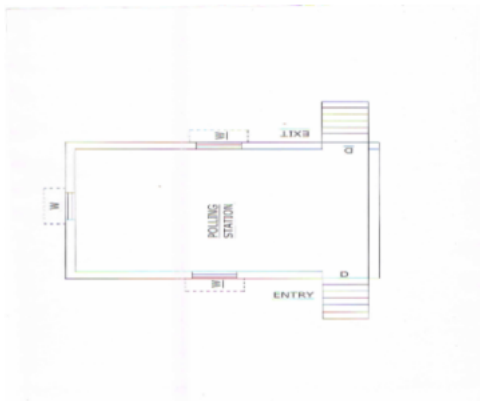

নির্বাচক নিবন্ধন আধিকারিকের স্বাক্ষর

Nazri Naksha

Google Map View

Polling Station Building Front View

Polling Station Front View

Cad View

Key MAP View

বিধানসভা নির্বাচনক্ষেত্রের নং, নাম : 270-কাটোয়া
ভাগ নং, নাম : 1-উত্তরপশ্চিম করজগ্রাম পশ্চিমপাড়া,