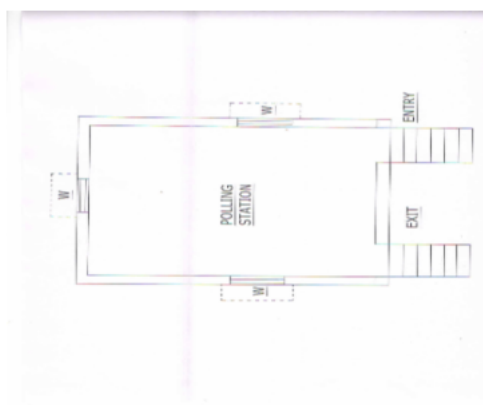

নির্বাচক নিবন্ধন আধিকারিকের স্বাক্ষর

Nazri Naksha

Google Map View

Polling Station Building Front View

Polling Station Front View

Cad View

Key MAP View

1 নাম : কাজী জাহাঙ্গীর কবীর পিতার নাম: কাজী আব্দুর রহিম বাড়ির নং : এন0000 বয়স : 52 লিঙ্গ : পুরুষ ফটো উপলব্ধ	WB/40/280/441598	2 নাম : নুনী বিবি স্বামীর নাম: অজিত সেখ বাড়ির নং : এন0000 বয়স : 55 লিঙ্গ : মহিলা ফটো উপলব্ধ	TLK1356468	3 নাম : আব্দুল করিম স্বামীর নাম: বাপি খা বাড়ির নং : এন0000 বয়স : 53 লিঙ্গ : মহিলা ফটো উপলব্ধ	TLK1258367
4 নাম : রফিকা খাতুন বিবি স্বামীর নাম: গোলাম হোসেন সেখ বাড়ির নং : এন0000 বয়স : 34 লিঙ্গ : মহিলা ফটো উপলব্ধ	TLK1593151	5 নাম : আনহারা বিবি স্বামীর নাম: গোলাম মোস্তফা বাড়ির নং : এন0000 বয়স : 36 লিঙ্গ : মহিলা ফটো উপলব্ধ	TLK1023696	6 নাম : রুমা বিবি স্বামীর নাম: মিরাজ মল্লিক বাড়ির নং : এন0000 বয়স : 46 লিঙ্গ : মহিলা ফটো উপলব্ধ	TLK1356732
7 নাম : জীবননেসা বিবি স্বামীর নাম: জালাল চৌধুরী বাড়ির নং : এন0000 বয়স : 47 লিঙ্গ : মহিলা ফটো উপলব্ধ	JNR2924355	8 নাম : মীরা বিবি স্বামীর নাম: তাপির খাঁন বাড়ির নং : এন0000 বয়স : 39 লিঙ্গ : মহিলা ফটো উপলব্ধ	TLK1258391	9 নাম : লুৎফুল্লাহ বিবি স্বামীর নাম: ফজল সেখ বাড়ির নং : এন0000 বয়স : 39 লিঙ্গ : মহিলা ফটো উপলব্ধ	JNR3089844
10 নাম : রূপসোনা (খাতুন) বিবি স্বামীর নাম: আতর সেখ বাড়ির নং : এন0000 বয়স : 40 লিঙ্গ : মহিলা ফটো উপলব্ধ	HLV1862853	11 নাম : জেলেহার বিবি স্বামীর নাম: গোলাপ সেখ বাড়ির নং : এন0000 বয়স : 40 লিঙ্গ : মহিলা ফটো উপলব্ধ	JNR3235223	12 নাম : জাহেরা বেগম স্বামীর নাম: কাজী জাহাঙ্গীর কবীর বাড়ির নং : এন0000 বয়স : 49 লিঙ্গ : মহিলা ফটো উপলব্ধ	JNR2923548
13 নাম : সাহানারা বিবি স্বামীর নাম: কাজল সেখ বাড়ির নং : এন0000 বয়স : 39 লিঙ্গ : মহিলা ফটো উপলব্ধ	JNR3235215	14 নাম : আনজোমানওয়ারা খাতুন স্বামীর নাম: মহঃ মুজিবর রহমান বাড়ির নং : এন0000 বয়স : 30 লিঙ্গ : মহিলা ফটো উপলব্ধ	TLK1683606	15 নাম : মেহেরুন নেসা স্বামীর নাম: মহঃ মঞ্জুর রহমান বাড়ির নং : এন0000 বয়স : 68 লিঙ্গ : মহিলা ফটো উপলব্ধ	TLK2162212
16 নাম : মোজলেম সেখ পিতার নাম: জালাল সেখ বাড়ির নং : এন0000 বয়স : 72 লিঙ্গ : পুরুষ ফটো উপলব্ধ	TLK2159077	17 নাম : নসরাতুল বিবি স্বামীর নাম: মোস্তফা সেখ বাড়ির নং : এন0000 বয়স : 62 লিঙ্গ : মহিলা ফটো উপলব্ধ	TLK2159085	18 নাম : মছয়া পান (ঘোষ) স্বামীর নাম: সৌরাংশু পান বাড়ির নং : n0170 বয়স : 32 লিঙ্গ : মহিলা ফটো উপলব্ধ	TLK1284553
19 নাম : সেখ আব্দুল করিম স্বামীর নাম: শেখা আব্দুর বিবি বাড়ির নং : এন0000 বয়স : 39 লিঙ্গ : মহিলা ফটো উপলব্ধ	WB/40/280/447061	20 নাম : কাজী জাহিরুল ইসলাম পিতার নাম: কাজী জাহাঙ্গীর কবীর বাড়ির নং : এন0000 বয়স : 27 লিঙ্গ : পুরুষ ফটো উপলব্ধ	TLK1682160	21 নাম : কাজী সামিউল ইসলাম পিতার নাম: কাজী জাহাঙ্গীর কবীর বাড়ির নং : এন0000 বয়স : 26 লিঙ্গ : পুরুষ ফটো উপলব্ধ	TLK2000115
22 নাম : আসেদ আলি খাঁ পিতার নাম: তোতা খাঁ বাড়ির নং : এন0000 বয়স : 81 লিঙ্গ : পুরুষ ফটো উপলব্ধ	TLK2159887	23 নাম : সানোয়ারা খাঁ স্বামীর নাম: নাসির খাঁ বাড়ির নং : এন0000 বয়স : 50 লিঙ্গ : মহিলা ফটো উপলব্ধ	JNR2472652	24 নাম : শান্তনা খাতুন স্বামীর নাম: কুরবান খান বাড়ির নং : এন0000 বয়স : 25 লিঙ্গ : মহিলা ফটো উপলব্ধ	TLK2260834
25 নাম : মিরাজ খান পিতার নাম: তাপির খান বাড়ির নং : n0000 বয়স : 22 লিঙ্গ : পুরুষ ফটো উপলব্ধ	TLK2478758	26 নাম : বাপি খান পিতার নাম: আসেদ আলি খাঁ বাড়ির নং : এন0000 বয়স : 37 লিঙ্গ : পুরুষ ফটো উপলব্ধ	JNR3344371	27 নাম : তাপির খান পিতার নাম: আসেদ আলি খাঁ বাড়ির নং : এন0000 বয়স : 38 লিঙ্গ : পুরুষ ফটো উপলব্ধ	JNR3344363
28 নাম : শীর্ষেন্দু গোস্বামী পিতার নাম: সনৎ কুমার গোস্বামী বাড়ির নং : n0131 বয়স : 55 লিঙ্গ : পুরুষ ফটো উপলব্ধ	WB/40/280/456001	29 নাম : দিব্যেন্দু গোস্বামী পিতার নাম: সনৎ কুমার গোস্বামী বাড়ির নং : n0131 বয়স : 51 লিঙ্গ : পুরুষ ফটো উপলব্ধ	TLK2425965	30 নাম : মাল্পি চ্যাটাজী গোস্বামী স্বামীর নাম: দিব্যেন্দু গোস্বামী বাড়ির নং : n0131 বয়স : 35 লিঙ্গ : মহিলা ফটো উপলব্ধ	TLK1157494