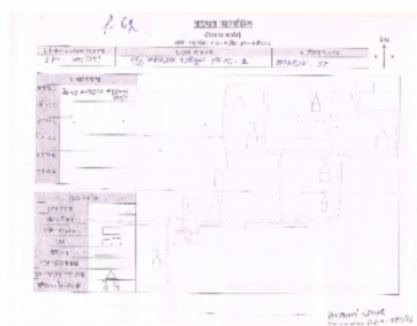

নির্বাচক নিবন্ধন আধিকারিকের স্বাক্ষর

Nazri Naksha

Google Map View

Polling Station Building Front View

Polling Station Front View

Cad View

Key MAP View

1 নাম : কাজী জাহাঙ্গীর কবীর পিতার নাম: কাজী আব্দুর রহিম বাড়ির নং : এন0000 বয়স : 52 লিঙ্গ : পুরুষ ফটো উপলব্ধ	WB/40/280/441598	2 নাম : নুনী বিবি স্বামীর নাম: অজিত সেখ বাড়ির নং : এন0000 বয়স : 55 লিঙ্গ : মহিলা ফটো উপলব্ধ	TLK1356468	3 নাম : আব্দুল করিম স্বামীর নাম: বাপি খা বাড়ির নং : এন0000 বয়স : 53 লিঙ্গ : মহিলা ফটো উপলব্ধ	TLK1258367
4 নাম : রফিকা খাতুন বিবি স্বামীর নাম: গোলাম হোসেন সেখ বাড়ির নং : এন0000 বয়স : 34 লিঙ্গ : মহিলা ফটো উপলব্ধ	TLK1593151	5 নাম : আনহারা বিবি স্বামীর নাম: গোলাম মোস্তফা বাড়ির নং : এন0000 বয়স : 36 লিঙ্গ : মহিলা ফটো উপলব্ধ	TLK1023696	6 নাম : রুমা বিবি স্বামীর নাম: মিরাজ মল্লিক বাড়ির নং : এন0000 বয়স : 46 লিঙ্গ : মহিলা ফটো উপলব্ধ	TLK1356732
7 নাম : জীবননেসা বিবি স্বামীর নাম: জালাল চৌধুরী বাড়ির নং : এন0000 বয়স : 47 লিঙ্গ : মহিলা ফটো উপলব্ধ	JNR2924355	8 নাম : মীরা বিবি স্বামীর নাম: তাপির খাঁন বাড়ির নং : এন0000 বয়স : 39 লিঙ্গ : মহিলা ফটো উপলব্ধ	TLK1258391	9 নাম : লুৎফুল্লাহ বিবি স্বামীর নাম: ফজল সেখ বাড়ির নং : এন0000 বয়স : 39 লিঙ্গ : মহিলা ফটো উপলব্ধ	JNR3089844
10 নাম : রূপসোনা (খাতুন) বিবি স্বামীর নাম: আতর সেখ বাড়ির নং : এন0000 বয়স : 40 লিঙ্গ : মহিলা ফটো উপলব্ধ	HLV1862853	11 নাম : জেলেহার বিবি স্বামীর নাম: গোলাপ সেখ বাড়ির নং : এন0000 বয়স : 40 লিঙ্গ : মহিলা ফটো উপলব্ধ	JNR3235223	12 নাম : জাহেরা বেগম স্বামীর নাম: কাজী জাহাঙ্গীর কবীর বাড়ির নং : এন0000 বয়স : 49 লিঙ্গ : মহিলা ফটো উপলব্ধ	JNR2923548
13 নাম : সাহানারা বিবি স্বামীর নাম: কাজল সেখ বাড়ির নং : এন0000 বয়স : 39 লিঙ্গ : মহিলা ফটো উপলব্ধ	JNR3235215	14 নাম : আনজোমানওয়ারা খাতুন স্বামীর নাম: মহঃ মুজিবর রহমান বাড়ির নং : এন0000 বয়স : 30 লিঙ্গ : মহিলা ফটো উপলব্ধ	TLK1683606	15 নাম : মেহেরুন নেসা স্বামীর নাম: মহঃ মঞ্জুর রহমান বাড়ির নং : এন0000 বয়স : 68 লিঙ্গ : মহিলা ফটো উপলব্ধ	TLK2162212
16 নাম : মোজলেম সেখ পিতার নাম: জালাল সেখ বাড়ির নং : এন0000 বয়স : 72 লিঙ্গ : পুরুষ ফটো উপলব্ধ	TLK2159077	17 নাম : নসরাতুল বিবি স্বামীর নাম: মোস্তফা সেখ বাড়ির নং : এন0000 বয়স : 62 লিঙ্গ : মহিলা ফটো উপলব্ধ	TLK2159085	18 নাম : মছয়া পান (ঘোষ) স্বামীর নাম: সৌরাংশু পান বাড়ির নং : n0170 বয়স : 32 লিঙ্গ : মহিলা ফটো উপলব্ধ	TLK1284553
19 নাম : সেখ আব্দুল করিম স্বামীর নাম: শেখা আব্দুর বিবি বাড়ির নং : এন0000 বয়স : 39 লিঙ্গ : মহিলা ফটো উপলব্ধ	WB/40/280/447061	20 নাম : কাজী জাহিরুল ইসলাম পিতার নাম: কাজী জাহাঙ্গীর কবীর বাড়ির নং : এন0000 বয়স : 27 লিঙ্গ : পুরুষ ফটো উপলব্ধ	TLK1682160	21 নাম : কাজী সামিউল ইসলাম পিতার নাম: কাজী জাহাঙ্গীর কবীর বাড়ির নং : এন0000 বয়স : 26 লিঙ্গ : পুরুষ ফটো উপলব্ধ	TLK2000115
22 নাম : আসেদ আলি খাঁ পিতার নাম: তোতা খাঁ বাড়ির নং : এন0000 বয়স : 81 লিঙ্গ : পুরুষ ফটো উপলব্ধ	TLK2159887	23 নাম : সানোয়ারা খাঁ স্বামীর নাম: নাসির খাঁ বাড়ির নং : এন0000 বয়স : 50 লিঙ্গ : মহিলা ফটো উপলব্ধ	JNR2472652	24 নাম : শান্তনা খাতুন স্বামীর নাম: কুরবান খান বাড়ির নং : এন0000 বয়স : 25 লিঙ্গ : মহিলা ফটো উপলব্ধ	TLK2260834
25 নাম : মিরাজ খান পিতার নাম: তাপির খান বাড়ির নং : n0000 বয়স : 22 লিঙ্গ : পুরুষ ফটো উপলব্ধ	TLK2478758	26 নাম : বাপি খান পিতার নাম: আসেদ আলি খাঁ বাড়ির নং : এন0000 বয়স : 37 লিঙ্গ : পুরুষ ফটো উপলব্ধ	JNR3344371	27 নাম : তাপির খান পিতার নাম: আসেদ আলি খাঁ বাড়ির নং : এন0000 বয়স : 38 লিঙ্গ : পুরুষ ফটো উপলব্ধ	JNR3344363
28 নাম : শীর্ষেন্দু গোস্বামী পিতার নাম: সনৎ কুমার গোস্বামী বাড়ির নং : n0131 বয়স : 55 লিঙ্গ : পুরুষ ফটো উপলব্ধ	WB/40/280/456001	29 নাম : দিব্যেন্দু গোস্বামী পিতার নাম: সনৎ কুমার গোস্বামী বাড়ির নং : n0131 বয়স : 51 লিঙ্গ : পুরুষ ফটো উপলব্ধ	TLK2425965	30 নাম : মাল্পি চ্যাটাজী গোস্বামী স্বামীর নাম: দিব্যেন্দু গোস্বামী বাড়ির নং : n0131 বয়স : 35 লিঙ্গ : মহিলা ফটো উপলব্ধ	TLK1157494