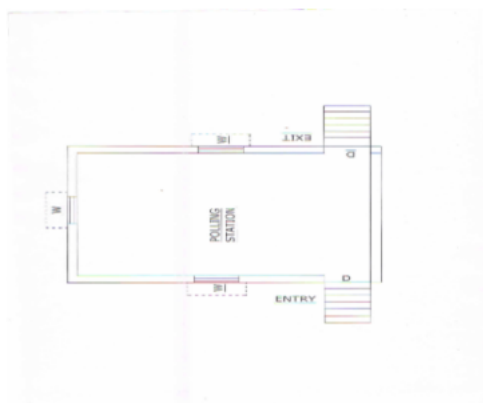

নির্বাচক নিবন্ধন আধিকারিকের স্বাক্ষর

Nazri Naksha

Google Map View

Polling Station Building Front View

Polling Station Front View

Cad View

Key MAP View

বিধানসভা নির্বাচনক্ষেত্রের নং, নাম : 270-কটৌয়া  
ভাগ নং, নাম : 1-উত্তরপূর্ব করজগ্রাম ফুলারীপাড়া,