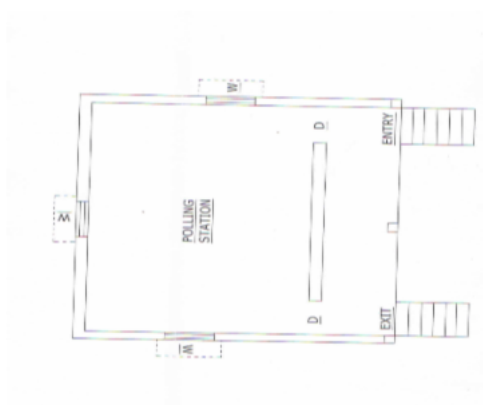

নির্বাচক নিবন্ধন আধিকারিকের স্বাক্ষর

Nazri Naksha

Google Map View

Polling Station Building Front View

Polling Station Front View

Cad View

Key MAP View

1	TLK1553817	নাম : খাবিরুল নেসা খাতুন স্বামীর নাম: সেখ মহম্মদ নুরেজামান বাড়ির নং : n0031 বয়স : 35 লিঙ্গ : মহিলা	ফটো উপলব্ধ	2	TLK1357789	নাম : টগরী খাতুন স্বামীর নাম: মহম্মদ সেখ সাইফুজ্জামান বাড়ির নং : n0031 বয়স : 39 লিঙ্গ : মহিলা	ফটো উপলব্ধ	3	TLK2162733	নাম : সেখ মহম্মদ নুরেজামান পিতার নাম: সেখ মহম্মদ সাকেত বাড়ির নং : n0031 বয়স : 54 লিঙ্গ : পুরুষ	ফটো উপলব্ধ
4	WB/40/280/453522	নাম : মহম্মদ কামরুজ্জামান সেখ পিতার নাম: মহম্মদ সাকেত আলি সেখ বাড়ির নং : n0031 বয়স : 62 লিঙ্গ : পুরুষ	ফটো উপলব্ধ	5	TLK1022466	নাম : লতিফা বিবি স্বামীর নাম: আকবর বাড়ির নং : এন0024 বয়স : 40 লিঙ্গ : মহিলা	ফটো উপলব্ধ	6	TLK1480334	নাম : মনোয়ারা বেগম পিতার নাম: আবেদ আলি সেখ বাড়ির নং : n0030 বয়স : 33 লিঙ্গ : পুরুষ	ফটো উপলব্ধ
7	TLK1444603	নাম : আঙ্গুরা বিবি স্বামীর নাম: রহমত সেখ বাড়ির নং : n0042 বয়স : 68 লিঙ্গ : মহিলা	ফটো উপলব্ধ	8	TLK0242388	নাম : মনসুরা বিবি সেখ স্বামীর নাম: ইসমাইল সেখ বাড়ির নং : n0042 বয়স : 46 লিঙ্গ : মহিলা	ফটো উপলব্ধ	9	TLK1943950	নাম : আলিমা (খাতুন)বিবি স্বামীর নাম: আও সেখ বাড়ির নং : 0030 বয়স : 32 লিঙ্গ : মহিলা	ফটো উপলব্ধ
10	JNR1843143	নাম : সামাদ সেখ পিতার নাম: বরকত সেখ বাড়ির নং : n0030 বয়স : 43 লিঙ্গ : পুরুষ	ফটো উপলব্ধ	11	TLK1158179	নাম : নাজেরা বিবি স্বামীর নাম: সামাদ সেখ বাড়ির নং : n0030 বয়স : 36 লিঙ্গ : মহিলা	ফটো উপলব্ধ	12	JNR3304086	নাম : লাবু সেখ পিতার নাম: বরকত সেখ বাড়ির নং : n0030 বয়স : 38 লিঙ্গ : পুরুষ	ফটো উপলব্ধ
13	TLK1593458	নাম : সনি খাতুন স্বামীর নাম: লাবু সেখ বাড়ির নং : n0030 বয়স : 30 লিঙ্গ : মহিলা	ফটো উপলব্ধ	14	JNR2930097	নাম : লালন সেখ পিতার নাম: আবেদালী সেখ বাড়ির নং : n0030 বয়স : 46 লিঙ্গ : পুরুষ	ফটো উপলব্ধ	15	JNR2478014	নাম : রুনি বিবি সেখ স্বামীর নাম: লালন সেখ বাড়ির নং : n0030 বয়স : 40 লিঙ্গ : মহিলা	ফটো উপলব্ধ
16	TLK0944454	নাম : পল্টু সেখ পিতার নাম: আবেদালী সেখ বাড়ির নং : n0030 বয়স : 43 লিঙ্গ : পুরুষ	ফটো উপলব্ধ	17	JNR2478006	নাম : আও সেখ পিতার নাম: আবেদালী সেখ বাড়ির নং : n0030 বয়স : 40 লিঙ্গ : পুরুষ	ফটো উপলব্ধ	18	TLK1480326	নাম : সানোয়ার সেখ পিতার নাম: আবেদ আলি সেখ বাড়ির নং : n0030 বয়স : 32 লিঙ্গ : পুরুষ	ফটো উপলব্ধ
19	TLK1480342	নাম : আপেল সেখ পিতার নাম: আবেদ আলি সেখ বাড়ির নং : n0030 বয়স : 31 লিঙ্গ : পুরুষ	ফটো উপলব্ধ	20	TLK2232890	নাম : মোহম্মদ সেখ সাইফুজ্জামান পিতার নাম: সেখ মোহম্মদ সাকেত বাড়ির নং : n0031 বয়স : 43 লিঙ্গ : পুরুষ	ফটো উপলব্ধ	21	TLK2625804	নাম : সাবু খাতুন স্বামীর নাম: শিয়ারুদ্দীন সেখ বাড়ির নং : 0001 বয়স : 26 লিঙ্গ : মহিলা	ফটো উপলব্ধ
22	TLK2469807	নাম : কিতাবু খাতুন পিতার নাম: লালন সেখ বাড়ির নং : n0030 বয়স : 23 লিঙ্গ : পুরুষ	ফটো উপলব্ধ	23	TLK2602928	নাম : আতাবুল সেখ পিতার নাম: লালন সেখ বাড়ির নং : n0030 বয়স : 22 লিঙ্গ : পুরুষ	ফটো উপলব্ধ	24	TLK2162865	নাম : রীতা ফরিদা স্বামীর নাম: মহম্মদ মনিরুজ্জামান বাড়ির নং : n0031 বয়স : 45 লিঙ্গ : মহিলা	ফটো উপলব্ধ
25	TLK2545507	নাম : সেখ আব্দুল কালাম পিতার নাম: মহম্মদ মনিরুজ্জামান বাড়ির নং : এন0031 বয়স : 20 লিঙ্গ : পুরুষ	ফটো উপলব্ধ	26	TLK2162857	নাম : মহম্মদ মনিরুজ্জামান পিতার নাম: সেখ মহম্মদ সাকেত বাড়ির নং : n0031 বয়স : 59 লিঙ্গ : পুরুষ	ফটো উপলব্ধ	27	TLK2498715	নাম : ইসমাতারা খাতুন পিতার নাম: ইসমাইল সেখ বাড়ির নং : কারজগ্রাম বয়স : 27 লিঙ্গ : মহিলা	ফটো উপলব্ধ
28	TLK2477875	নাম : ইমামুল আলম পিতার নাম: নুরুল আলম বাড়ির নং : এন 0157 বয়স : 22 লিঙ্গ : পুরুষ	ফটো উপলব্ধ	29	TLK2162154	নাম : সাহনাজ বিবি স্বামীর নাম: মহম্মদ আলি সেখ বাড়ির নং : n0033 বয়স : 50 লিঙ্গ : মহিলা	ফটো উপলব্ধ	30	TLK1307396	নাম : মহঃ নুরুল ইসলাম পিতার নাম: মহম্মদ আলি বাড়ির নং : n0033 বয়স : 33 লিঙ্গ : পুরুষ	ফটো উপলব্ধ